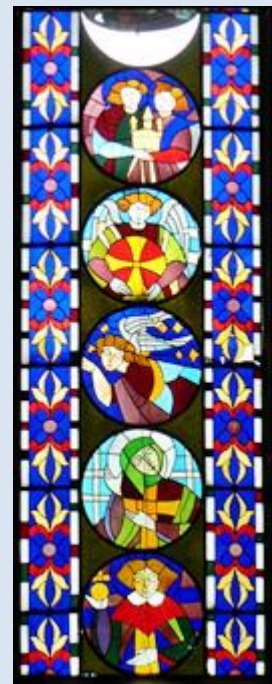

Gruzja

Batumi

**Katedra pw.
Narodzenia NMP
([opis](#))**

<https://www.youtube.com/watch?v=EjvIwxBRF94>

zdjęcia: Jan Nitecki