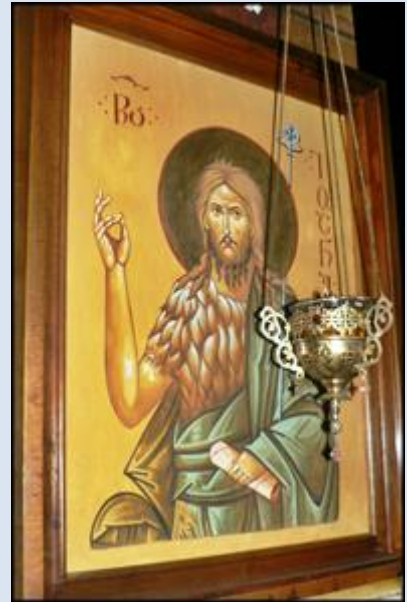

Gruzja

Batumi

**Katedra pw.
Narodzenia NMP
([opis](#))**

<https://www.youtube.com/watch?v=EjvIwxBRF94>

zdjęcia: Jan Nitecki