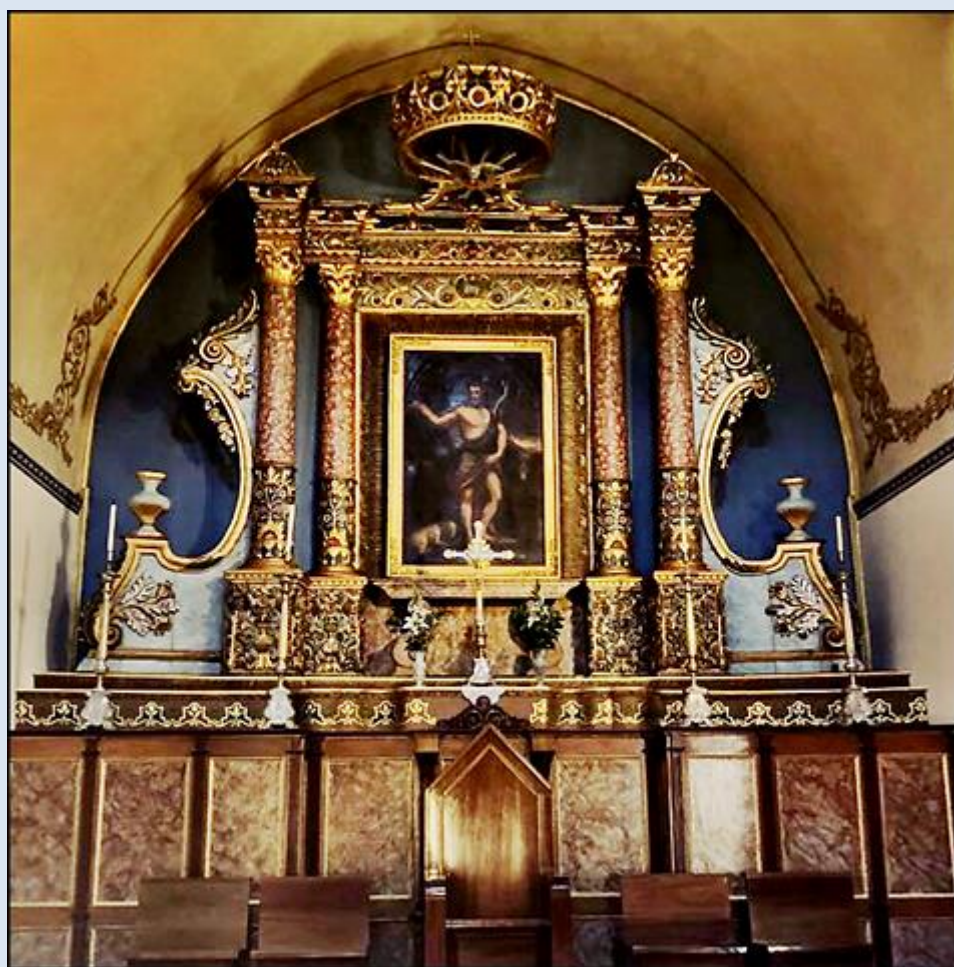

GRECJA

Santorini

Fira

**Katedra katolicka
pw. św. Jana Chrzciciela**

W drodze do Katedry św. Jana mijaliśmy klasztor dominikanek

Assumption of the Blessed Virgin Mary Catholic Church

One of the most photographed Churches of Santorini