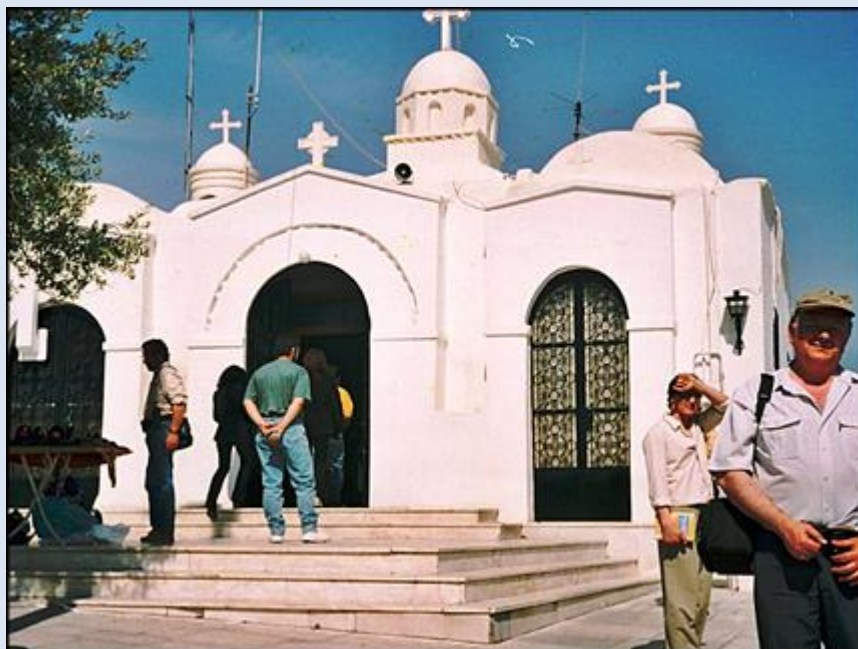

GRECJA

Ateny

Cerkiew pw.
św. Jerzego
na Wzgórzu Lykabettos

Widoki na Ateny ze szczytu Wzgórza Lykabettos

zdjęcia: Jan Nitecki

zdjęcia w czerwonym obramowaniu zapożyczono z:
https://upload.wikimedia.org/wikipedia/commons/0/0a/Chapel_of_Saint_George%2C_Lycabettus%2C_interior.jpg