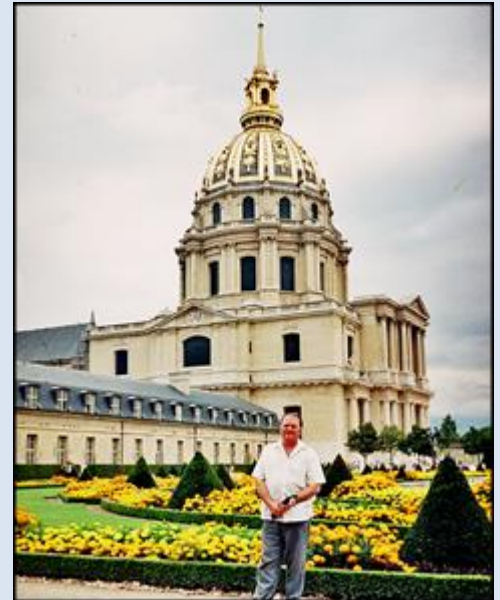

FRANCJA

Paryż

Kościół Inwalidów
(Le dôme des Invalides)

zdjęcia: Jan Nitecki

zdjęcia w czerwonym obramowaniu zapożyczono z:
<https://www.photohound.co/i/napoleons-tomb-dome-des-invalides-1012881>
<https://sworld.co.uk/02/892/photoalbum/dome-des-invalides>
<https://frenchmoments.eu/dome-church-les-invalides/>