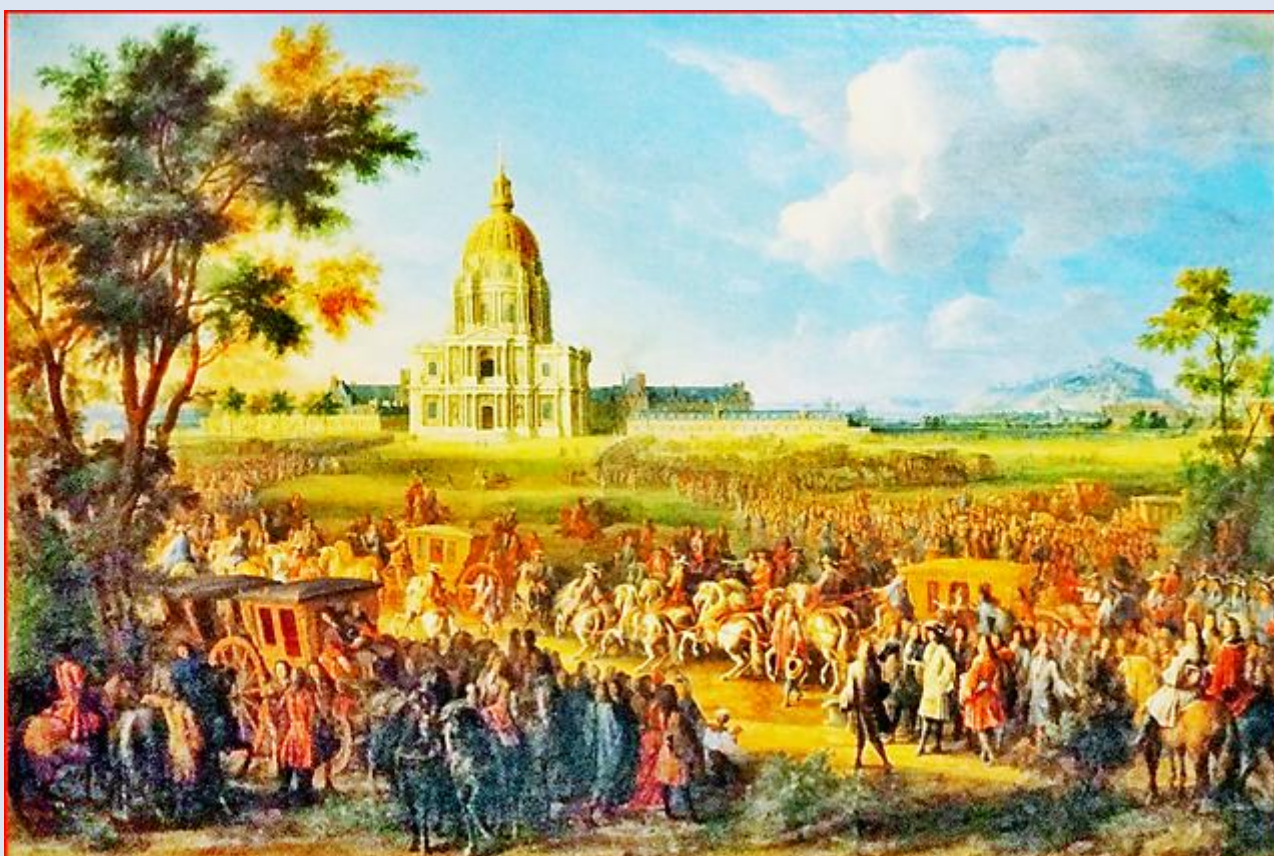

FRANCJA

Paryż

Kościół Inwalidów
(Le dôme des Invalides)

zdjęcia: Jan Nitecki

zdjęcia w czerwonym obramowaniu zapożyczono z:
<https://www.photohound.co/i/napoleons-tomb-dome-des-invalides-1012881>
<https://sworld.co.uk/02/892/photoalbum/dome-des-invalides>
<https://frenchmoments.eu/dome-church-les-invalides/>

[POWRÓT DO STRONY GŁÓWNEJ IKONOGRAFII](#)