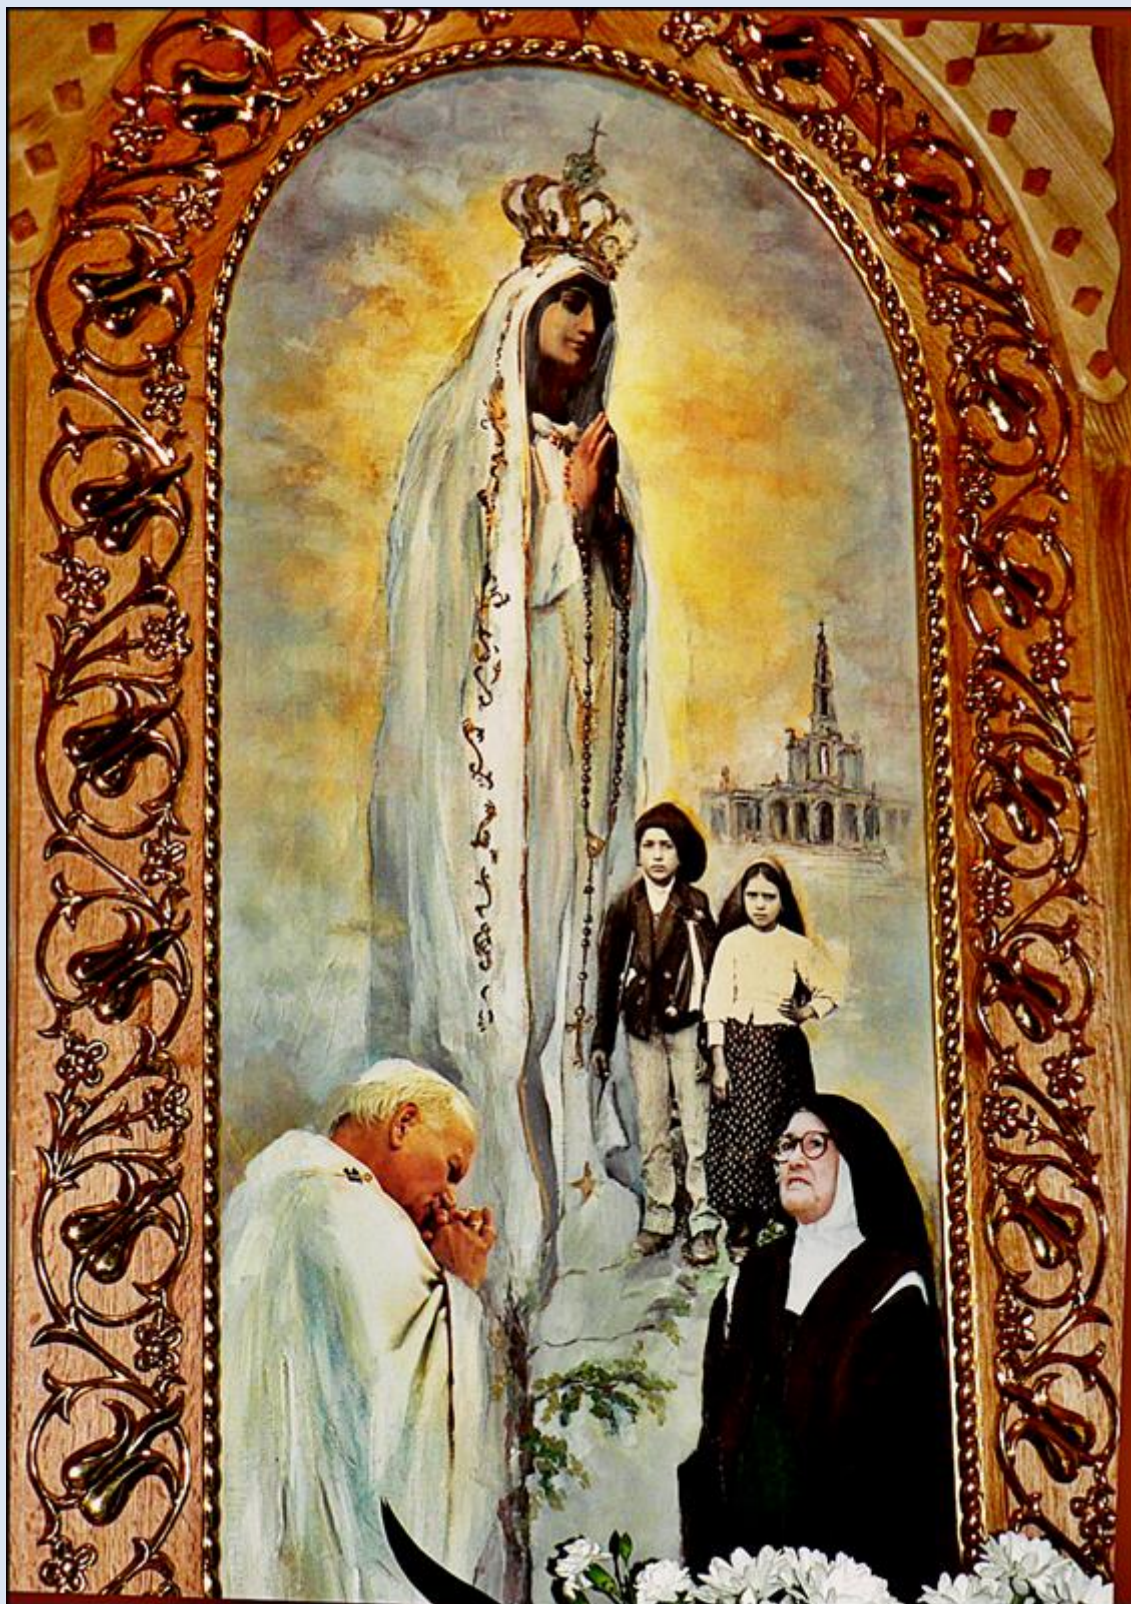

św. Franciszek Marto (1908-19)
beatyfikowany w 2000 r., kanonizowany w 2016 r.

<http://biblia-swieci.pl/franciszek.html>

Zakopane, ob.2 w Sankt. MB Fatimskiej;

1. Pajęczno, ŁDZ, ob. w ko Narodzenia Pańskiego;
2. Portugalia – Fatima, fg w baz. Różańcowej; P1860688- 7.VII.'12.