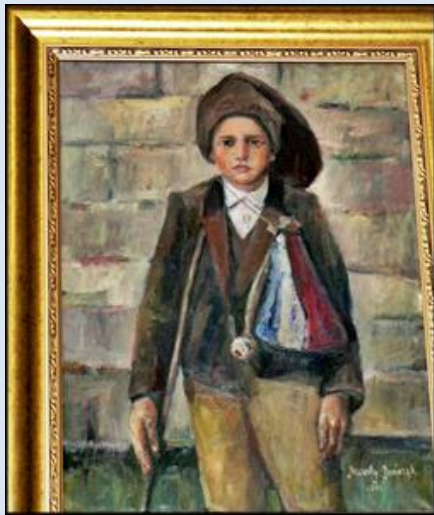

św. Franciszek Marto (1908-19)
beatyfikowany w 2000 r., kanonizowany w 2016 r.

<http://biblia-swieci.pl/franciszek.html>

Zakopane, ob.2 w Sankt. MB Fatimskiej;

1. Pajęczno, ŁDZ, ob. w ko Narodzenia Pańskiego;
2. Portugalia – Fatima, fg w baz. Różańcowej; P1860688- 7.VII.'12.