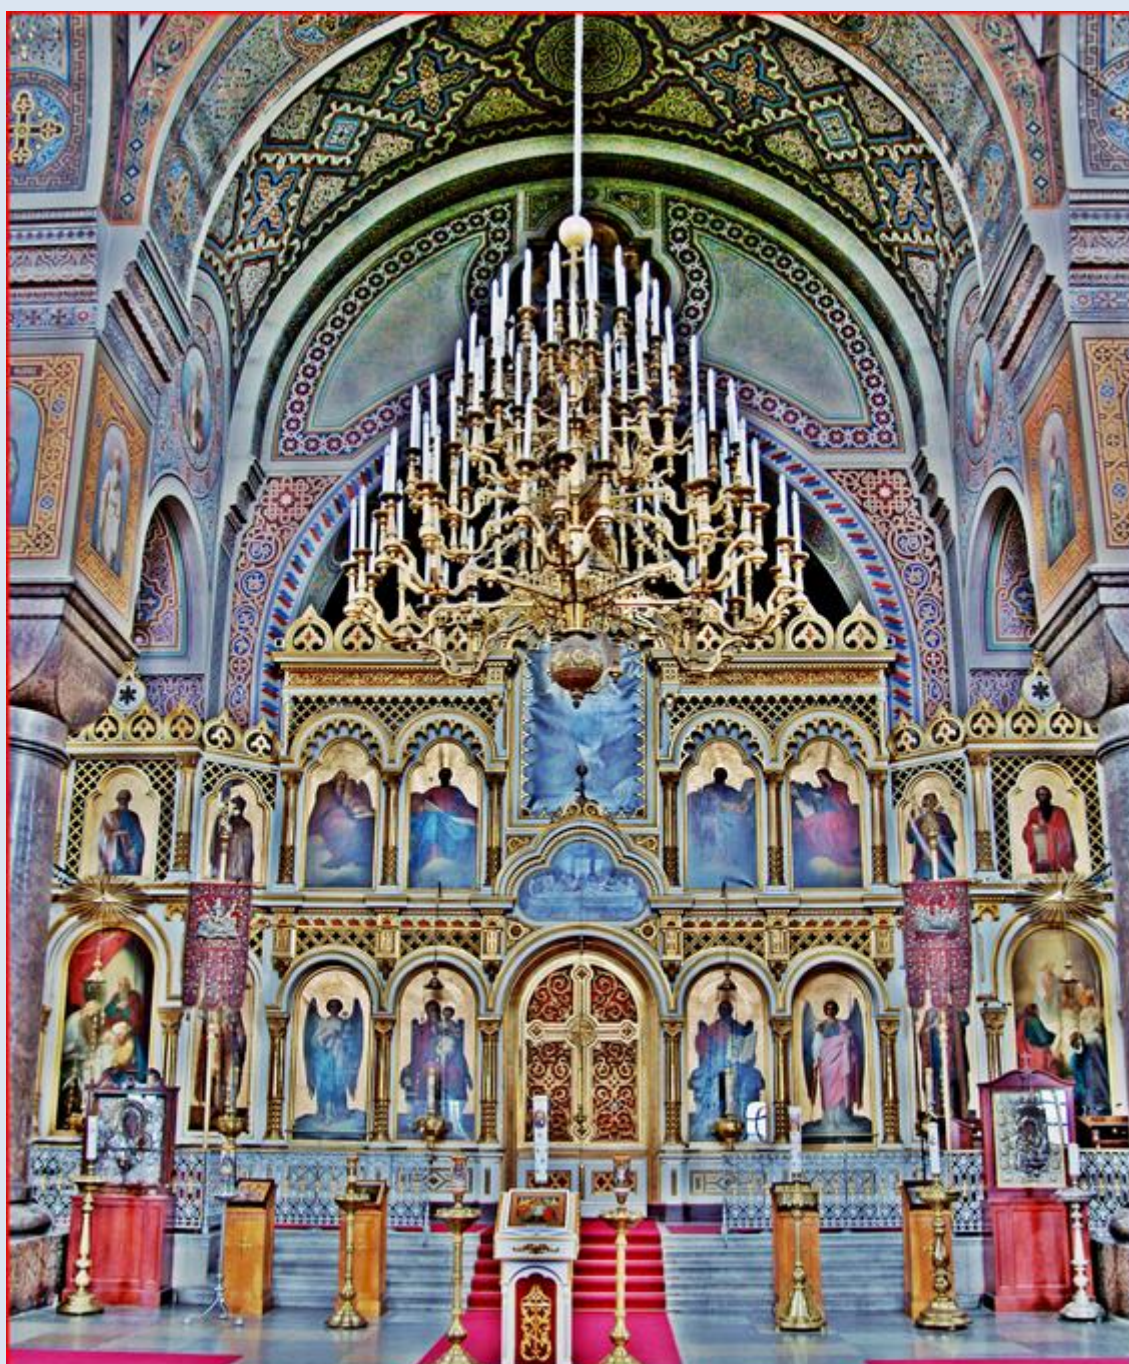

FINLANDIA

Helsinki

Sobór pw.
Zaśnięcia Matki Bożej
([opis](#))

zdjęcia: Jan Nitecki

zdjęcia w czerwonym obramowaniu zapożyczono z:

https://upload.wikimedia.org/wikipedia/commons/b/b7/Uspenskin_katedraali.JPG
https://images.r.pl/zdjecia/hotele/glob/2688/biale-noce-nad-zatoka-finska-z-talinem_2688_65566_186564_600x600.jpg

[POWRÓT DO STRONY GŁÓWNEJ IKONOGRAFII](#)