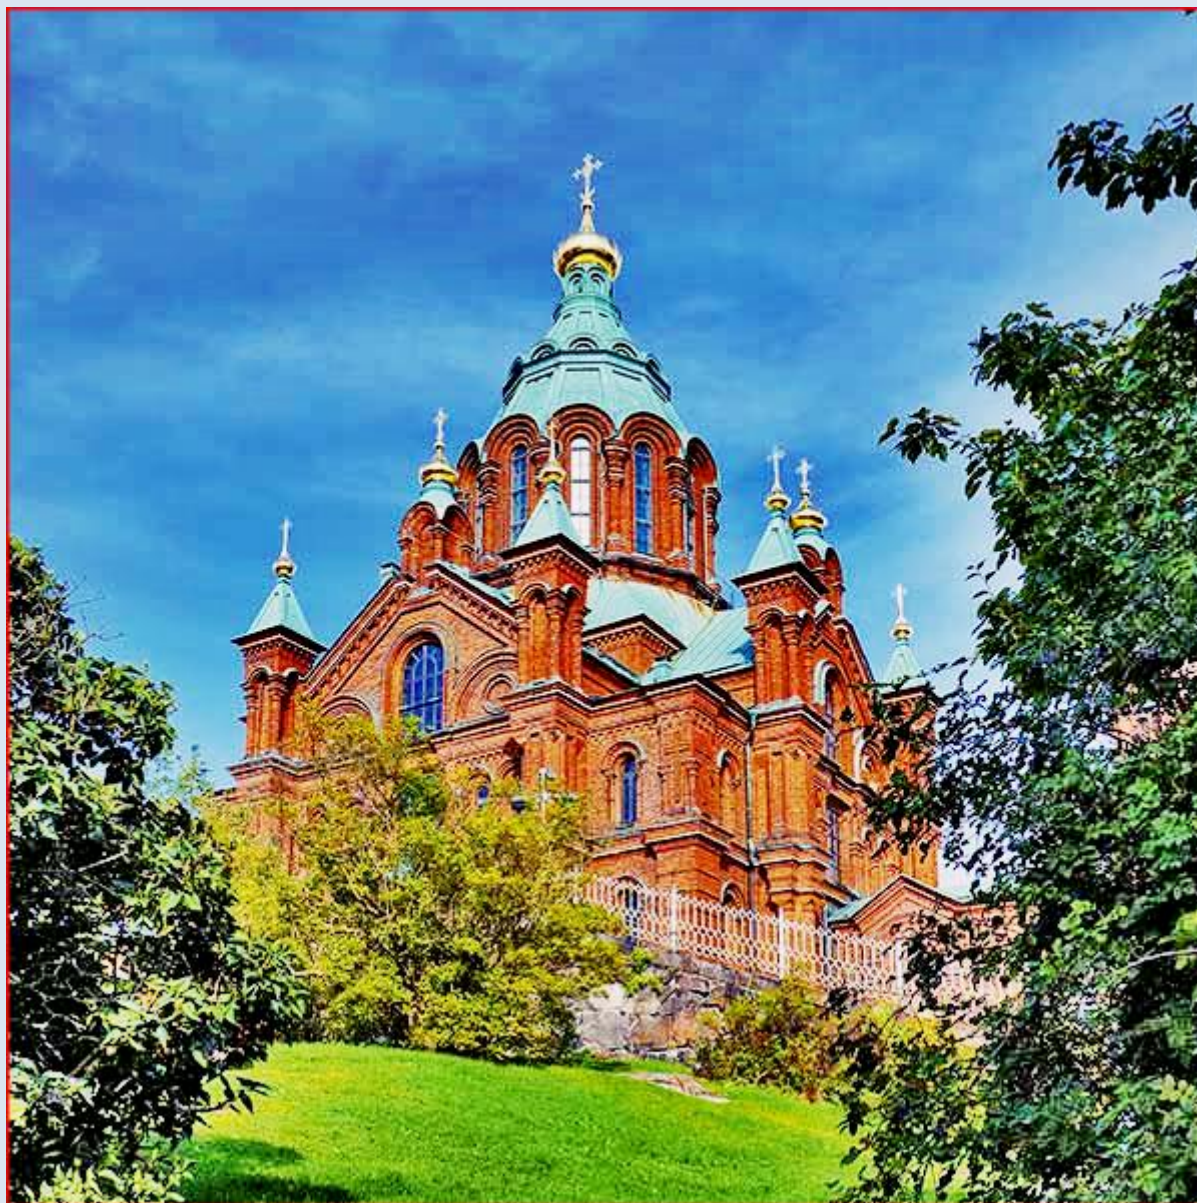

FINLANDIA

Helsinki

Sobór pw.
Zaśnięcia Matki Bożej
([opis](#))

zdjęcia: Jan Nitecki

zdjęcia w czerwonym obramowaniu zapożyczono z:

https://upload.wikimedia.org/wikipedia/commons/b/b7/Uspenskin_katedraali.JPG
https://images.r.pl/zdjecia/hotele/glob/2688/biale-noce-nad-zatoka-finska-z-talinem_2688_65566_186564_600x600.jpg

[POWRÓT DO STRONY GŁÓWNEJ IKONOGRAFII](#)