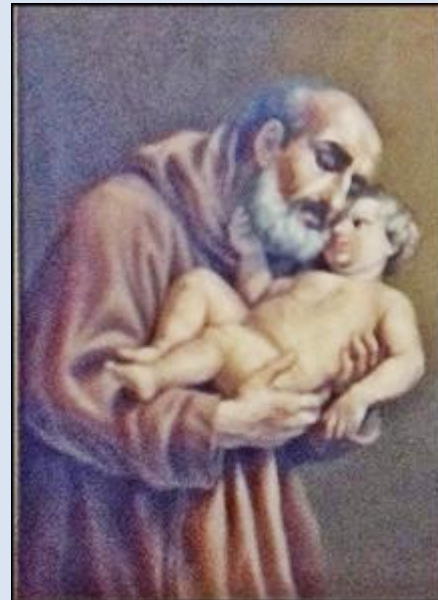

**św. Feliks z Cantalice (1515-87)
kapucyn, kanonizowany w 1712 r.**

biogram:

<https://brewiarz.pl/czytelnia/swieci/05-18d.php3>

1. Koziegłówek, ŚLS, ko NMP Szkaplerznej; Sankt. św. Antoniego;
2. Białystok, pł. w ko Chrystusa Króla i św. Rocha;

3. Warszawa, fg na ko Przemienienia Pańskiego
Warszawa-Marysin Wawerski, ko. św. Feliksa z Kantalicjo (zdj. Grażyna Sygowska)
Warszawa-Marysin Wawerski, ko. św. Feliksa z Kantalicjo (zdj. Grażyna Sygowska)