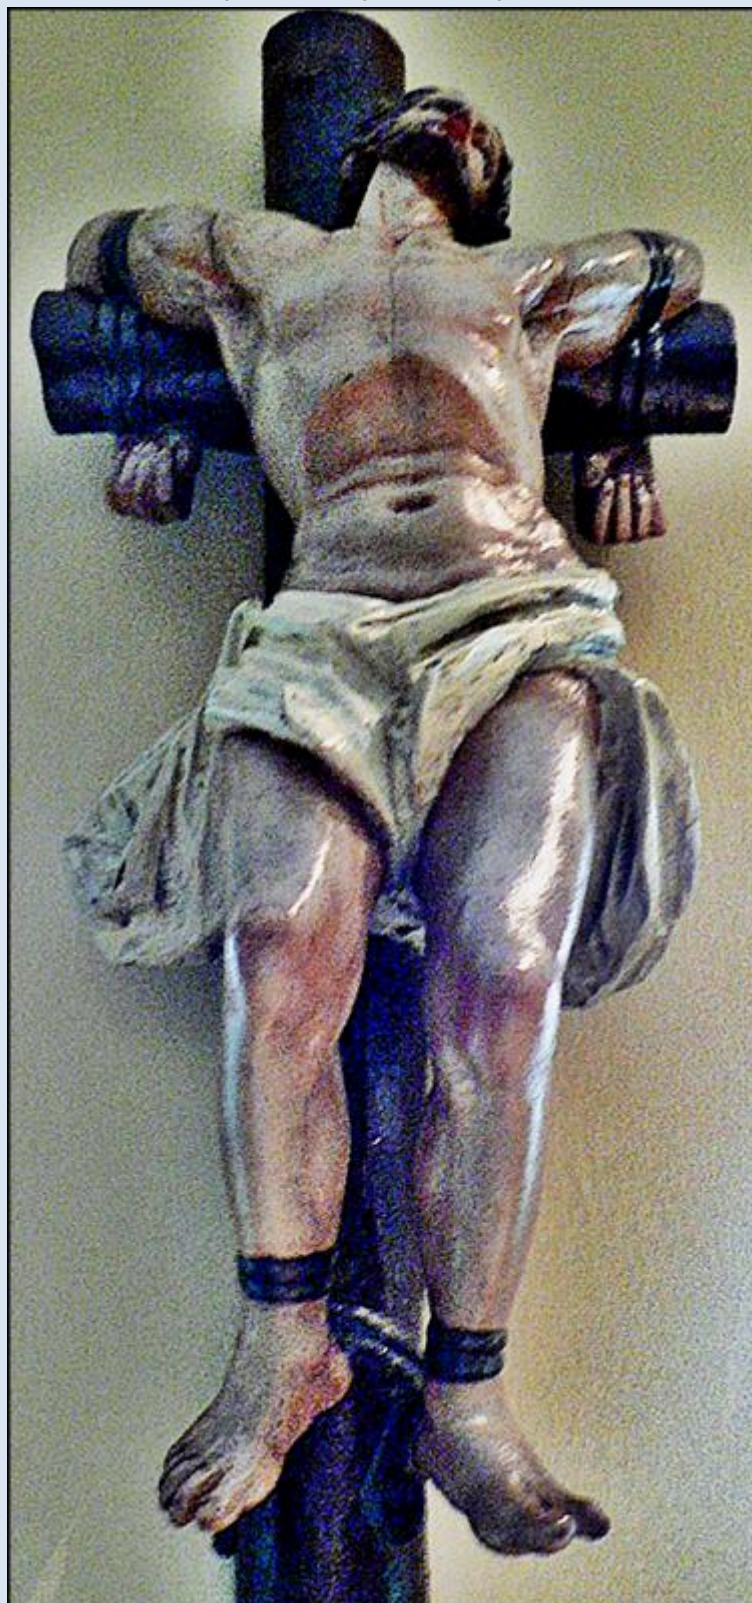

**św. Dyzma (Dobry Łotr), NT  
Ukrzyżowany z Chrystusem**

Przemysł, fg w Muzeum Diecezjalnym

Biografia:

<https://www.brewiarz.pl/czytelnia/swieci/03-26a.php3>

1. Krzeszów, fg w baz. WNMP;
2. Przemyśl, fg w Muzeum Diecezjalnym;
3. Świdnica, pł. w kt śś. Stanisława i Wacława;

4. Kobyłka, MAZ, fg w baz. Św. Trójcy;
5. Góra Św. Anny, fg (w GU) na Kalwarii Annogórskiej

*Jeżeli nie zaznaczono inaczej, to zdjęcia: Jan Nitecki*