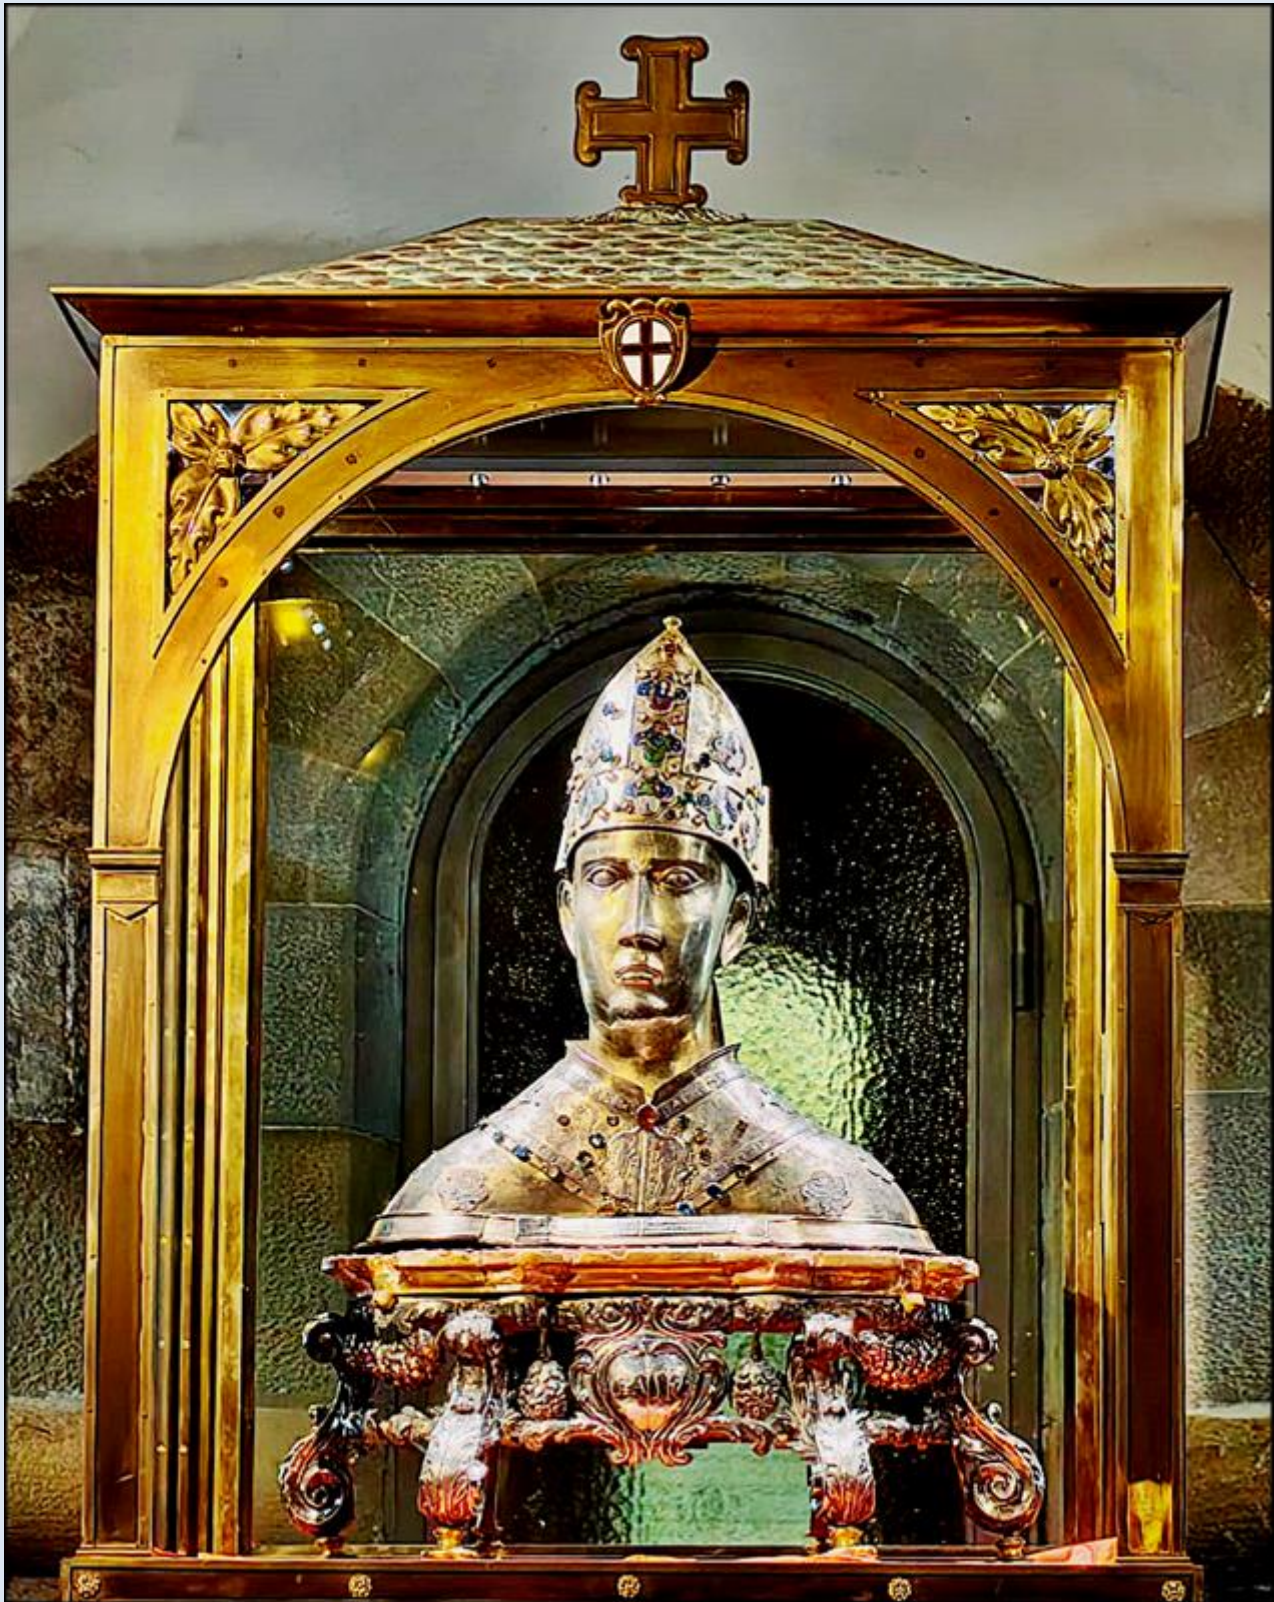

św. Donat – biskup z IX w.
([opis](#))

Arezzo, [Bazylika MB z Pieve](#) (zdj. K.J.)

*Jeżeli nie zaznaczono inaczej, to zdjęcia: **Jan Nitecki***

[POWRÓT DO STRONY GŁÓWNEJ IKONOGRAFII](#)