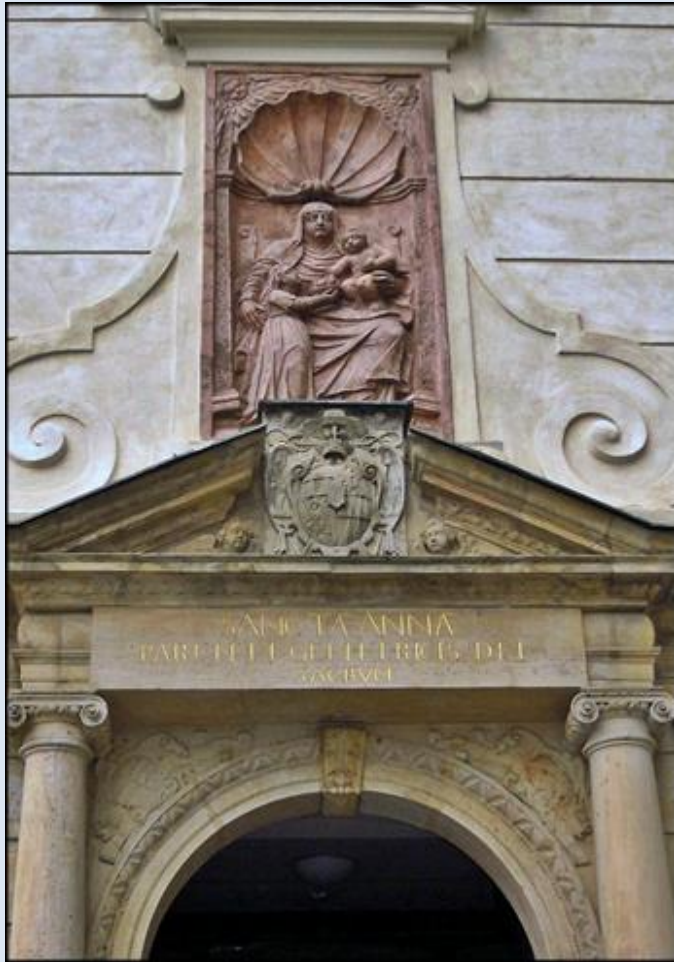

CZECHY

Ołomuniec

[Katedra pw.
św. Wacława](#)

zdjęcia: tsw

[POWRÓT DO STRONY GŁÓWNEJ IKONOGRAFII](#)

W Katedrze pw. św. Wacława znajduje się grobowiec i figura św. Jana Sarkandra:

https://pl.wikipedia.org/wiki/Katedra_%C5%9Awi%C4%99tego_Wac%C5%82awa_w_O%C5%82omu%C5%84cu#/media/Plik:O%C5%82omunieć-katedra_Jan_Sarkander.jpg