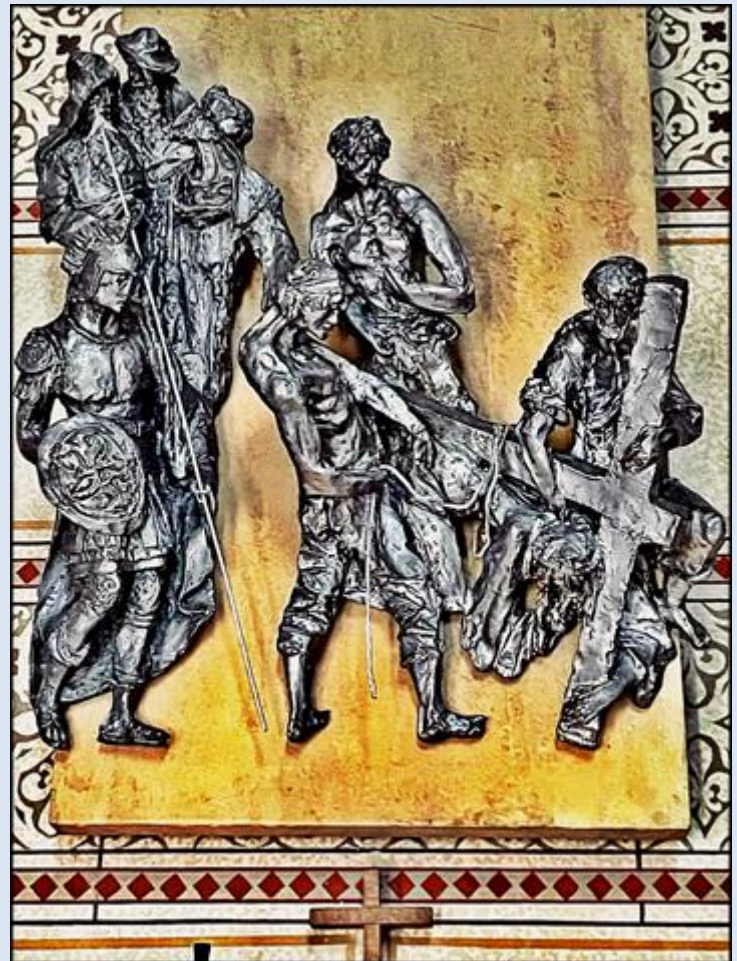

**CZECHY**

**Ołomuniec**

**Katedra pw.  
św. Wacława**

*zdjęcia: tsw*

### [POWRÓT DO STRONY GŁÓWNEJ IKONOGRAFII](#)

W Katedrze pw. św. Wacława znajduje się grobowiec i figura św. Jana Sarkandra:

[https://pl.wikipedia.org/wiki/Katedra\\_%C5%9Awi%C4%99tego\\_Wac%C5%82awa\\_w\\_O%C5%82omu%C5%84cu#/media/Plik:O%C5%82omuniec- katedra Jan Sarkander.jpg](https://pl.wikipedia.org/wiki/Katedra_%C5%9Awi%C4%99tego_Wac%C5%82awa_w_O%C5%82omu%C5%84cu#/media/Plik:O%C5%82omuniec- katedra Jan Sarkander.jpg)

## Uzupełnienie K.M. z kwietnia 2024 r.

*zdjęcia: K.M.*

[POWRÓT DO STRONY GŁÓWNEJ IKONOGRAFII](#)