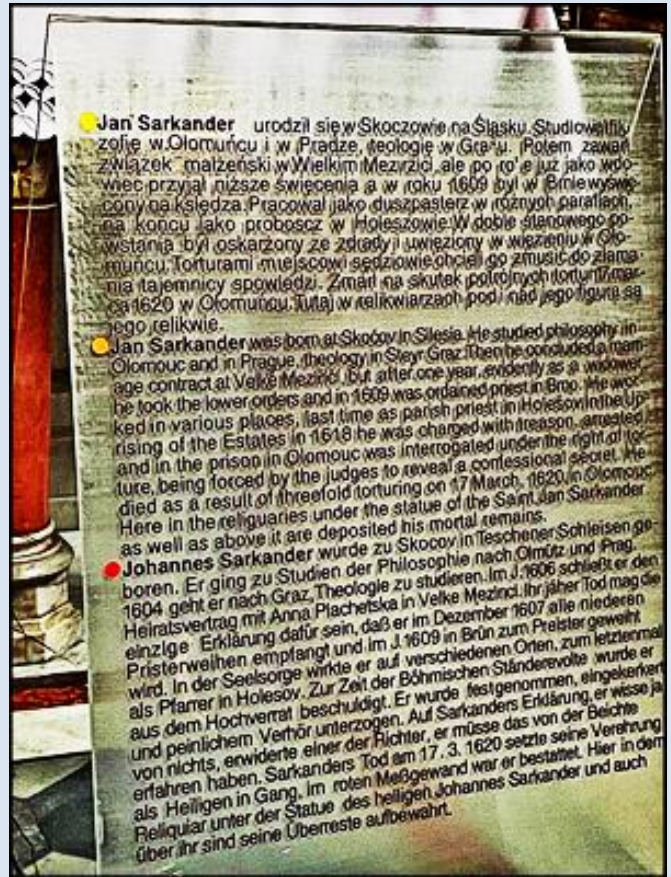

Uzupełnienie K.M. z kwietnia 2024 r.