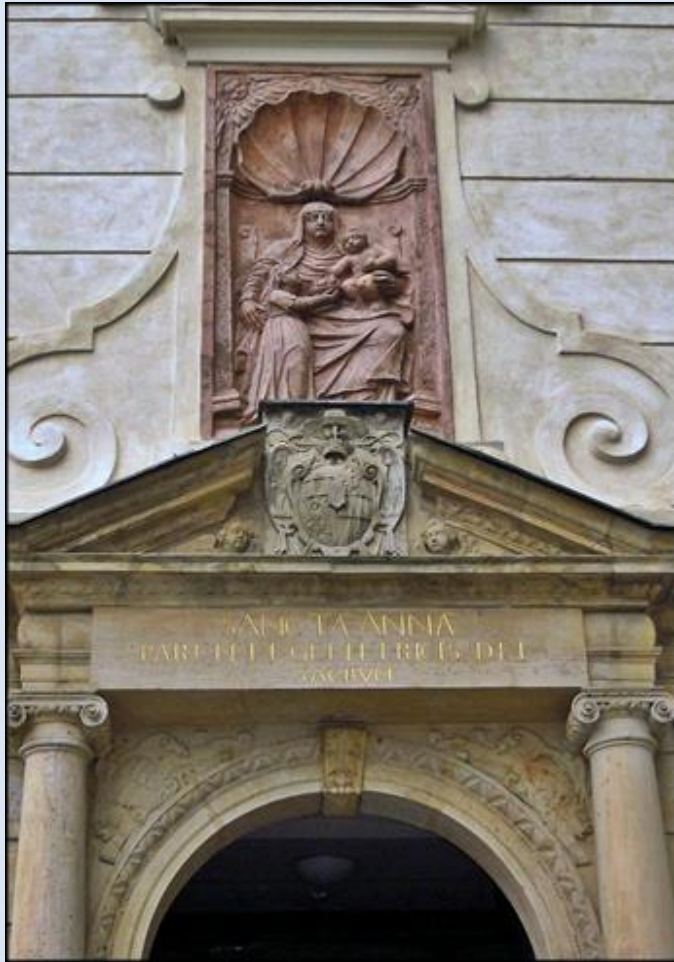

**CZECHY**

**Ołomuniec**

**Katedra pw.  
św. Wacława**

*zdjęcia: tsw*

### [POWRÓT DO STRONY GŁÓWNEJ IKONOGRAFII](#)

W Katedrze pw. św. Wacława znajduje się grobowiec i figura św. Jana Sarkandra:

[https://pl.wikipedia.org/wiki/Katedra\\_%C5%9Awi%C4%99tego\\_Wac%C5%82awa\\_w\\_O%C5%82omu%C5%84cu#/media/Plik:O%C5%82omuniec- katedra Jan Sarkander.jpg](https://pl.wikipedia.org/wiki/Katedra_%C5%9Awi%C4%99tego_Wac%C5%82awa_w_O%C5%82omu%C5%84cu#/media/Plik:O%C5%82omuniec- katedra Jan Sarkander.jpg)