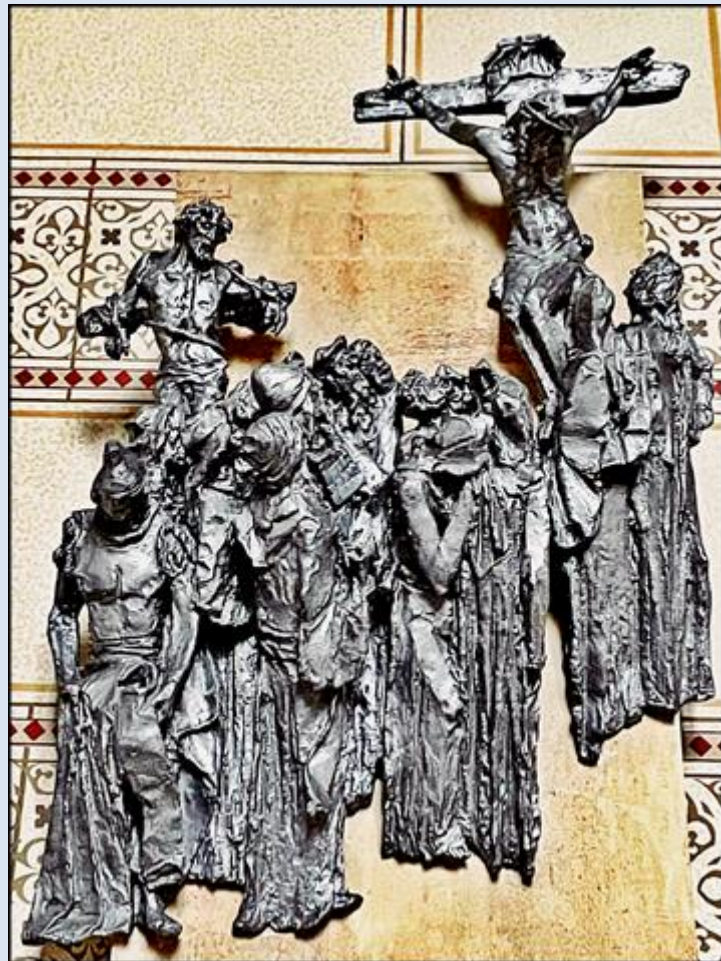

### [POWRÓT DO STRONY GŁÓWNEJ IKONOGRAFII](#)

W Katedrze pw. św. Wacława znajduje się grobowiec i figura św. Jana Sarkandra:

[https://pl.wikipedia.org/wiki/Katedra\\_%C5%9Awi%C4%99tego\\_Wac%C5%82awa\\_w\\_O%C5%82omu%C5%84cu#/media/Plik:O%C5%82omuniec- katedra Jan Sarkander.jpg](https://pl.wikipedia.org/wiki/Katedra_%C5%9Awi%C4%99tego_Wac%C5%82awa_w_O%C5%82omu%C5%84cu#/media/Plik:O%C5%82omuniec- katedra Jan Sarkander.jpg)

## Uzupełnienie K.M. z kwietnia 2024 r.

*zdjęcia: K.M.*

[POWRÓT DO STRONY GŁÓWNEJ IKONOGRAFII](#)