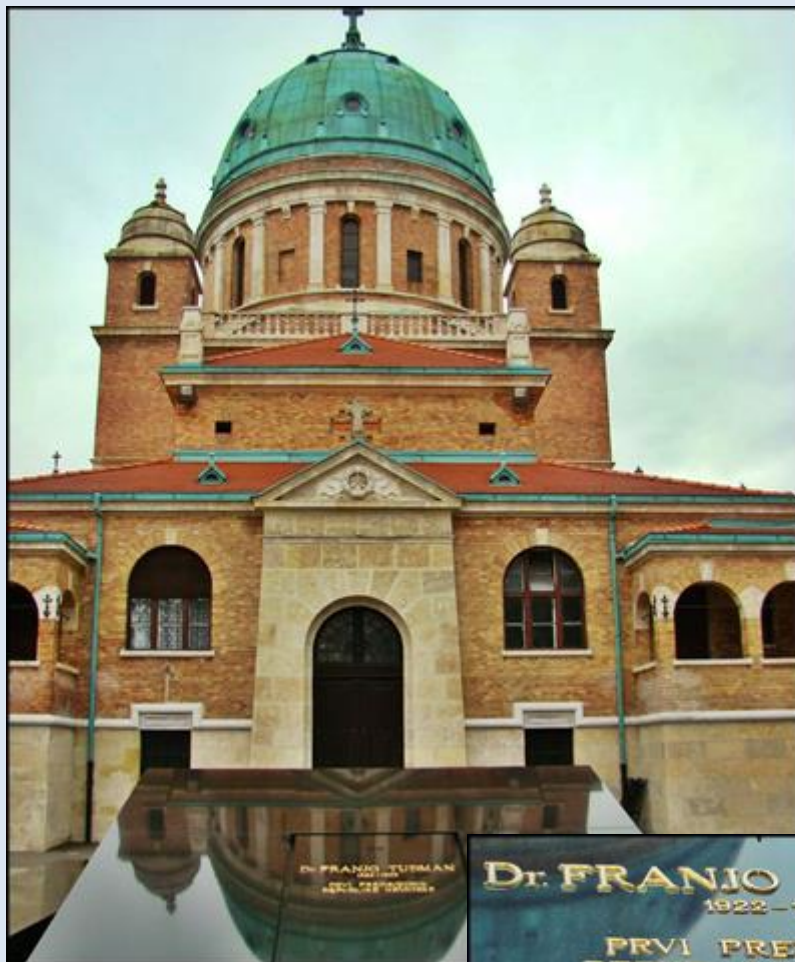

# CHORWACJA

Zagrzeb

Cmentarz Mirogój  
([opis](#))

**DR. FRANJO TUĐMAN**  
1922 – 1999  
PRVI PREDSEDNIK  
REPUBLIKE HRVATSKE

*zdjęcia: Kamila Nitecka*

[POWRÓT DO STRONY GŁÓWNEJ IKONOGRAFII](#)