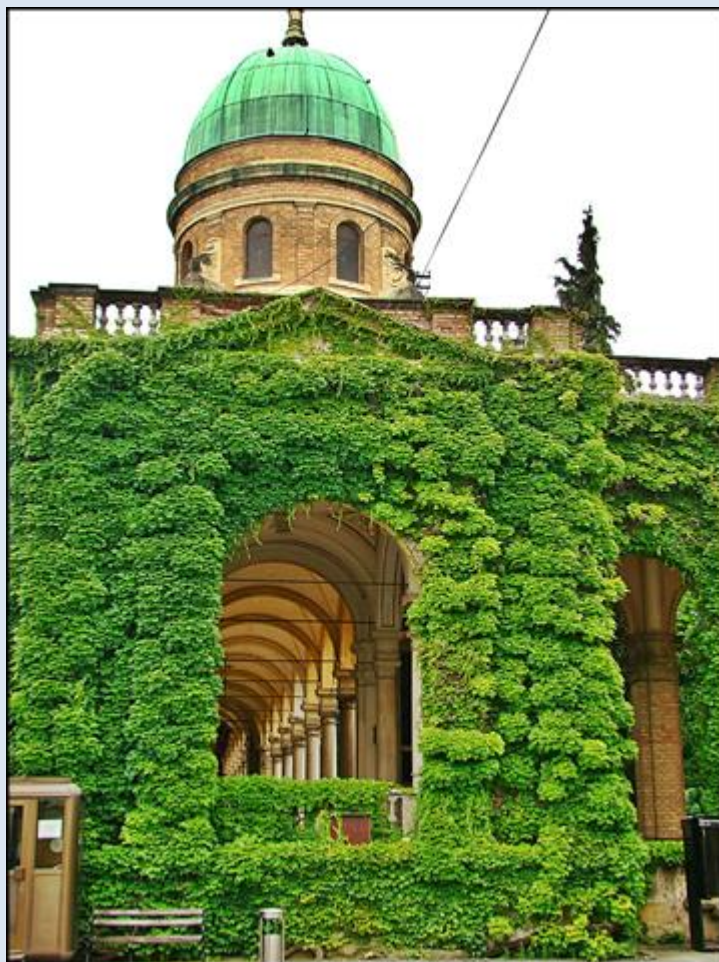

# CHORWACJA

Zagrzeb

Cmentarz Mirogój  
([opis](#))

**DR. FRANJO TUĐMAN**  
1922 – 1999  
PRVI PREDSEDNIK  
REPUBLIKE HRVATSKE

*zdjęcia: Kamila Nitecka*

[POWRÓT DO STRONY GŁÓWNEJ IKONOGRAFII](#)