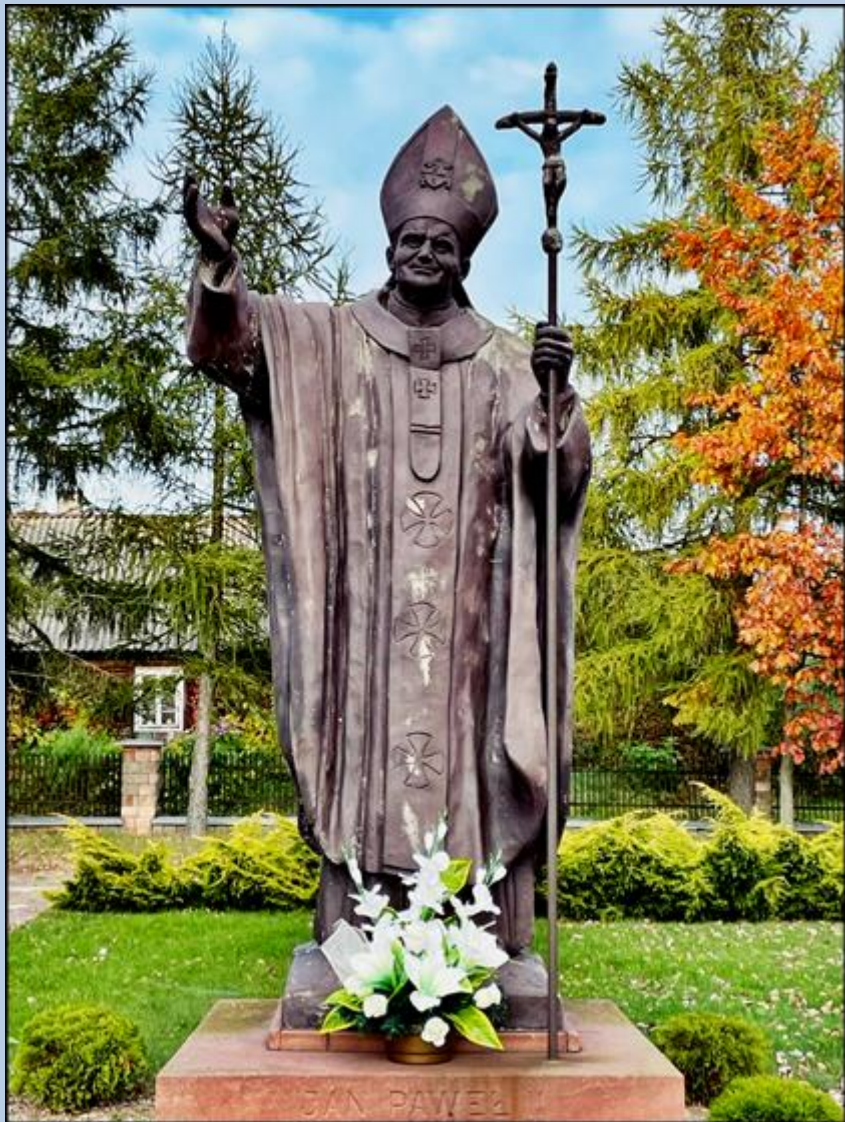

Chmielnik
(Woj. Świętokrzyskie)

**Kościół pw.
Niepokalanego Poczęcia NMP**
([opis](#))

**ADORACJA
NAJSWIĘTSZEGO
SAKRAMENTU**

**KAPLICA
FATIMSKA**

MISJE ŚWIĘTE
POŚWIĘCENIA KAPLICY
M. B. FATIMSKIEJ
3-10.06.2018
KS. PALLOTYNI

MISJE ŚWIĘTE
NAWIEDZENIA OBRAZU
M. B. JASNOGÓRSKIEJ
13-20.07.2008
OO. REDEMPTRYŚCI

OO KAPUCYNI
29;03 ÷ 04;04
1998 R

a naprzeciwko kościoła:

Pomnik strażaka ochotnika
Jeden z niewielu w Polsce
pomnik Strażaka Ochotnika
w pełnym rynsztunku, go-
towy do gaszenia pożaru.
Powstał 1949 r. z okazji 50.
rocznicy powstania Ochot-
nicznej Straży Pożarnej. Usy-
tuowany w Chmielniku obok
kościółka parafialnego.

zdjęcia: KJ

[POWRÓT DO STRONY GŁÓWNEJ IKONOGRAFII](#)