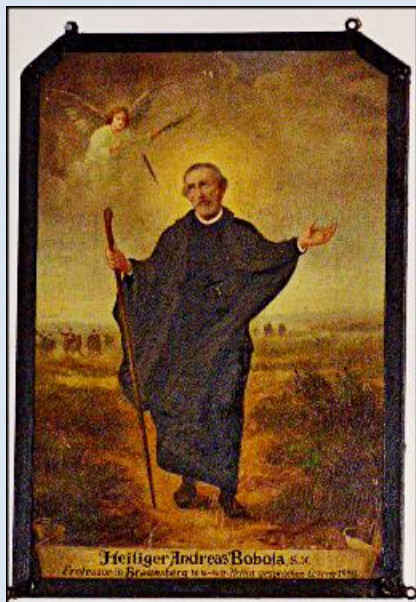

Braniewo
(Woj. Warmińsko-Mazurskie)

[Bazylika pw.
św. Katarzyny Aleksandryjskiej](#)

zdjęcia: Jan Nitecki

[POWRÓT DO STRONY GŁÓWNEJ IKONOGRAFII](#)

Uzupełnienie TS z 1.11.2023

zdjęcia: TS

[POWRÓT DO STRONY GŁÓWNEJ IKONOGRAFII](#)