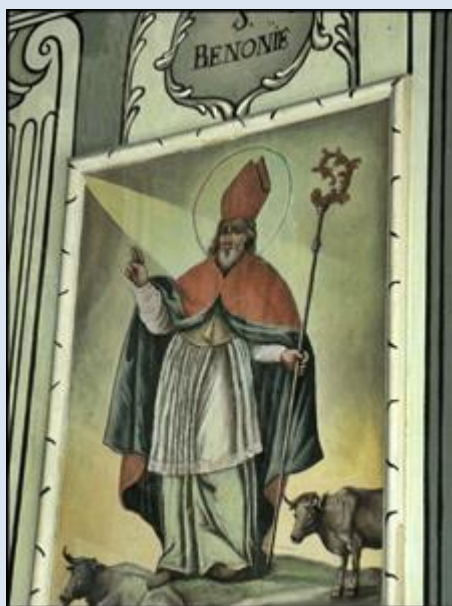

św. Benon z Miśni

1. poł. X w. - 1107, bp, kn - 1523 r.

biogram:

<https://breviarz.pl/czytelnia/swieci/06-16a.php3>

1. Łódź – Łagiewniki, ob. w dREW. kp św. Antoniego z XIX w.

zdjęcia: Jan Nitecki

[POWRÓT DO STRONY GŁÓWNEJ IKONOGRAFII](#)