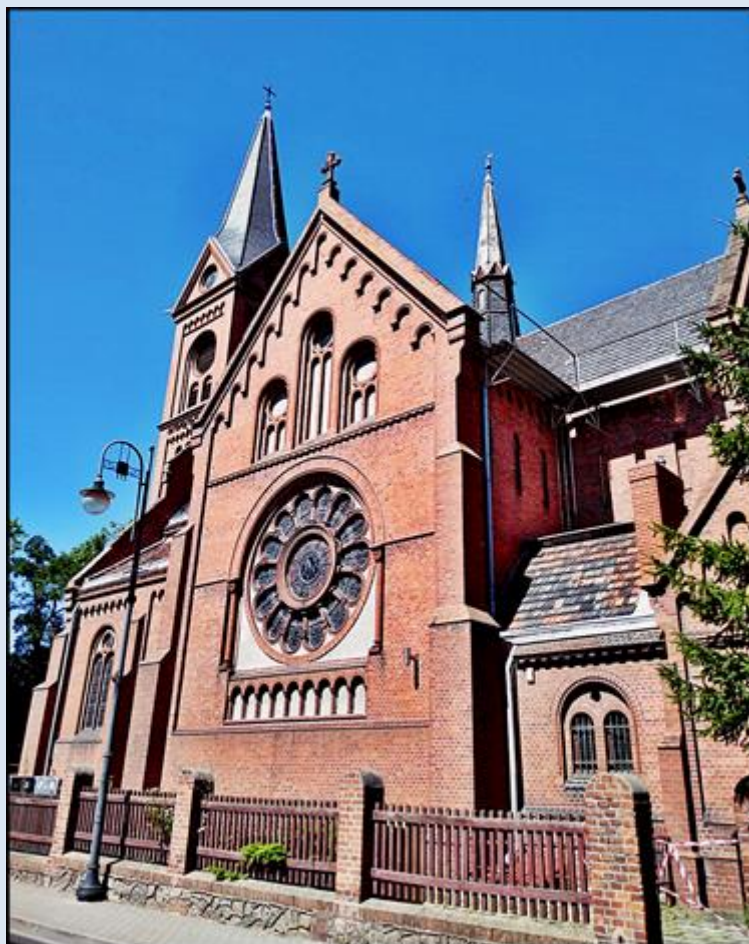

**Barcin**  
(Woj. Kujawsko-Pomorskie)

**Kościół pw.  
św. Jakuba Większego**  
([opis](#))

*zdjęcia: Jan Nitecki*

zdjęcia w czerwonym obramowaniu zapożyczono z:

<https://www.parafajakubabarcin.pl/440864303>

[https://cdn.simplesite.com/i/fc/14/286541534289859836/i286541539329500587.\\_szw1280h1280\\_.jpg](https://cdn.simplesite.com/i/fc/14/286541534289859836/i286541539329500587._szw1280h1280_.jpg)

[POWRÓT DO STRONY GŁÓWNEJ IKONOGRAFII](#)