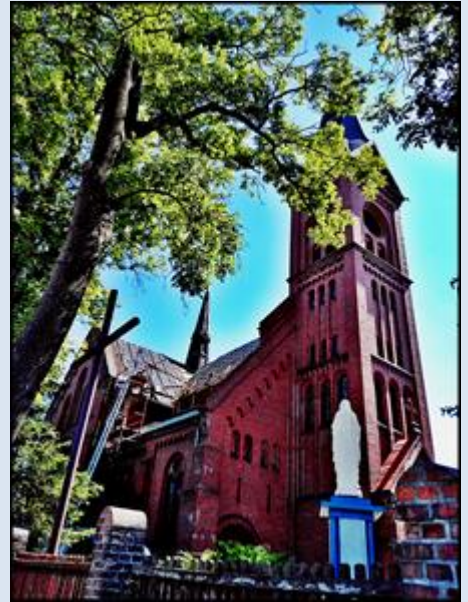

**Barcin**  
(Woj. Kujawsko-Pomorskie)

**Kościół pw.  
św. Jakuba Większego**  
([opis](#))

*zdjęcia: Jan Nitecki*

zdjęcia w czerwonym obramowaniu zapożyczono z:

<https://www.parafajakubabarcin.pl/440864303>

[https://cdn.simplesite.com/i/fc/14/286541534289859836/i286541539329500587.\\_szw1280h1280\\_.jpg](https://cdn.simplesite.com/i/fc/14/286541534289859836/i286541539329500587._szw1280h1280_.jpg)

[POWRÓT DO STRONY GŁÓWNEJ IKONOGRAFII](#)