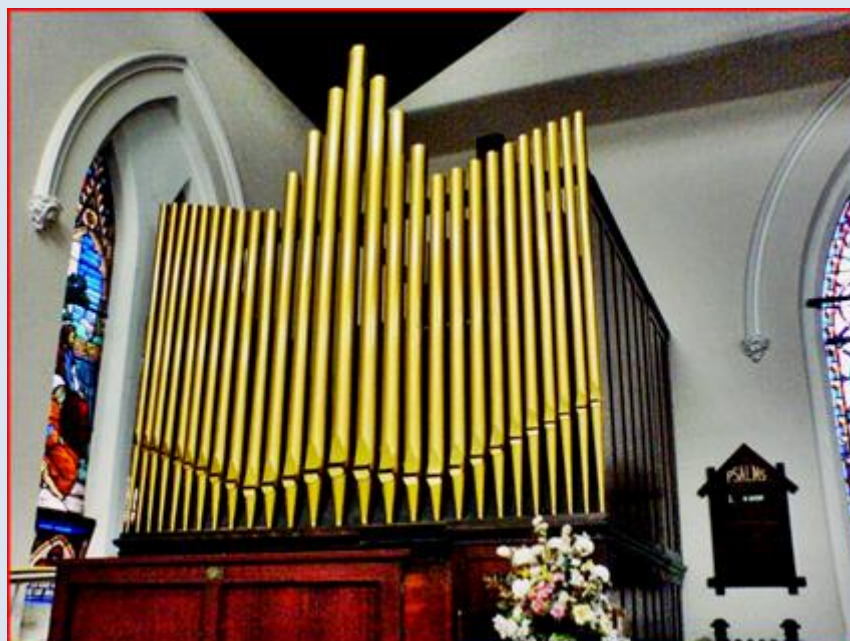

AUSTRALIA

Penrith

Kościół pw.
św. Szczepana
([opis](#))

zdjęcia: Mark Leo z Penrith

zdjęcia w czerwonym obramowaniu zapożyczono z:

<https://assets.atdw-online.com.au/images/278e9340f59cc65d2be7855ce1916226.jpeg?rect=0,0,2048,1536&w=745&h=559&>

<https://www.sydneyorgan.com/sydneypics/PenrithAngInterior1.jpg>

[https://lh3.googleusercontent.com/proxy/oj-](https://lh3.googleusercontent.com/proxy/oj-XzP7g3BiQm3K_c2DGTwAAowA2u3zkc780_JhIcTvtJJvjG1HqzO6JF9yXzp9v5UgJHhM9xQIM_8h2o4L0SpRDtpo6VLfPgiGhW-3NliOb9eKdbfNhb7qicaCptdyvPXNk2Zi6J4)