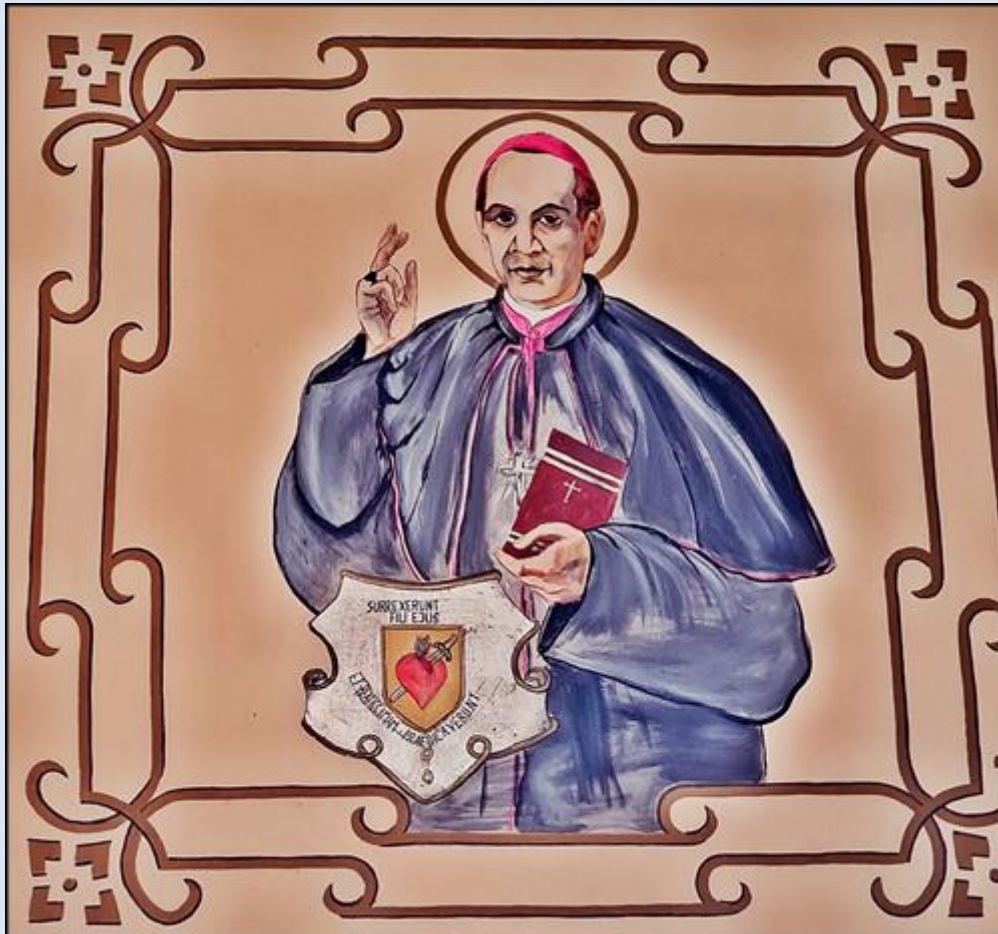

Św. Antoni Maria Klaret (1807-70)

abp, kan. -1950 r.

biogram:

<https://brewiarz.pl/czytelnia/swieci/10-24a.php3>

Miedary, ko. św. Floriana (zdj. pw)

1. Portugalia – Fatima, fg w baz. MB Różańcowej, P1860720- 7.VII.'12.
2. Hiszpania – Montserrat, fg k. baz. MB, P1870751,2- 10.VII.'12.

Jeżeli nie zaznaczono inaczej, to zdjęcia: Jan Nitecki

[POWRÓT DO STRONY GŁÓWNEJ IKONOGRAFII](#)