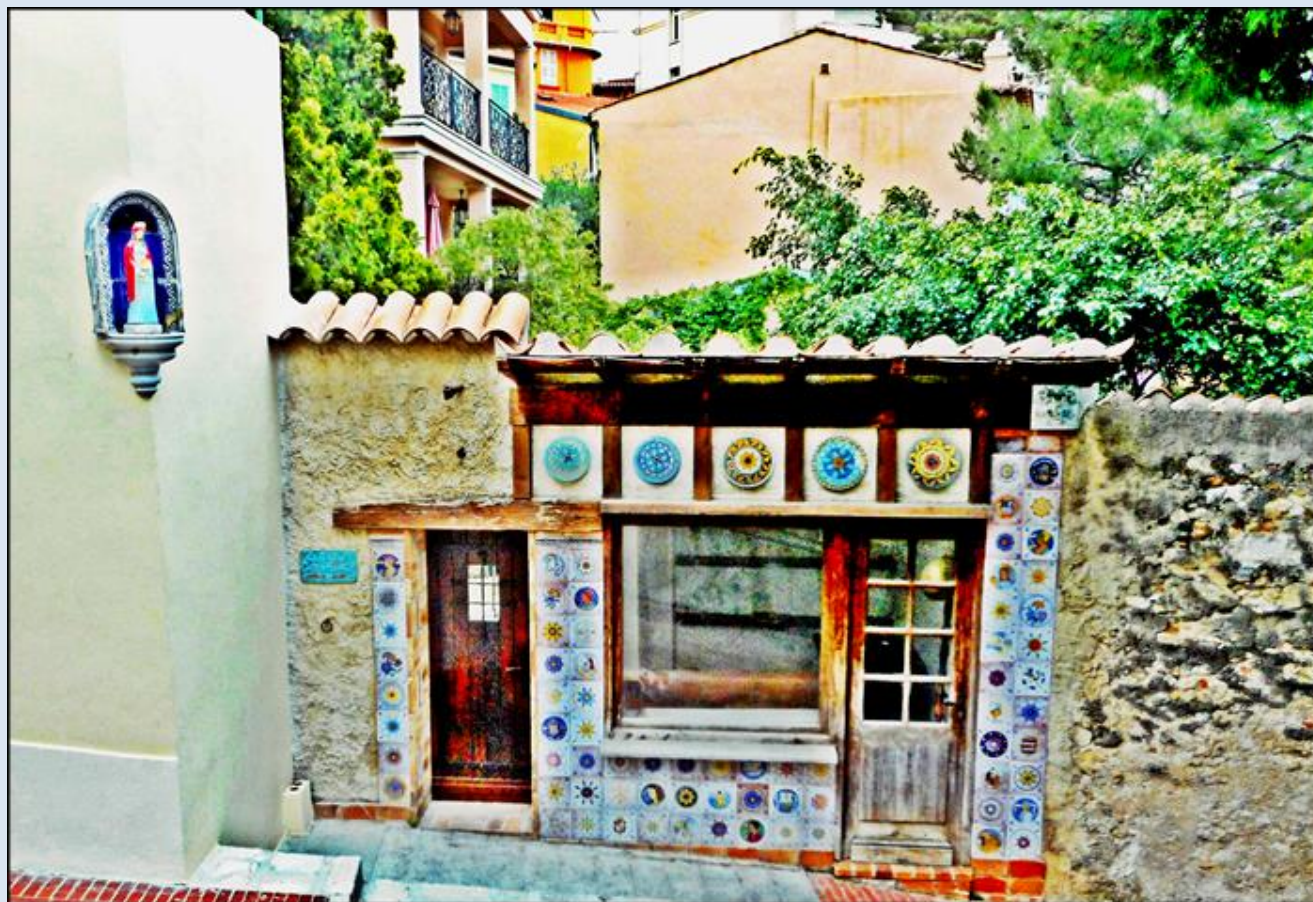

KAPLICZKI i FIGURY poza Polską

**MONAKO**

zdj. tsw

*Jeżeli nie zaznaczono inaczej, to zdjęcia: Jan Nitecki*

[POWRÓT DO STRONY GŁÓWNEJ IKONOGRAFII](#)