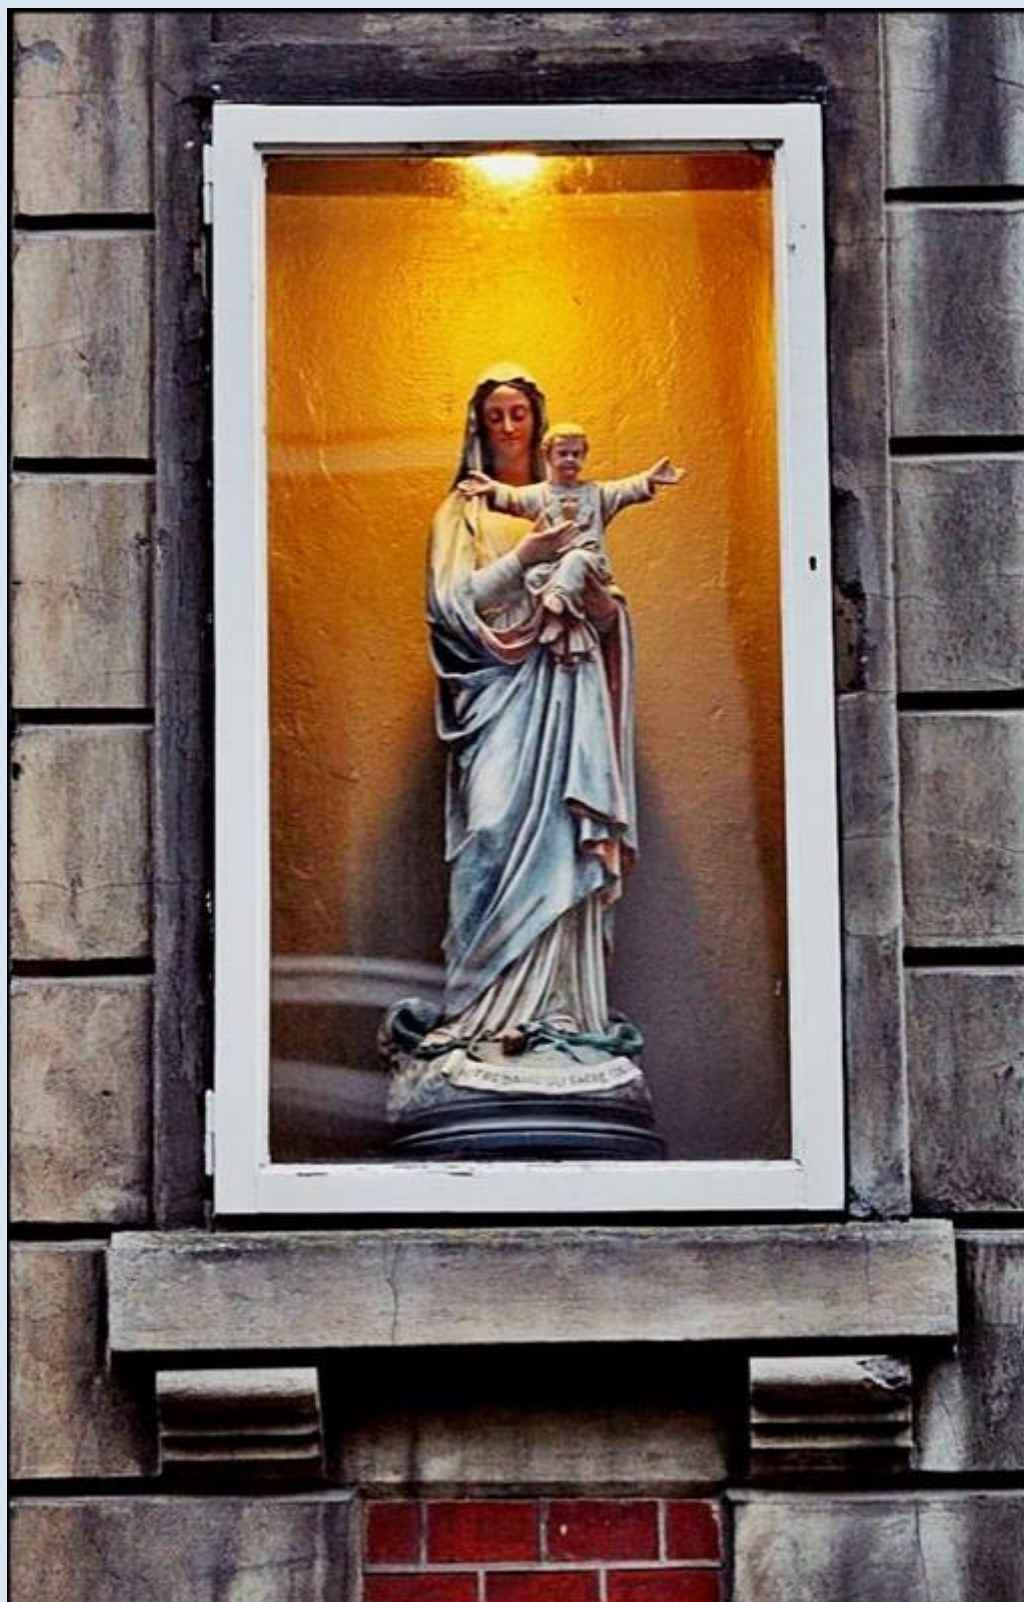

KAPLICZKI i FIGURY poza Polską

HOLANDIA (NIDERLANDY)

Roermond (zdj. M.S.)

Bourtange (zdz. L.P.)

Bourtange (zdz. L.P.)

Bourtange (zdj. L.P.)

Jeżeli nie zaznaczono inaczej, to zdjęcia: Jan Nitecki

[POWRÓT DO STRONY GŁÓWNEJ IKONOGRAFII](#)