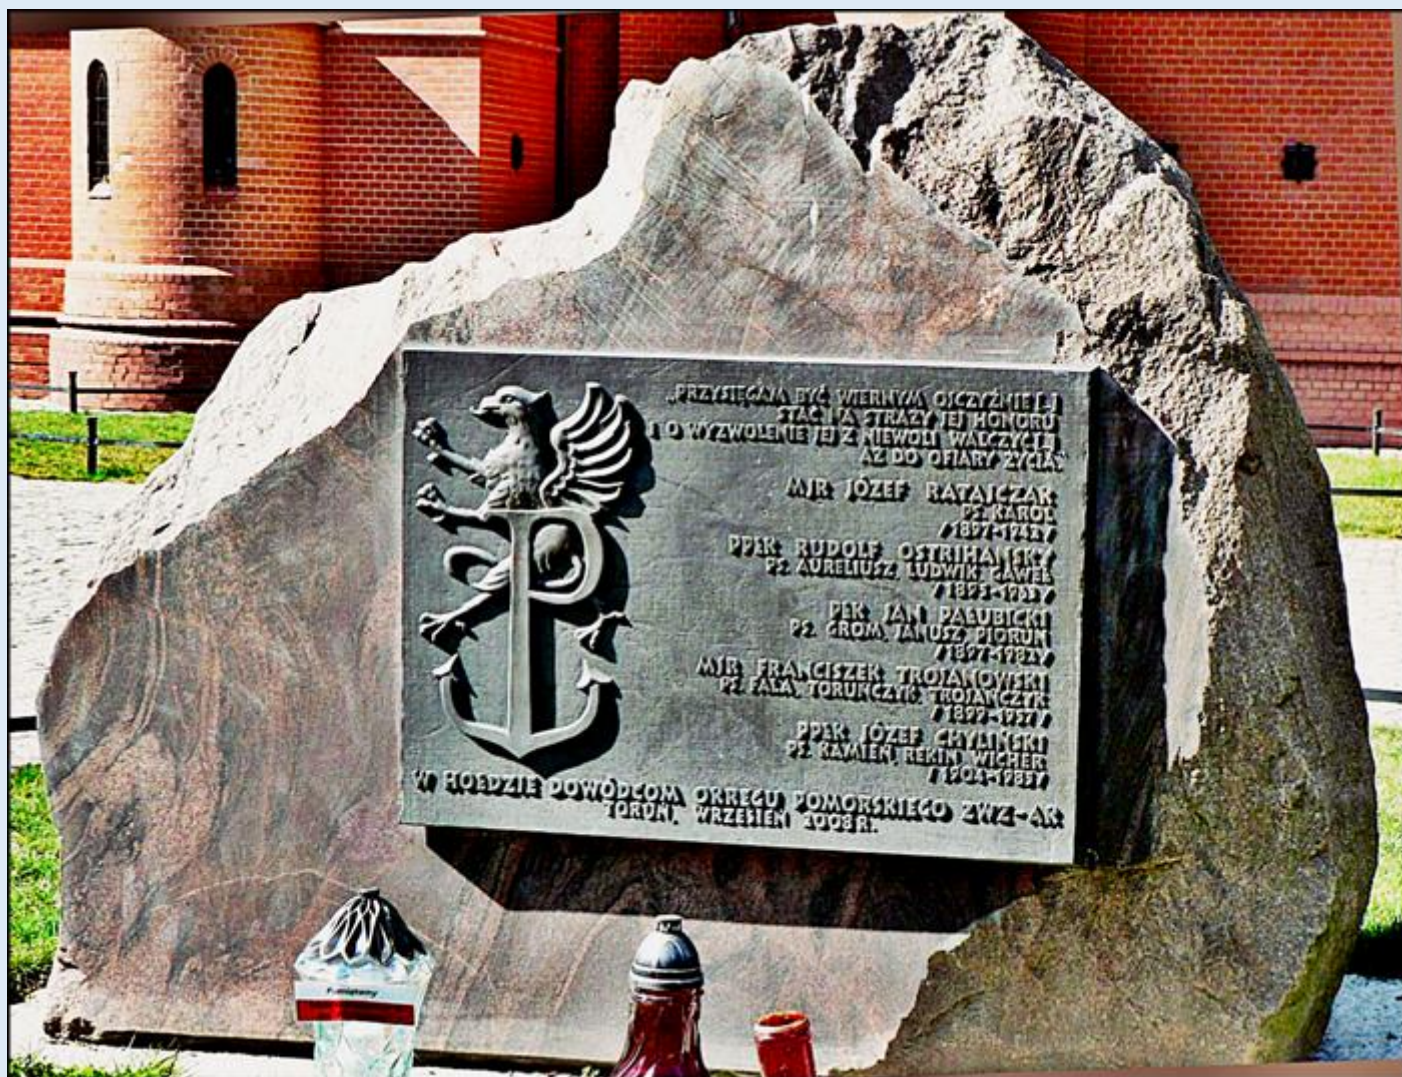

MIEJSCA PAMIĘCI Toruń – przy Kościele św. Katarzyny

zdjęcia: Jan Nitecki

[POWRÓT DO STRONY GŁÓWNEJ IKONOGRAFII](#)