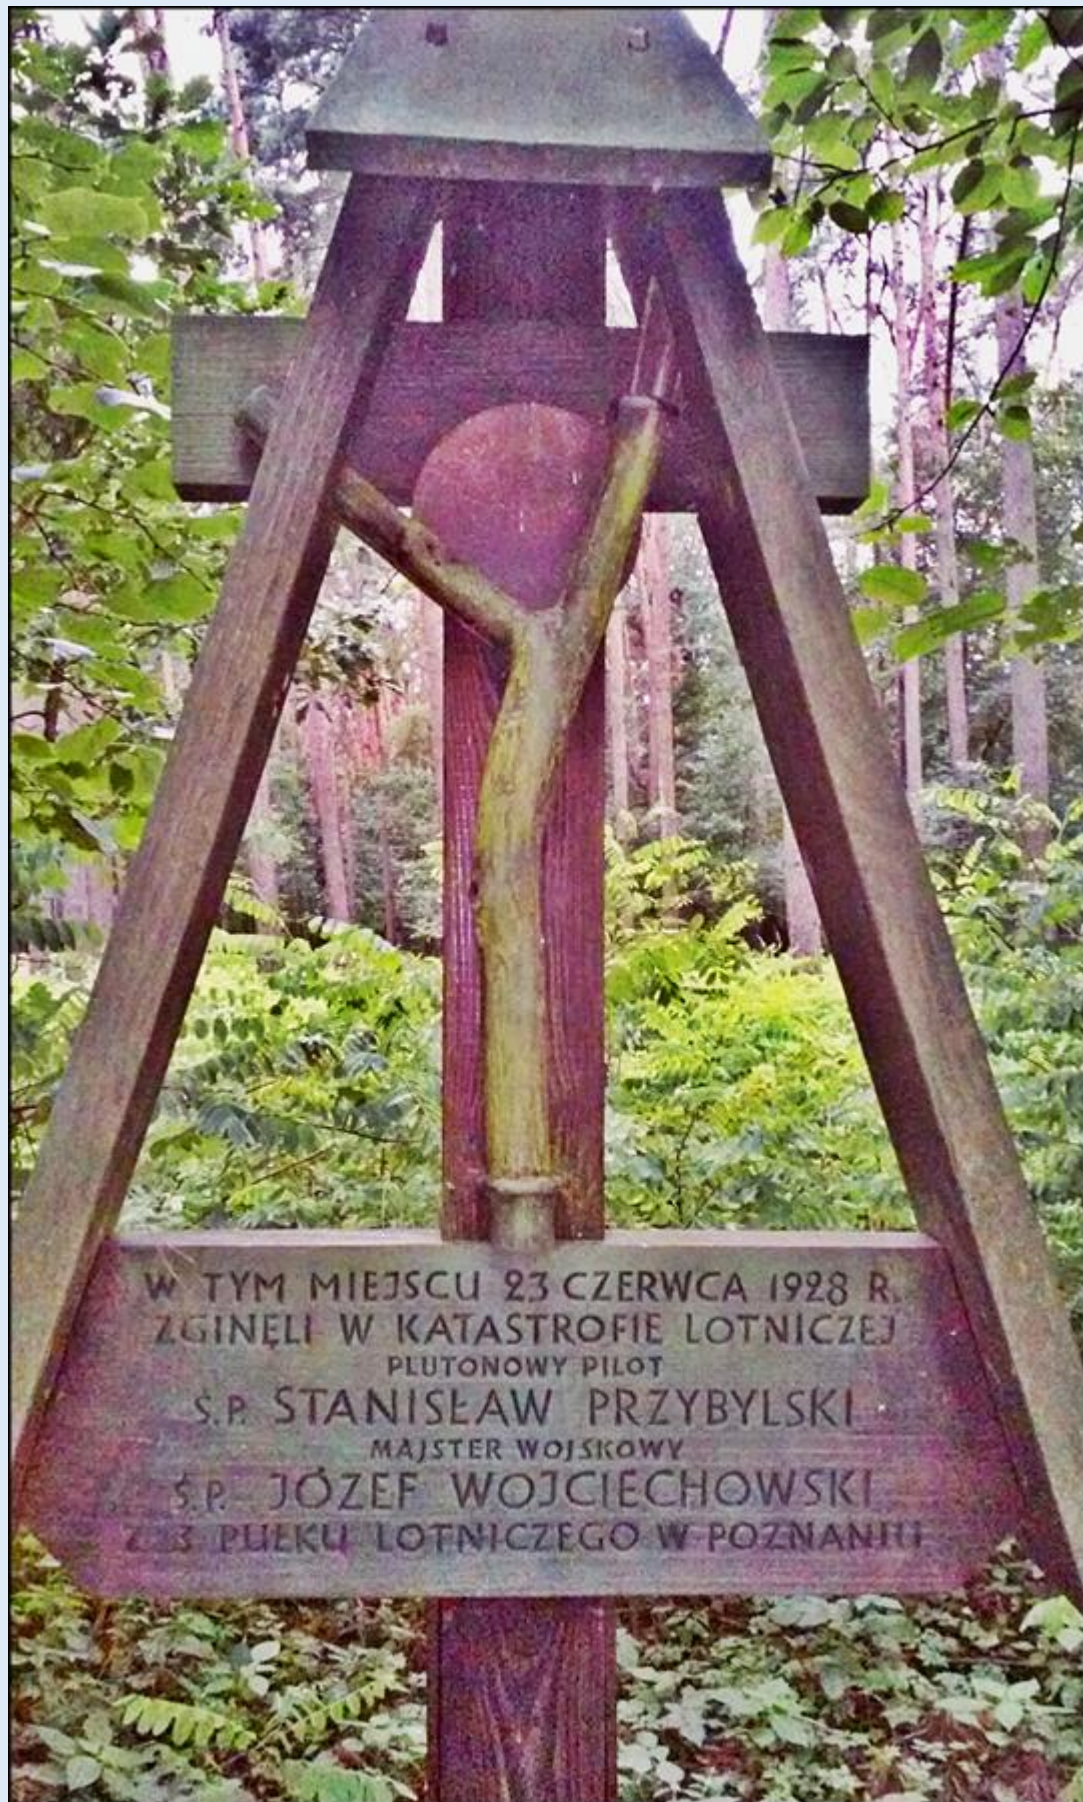

# MIEJSCE PAMIĘCI

### Pomnik lotników pod Stęszewem

([opis](#))

W TYM MIEJSCU 23 CZERWCA 1928 R.  
ZGINĘLI W KATASTROFIE LOTNICZEJ  
PLUTONOWY PILOT  
S.P. STANISŁAW PRZYBYLSKI  
MAJSTER WOJSKOWY  
S.P. JÓZEF WOJCIECHOWSKI  
233 PUŁKU LOTNICZEGO W POZNANIU

*zdjęcia: Grażyna Sygowska*

[POWRÓT DO STRONY GŁÓWNEJ IKONOGRAFII](#)