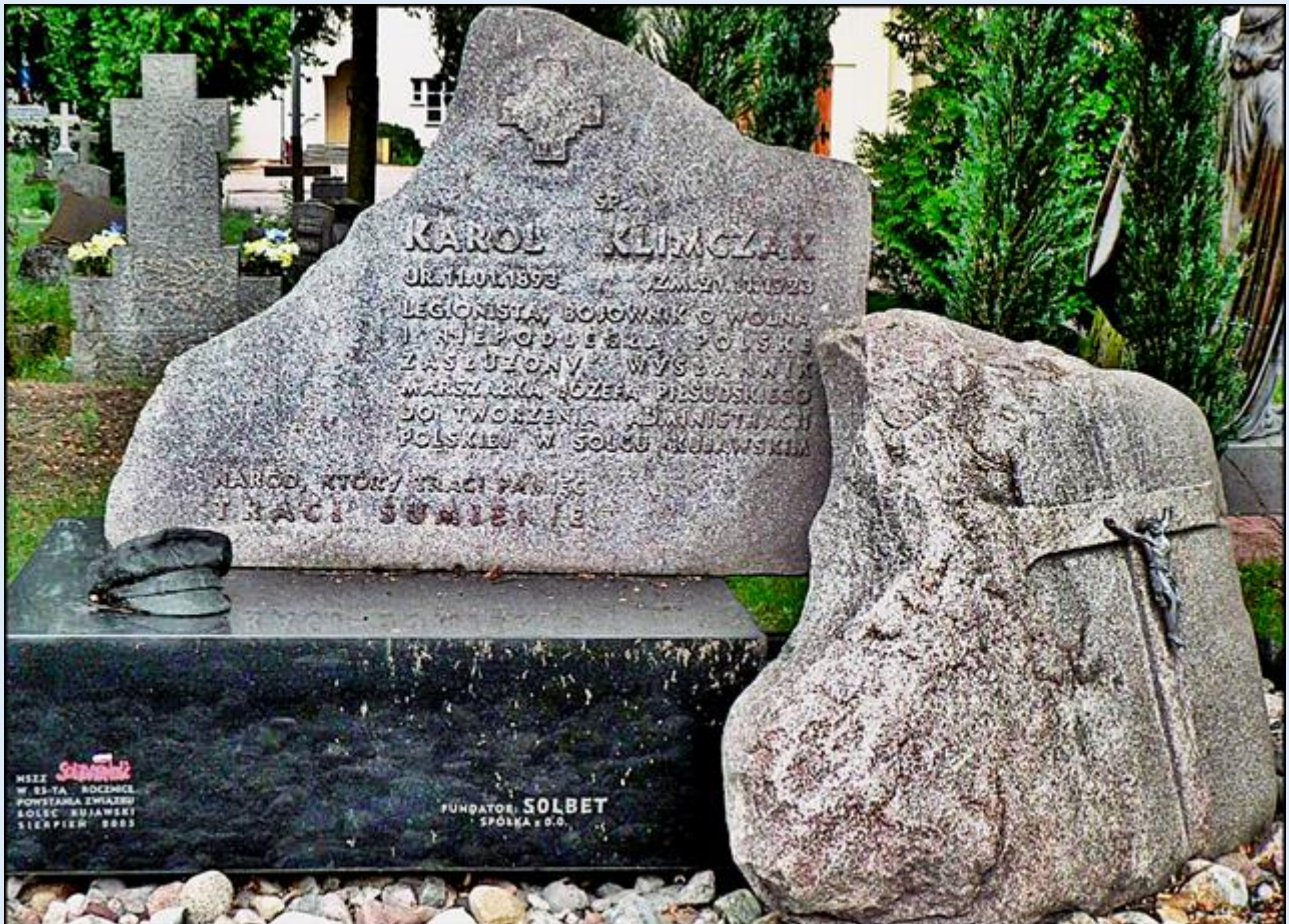

# MIEJSCA PAMIĘCI

## Solec Kujawski – przy Kościele św. Stanisława BM

*zdjęcia: Jan Nitecki*

[POWRÓT DO STRONY GŁÓWNEJ IKONOGRAFII](#)