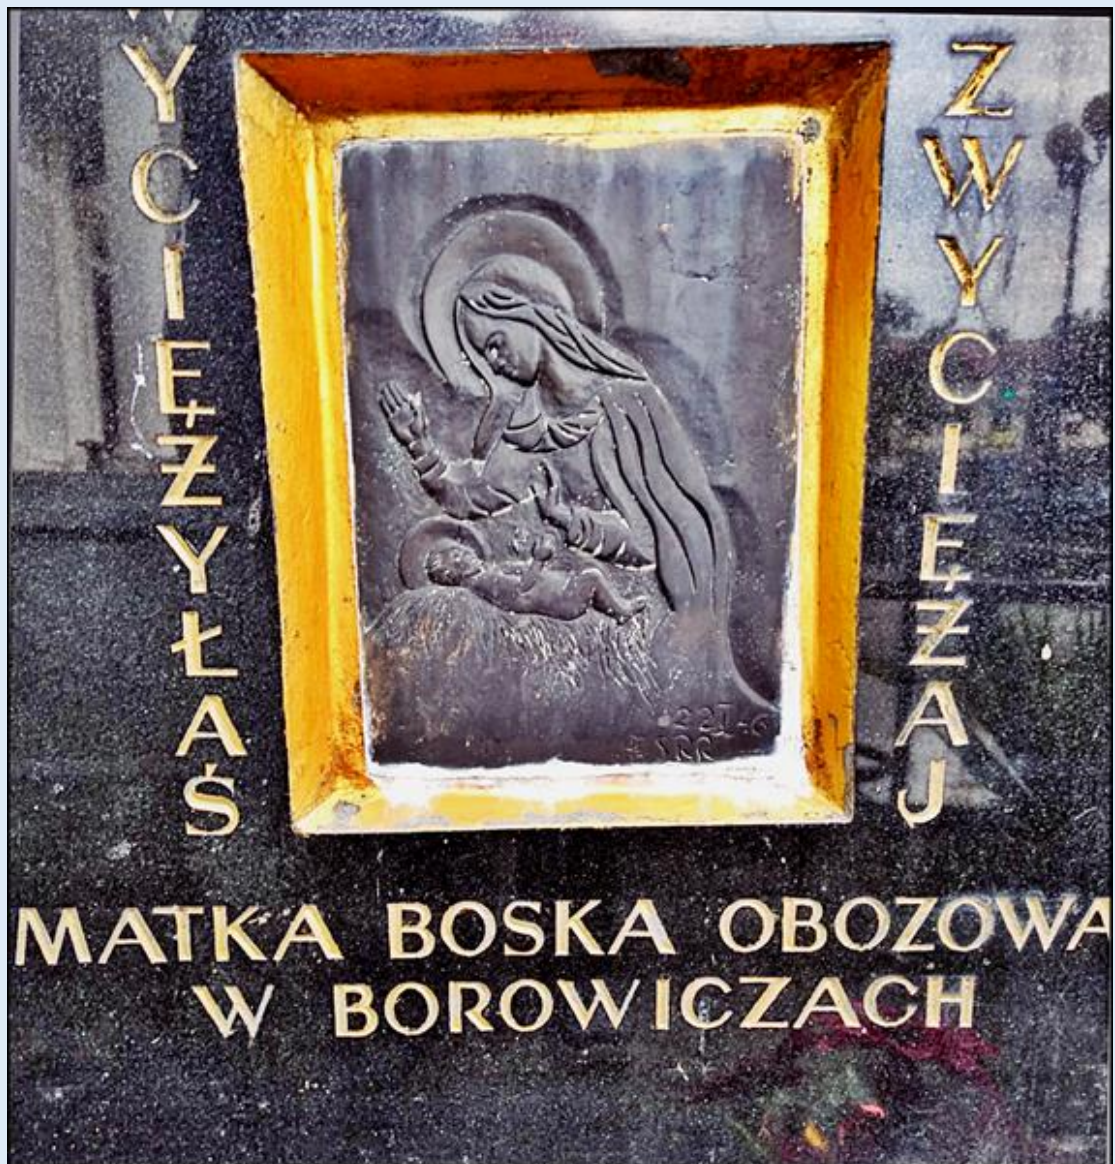

MIEJSCA PAMIĘCI

Siedlce – przy Kościele pw. św. Stanisława

zdjęcia: Jan Nitecki

[POWRÓT DO STRONY GŁÓWNEJ IKONOGRAFII](#)