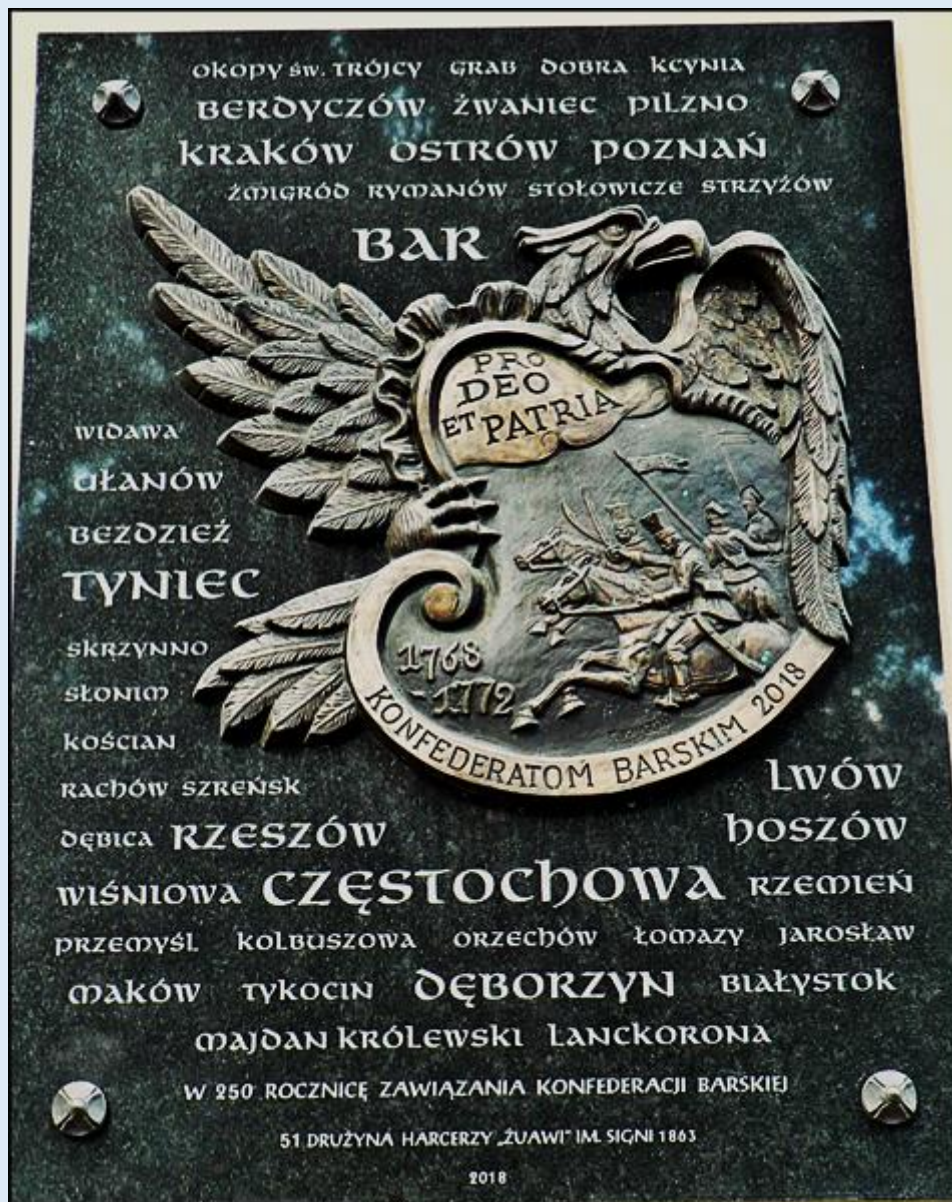

**MIEJSCA PAMIĘCI**  
**Rzeszów**  
**Pomnik Żołnierzom Wyklętym i inne**

zdjęcia: Jan Nitecki

[POWRÓT DO STRONY GŁÓWNEJ IKONOGRAFII](#)