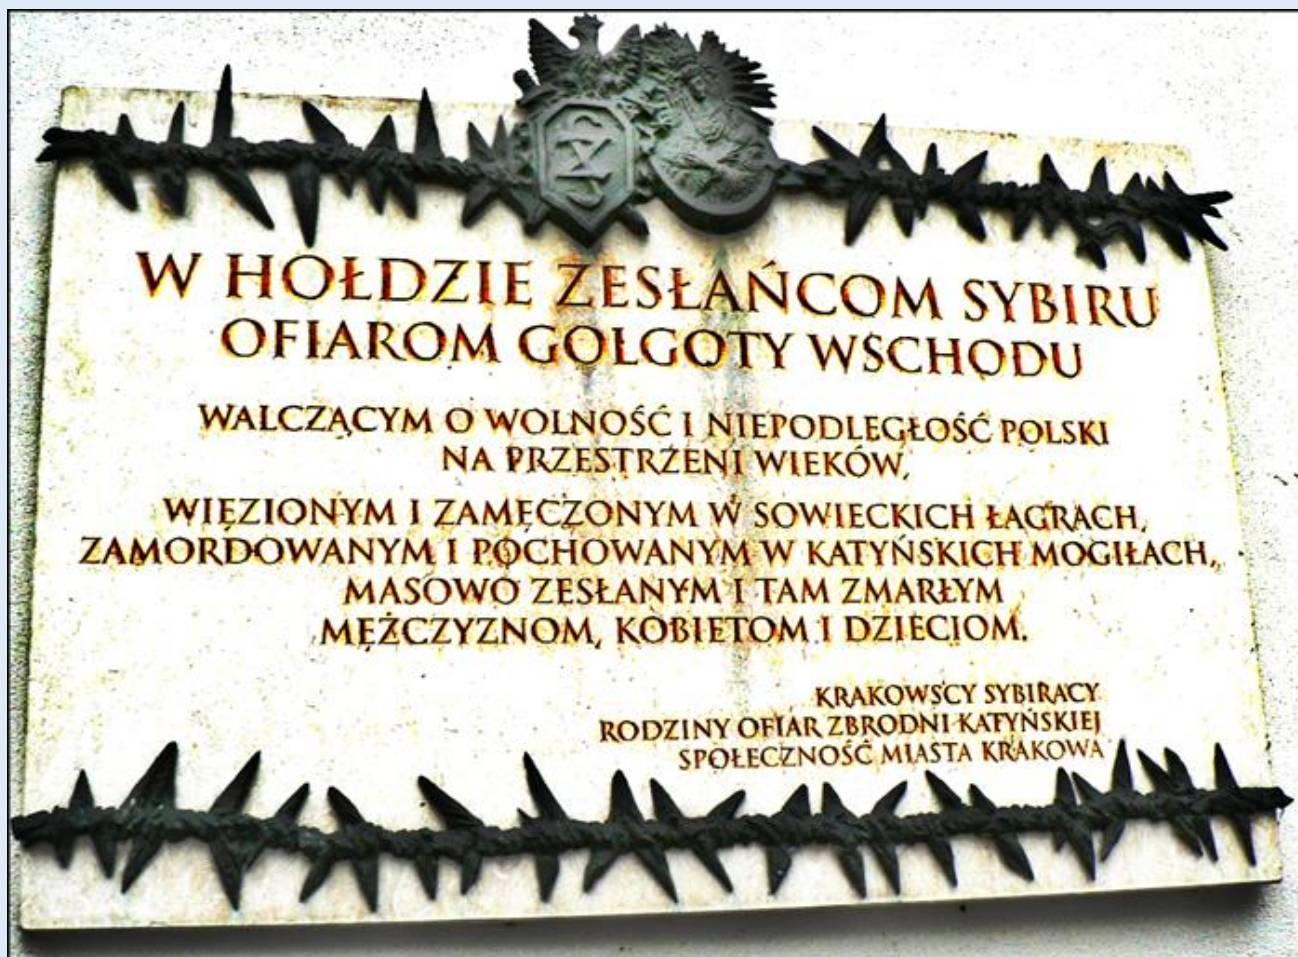

## MIEJSCA PAMIĘCI

Kraków

Tablice na ogrodzeniu Kościoła św. Idziego

*zdjęcia: Jan Nitecki*

[POWRÓT DO STRONY GŁÓWNEJ IKONOGRAFII](#)