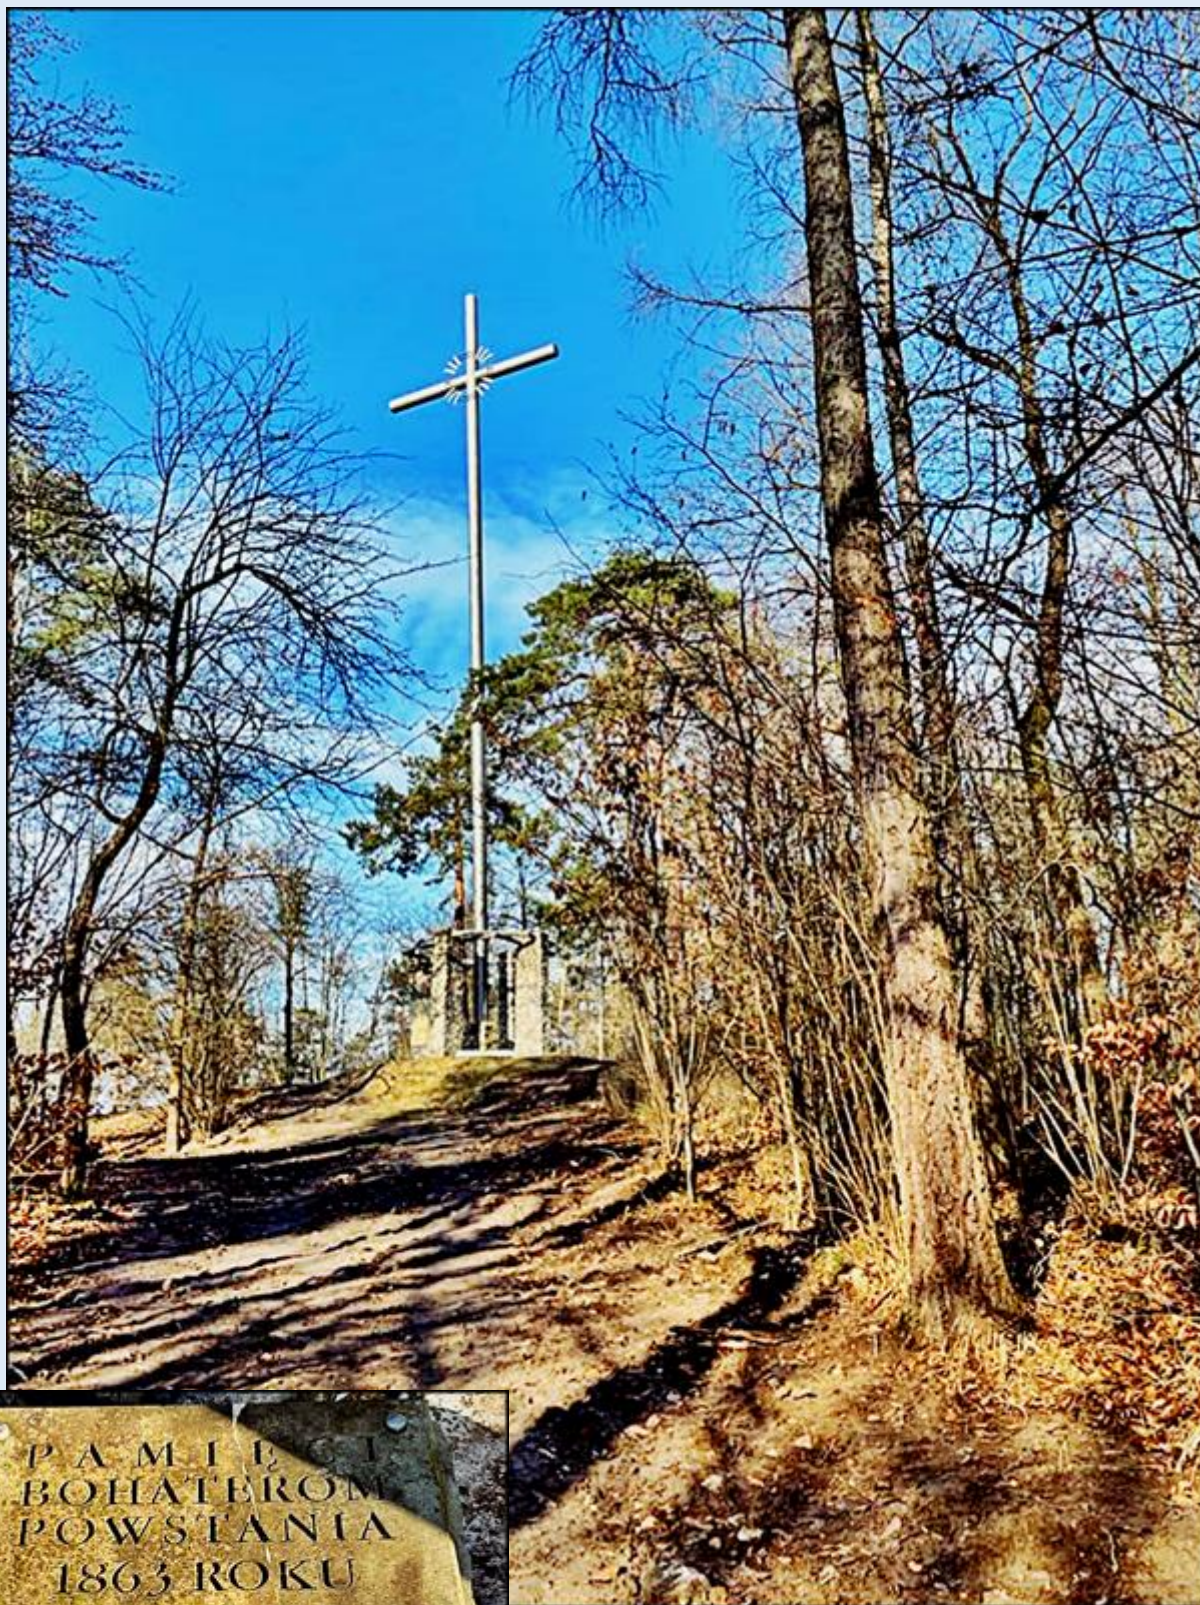

MIEJSCA PAMIĘCI

Kielce-Białogon

Krzyż Powstania Styczniowego

zdj. KJ

[POWRÓT DO STRONY GŁÓWNEJ IKONOGRAFII](#)