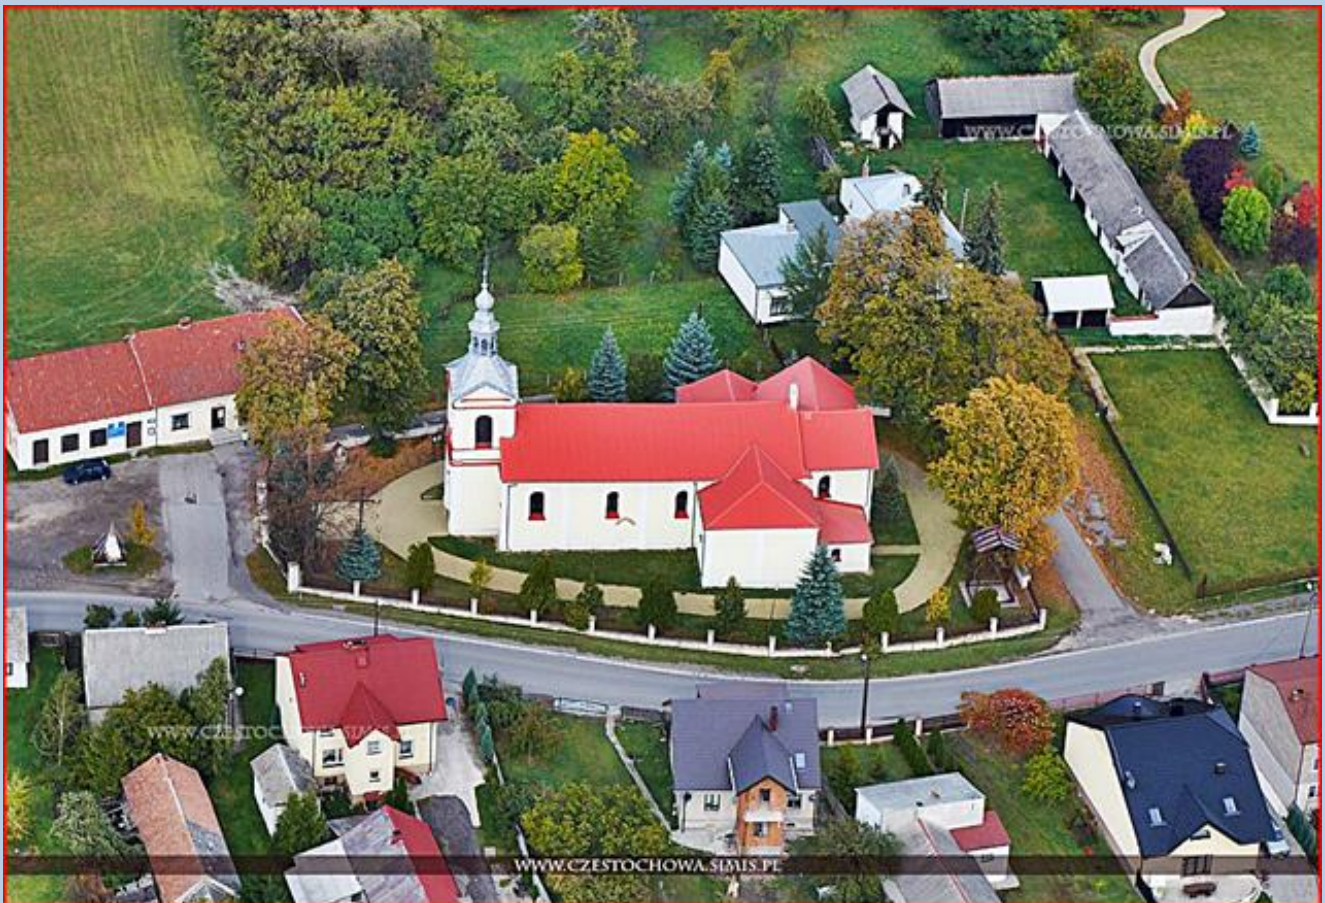

**Żuraw**  
(Woj. Śląskie)

**Kościół pw.  
św. Bartłomieja**  
([o kościele](#))

Kaplica cmentarna św. Barbary w Żurawiu

zdjęcia: *Jan Nitecki*

zdjęcia w czerwonej obwódce zapożyczono z:

<https://czestochowa.simis.pl/simzlotuptaka/002130-002232.jpg>

<http://www.potestuj.pl/pl/poi/3301021>

<https://czestochowa.simis.pl/simzlotuptaka/002119-002221.jpg>