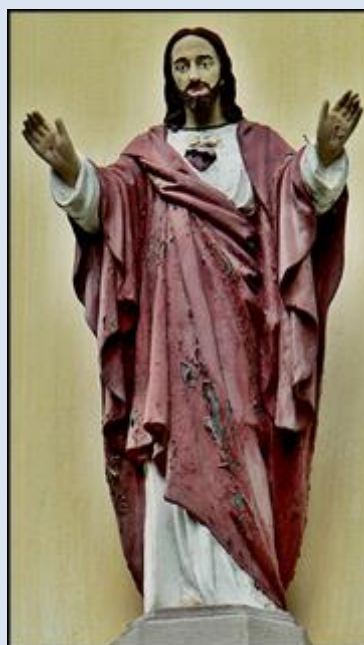

**Złoty Potok**  
(Woj. Śląskie)

**Kościół pw.  
św. Jana Chrzciciela**

©Agencja Gazeta

©Agencja Gazeta

zdjęcia: *Jan Nitecki*

zdjęcia w czerwonej obwódce zapożyczono z:

<http://bi.gazeta.pl/im/51/da/12/z19770961V,Kosciol-sw--Jana-Chrzyciciela-w-Zlotym-Potoku.jpg>  
<http://bi.gazeta.pl/im/52/da/12/z19770962V,Kosciol-sw--Jana-Chrzyciciela-w-Zlotym-Potoku.jpg>