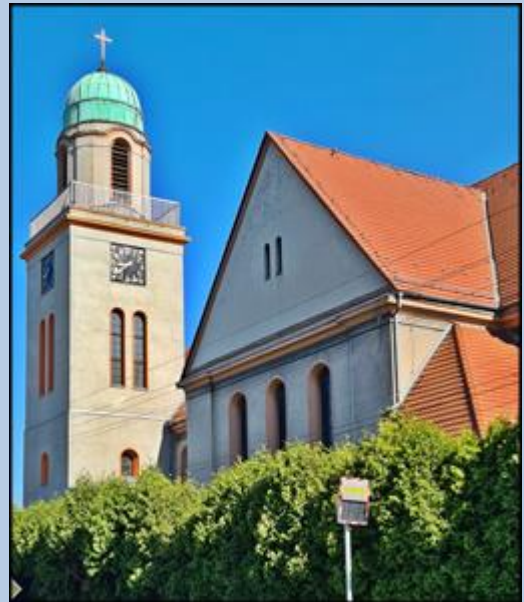

Ziemęcice
(Woj. Śląskie)

**Kościół pw.
św. Jadwigi Śląskiej**
([opis](#))

zdjęcia: pw

[POWRÓT DO STRONY GŁÓWNEJ IKONOGRAFII](#)