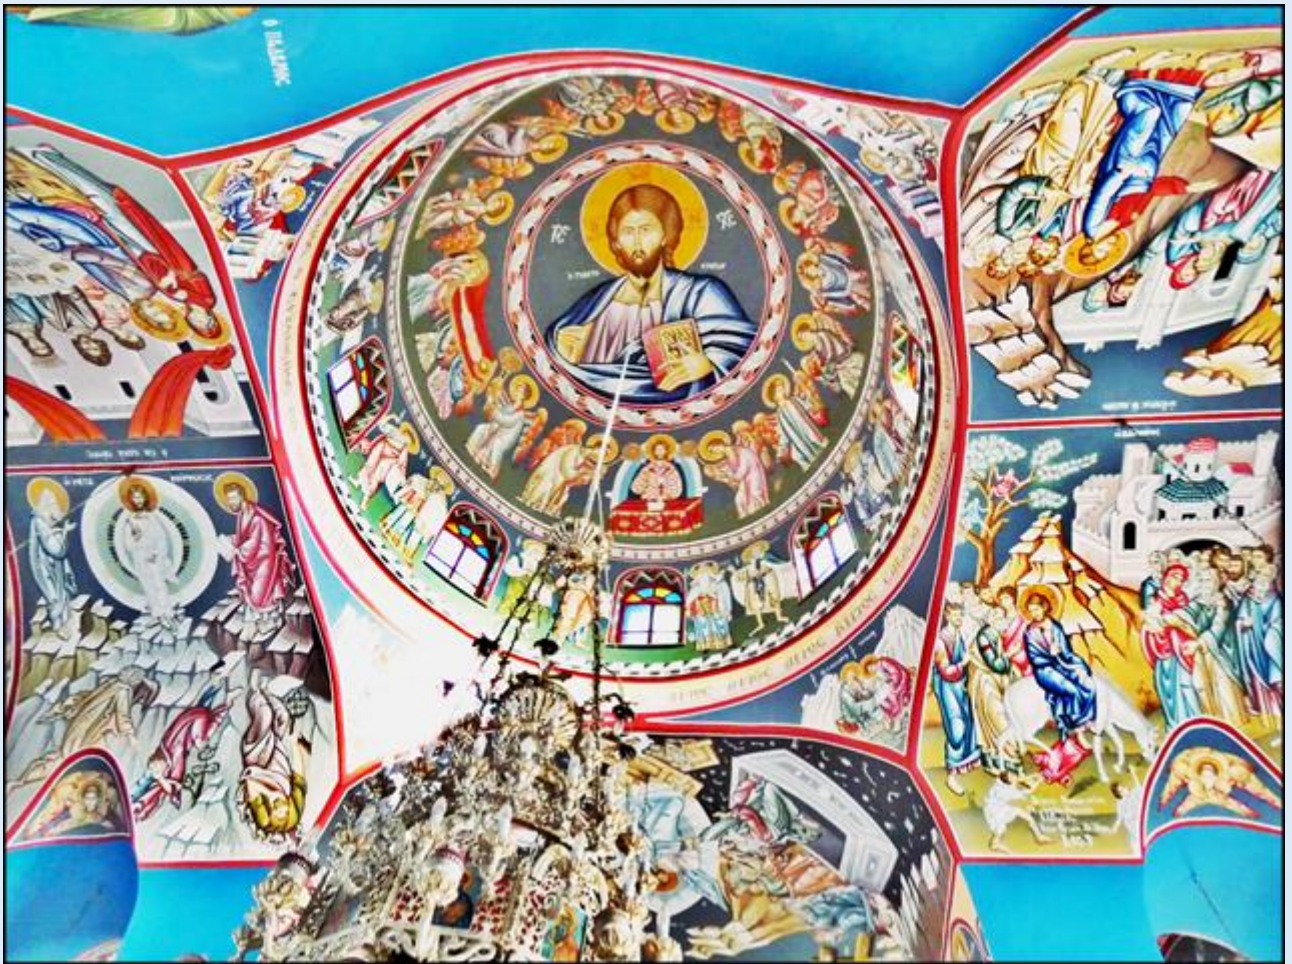

okolice Jerycha

Ziemia Święta

Jerycho

Cerkiew pw. św. Proroka Elizeusza

zdjęcia: Artur Nitecki

[POWRÓT DO STRONY GŁÓWNEJ IKONOGRAFII](#)