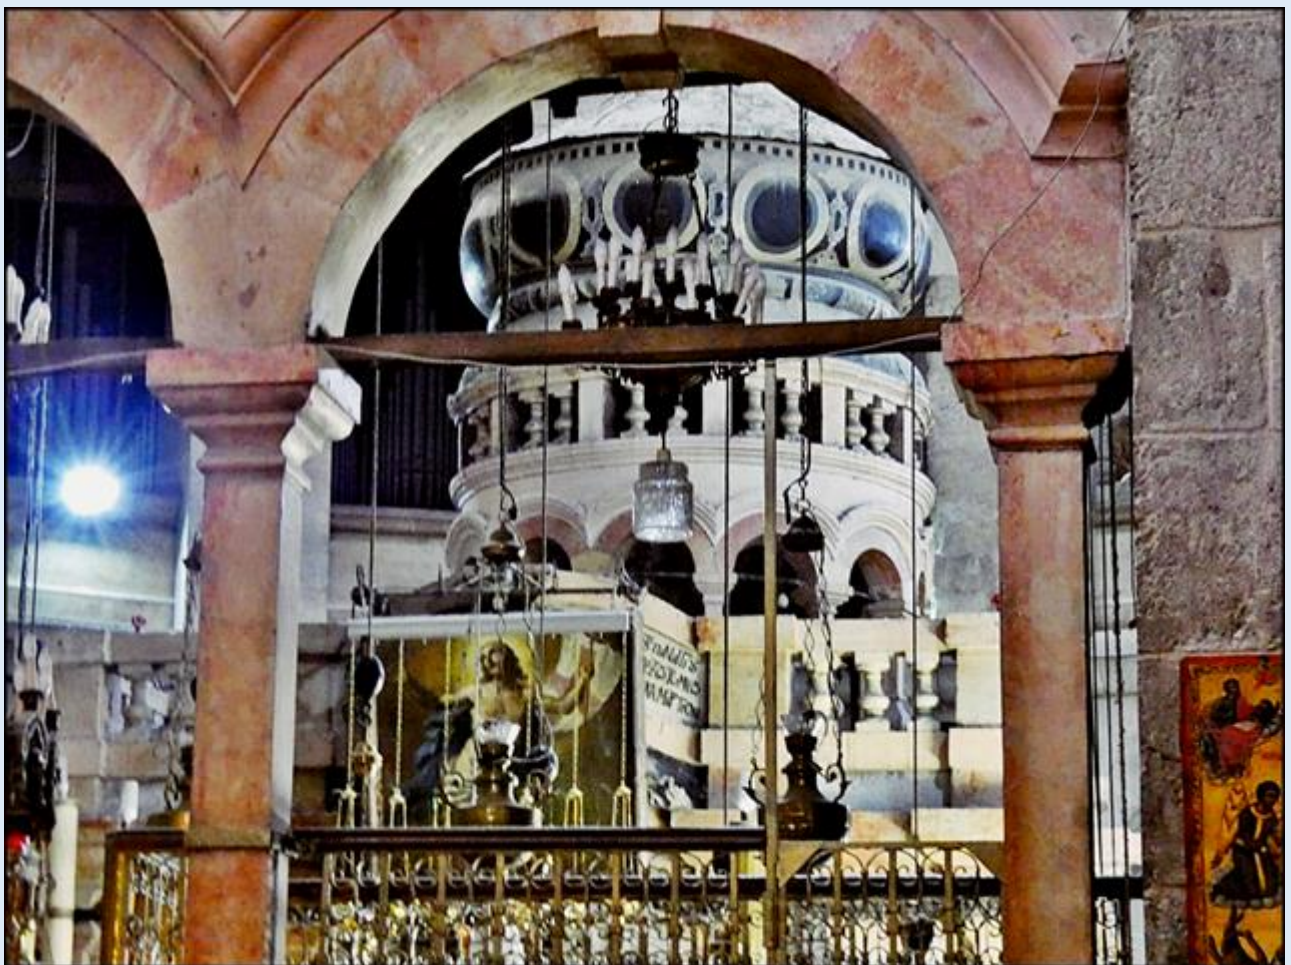

Ziemia Święta

Jerozolima

Bazylika Grobu Bożego (Pańskiego)

zdjęcia: Jan Nitecki i Kamila Nitecka

[POWRÓT DO STRONY GŁÓWNEJ IKONOGRAFII](#)

zob. [Kamień Namaszczenia w Baz. Grobu Pańskiego](#)

Uzupełnienie Artura Niteckiego z 2022 r.

zdjęcia: Artur Nitecki

[POWRÓT DO STRONY GŁÓWNEJ IKONOGRAFII](#)

zob. [Kamień Namaszczenia w Baz. Grobu Pańskiego](#)