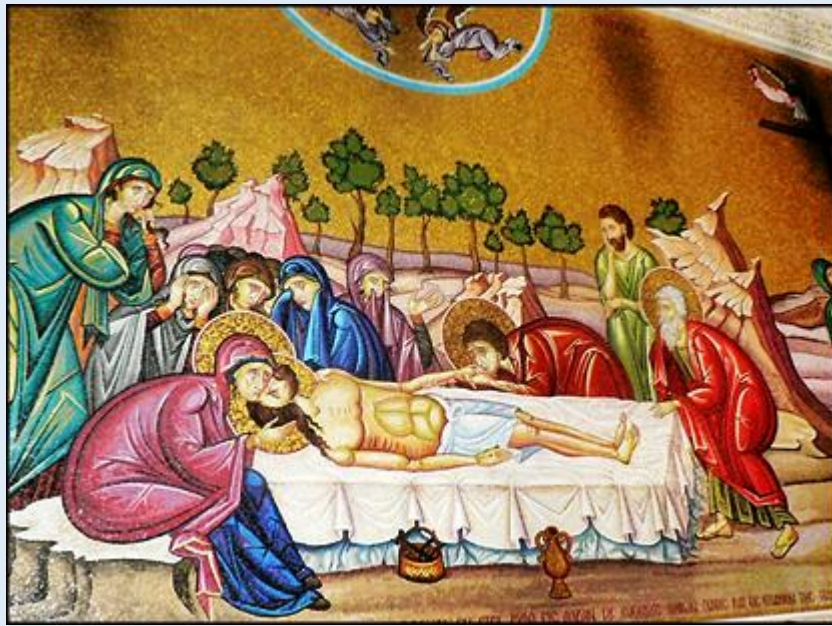

Ziemia Święta

Jerozolima

Bazylika Grobu Bożego (Pańskiego)

zdjęcia: Jan Nitecki i Kamila Nitecka

[POWRÓT DO STRONY GŁÓWNEJ IKONOGRAFII](#)

zob. [Kamień Namaszczenia w Baz. Grobu Pańskiego](#)

Uzupełnienie Artura Niteckiego z 2022 r.

zdjęcia: Artur Nitecki

[POWRÓT DO STRONY GŁÓWNEJ IKONOGRAFII](#)

zob. [Kamień Namaszczenia w Baz. Grobu Pańskiego](#)