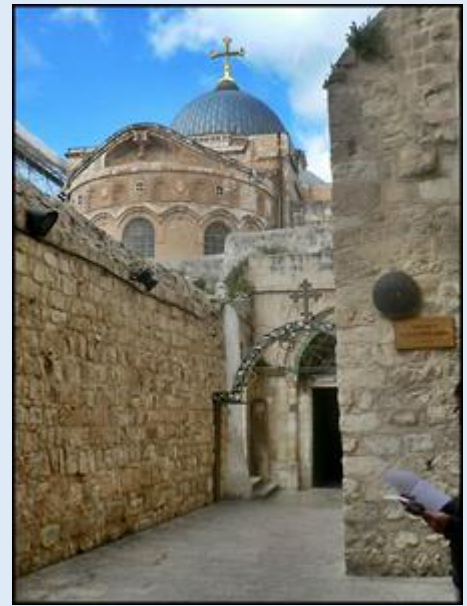

Ziemia Święta

Jerozolima

Bazylika Grobu Bożego (Pańskiego)

zdjęcia: Jan Nitecki i Kamila Nitecka

[POWRÓT DO STRONY GŁÓWNEJ IKONOGRAFII](#)

zob. [Kamień Namaszczenia w Baz. Grobu Pańskiego](#)

Uzupełnienie Artura Niteckiego z 2022 r.

zdjęcia: Artur Nitecki

[POWRÓT DO STRONY GŁÓWNEJ IKONOGRAFII](#)

zob. [Kamień Namaszczenia w Baz. Grobu Pańskiego](#)