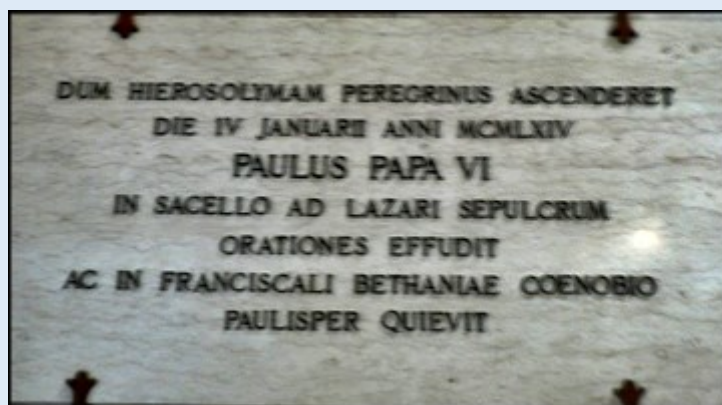

## Ziemia Święta

Betaniam

kościół pw.  
świętego Łazarza

DIXIT ILLI DOMINUS: MARTHA MARTHA  
SOLLICITA ES ET TURBARIS ERGA PLURIMA

ER UT CREDANT QUIA TU ME MISISTI HAEC C  
SSET VOCE MAGNA CLAMAVIT: LAZARE VENI FO

MULIER HABENS ALABASTRUM UNGUENTI NARDI SPI  
OSI ET FRACTO ALABASTRO EFFUDIT SUPER CAPUT

*zdjęcia: Jan Nitecki i Kamila Nitecka*