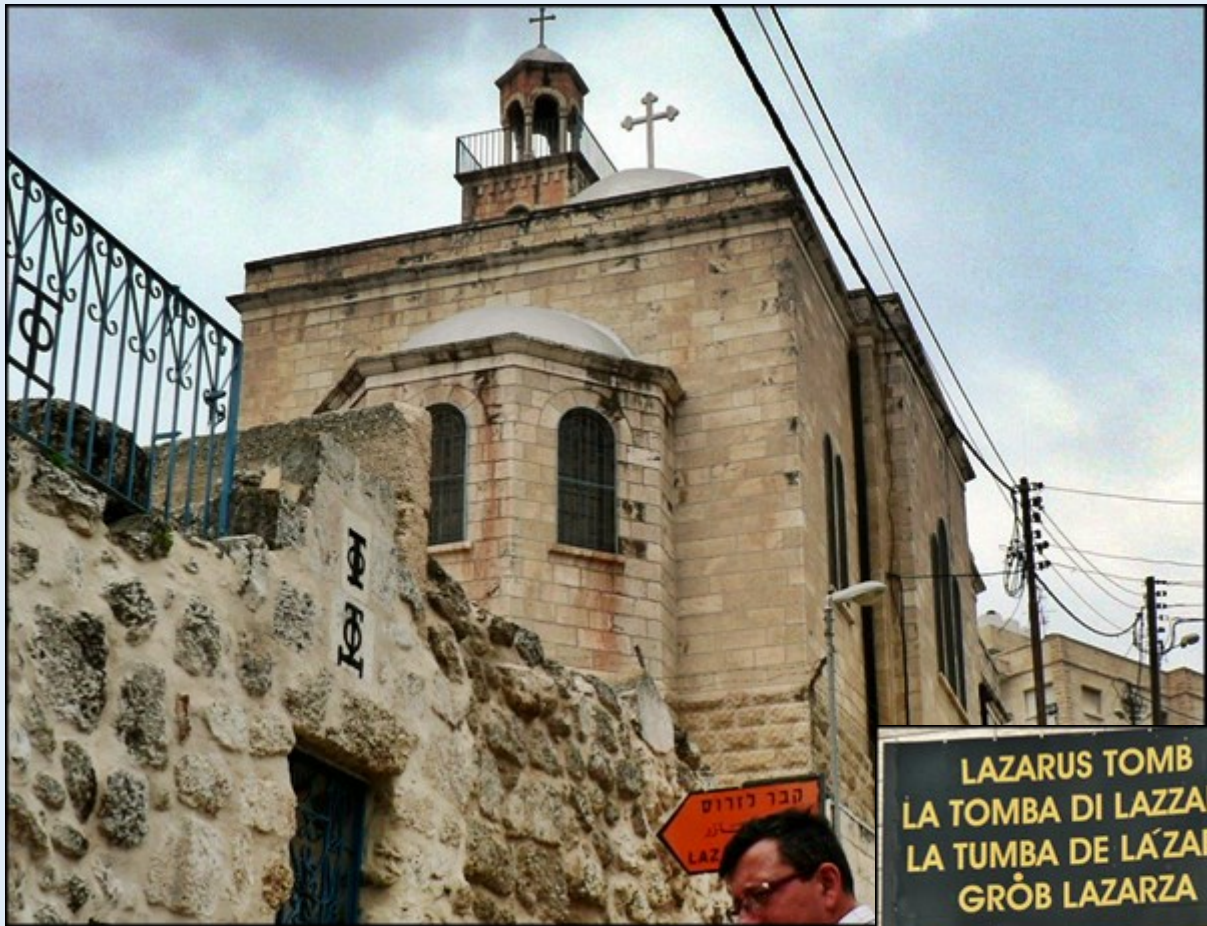

## Ziemia Święta

Betaniam

kościół pw.  
świętego Łazarza

DIXIT ILLI DOMINUS: MARTHA MARTHA  
SOLLICITA ES ET TURBARIS ERGA PLURIMA

ER UT CREDANT QUIA TU ME MISISTI HAEC C  
SSET VOCE MAGNA CLAMAVIT: LAZARE VENI FO

MULIER HABENS ALABASTRUM UNGUENTI NARDI SPI  
OSI ET FRACTO ALABASTRO EFFUDIT SUPER CAPUT

*zdjęcia: Jan Nitecki i Kamila Nitecka*