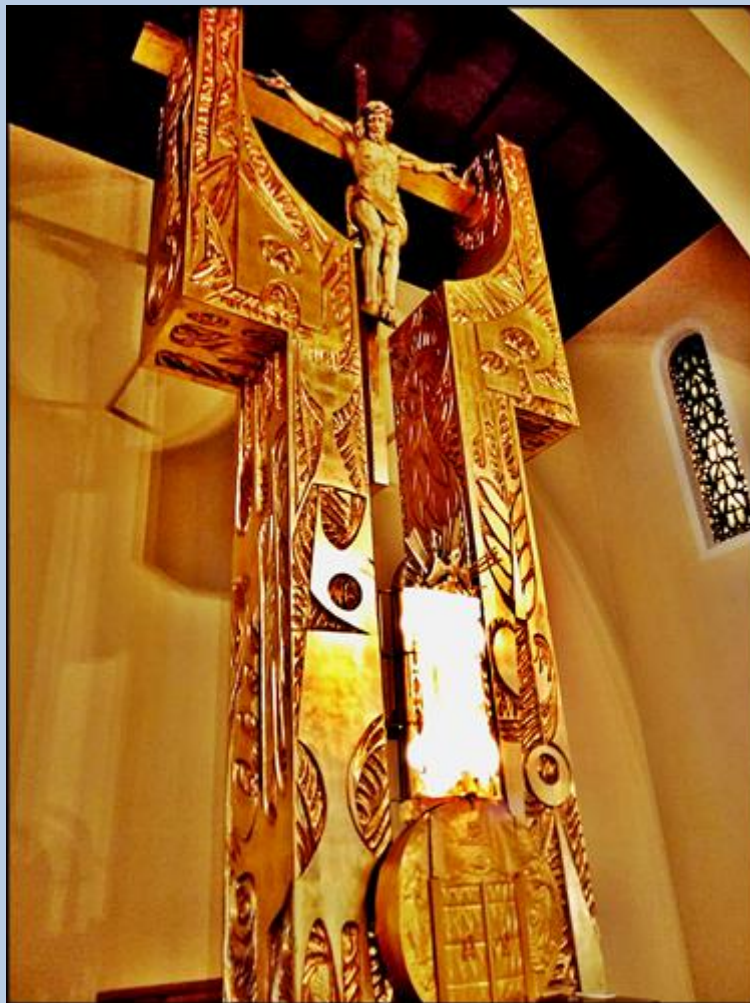

Zielona Góra
(Woj. Lubuskie)

**Kościół pw.
Najświętszego Zbawiciela**
([o kościele](#))

ZUS NA ŠMIERĆ SKAZA

zdjęcia: Jan Nitecki