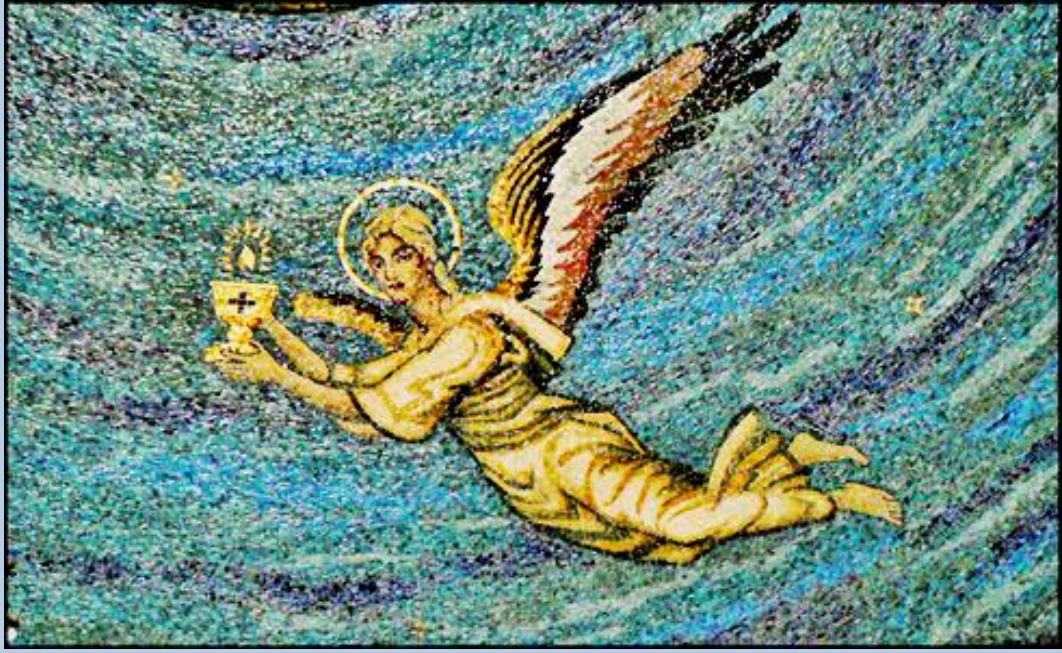

Zielona Góra
(Woj. Lubuskie)

**Kościół pw.
Najświętszego Zbawiciela**
([o kościele](#))

ZUS NA ŠMIERĆ SKAZA

zdjęcia: Jan Nitecki