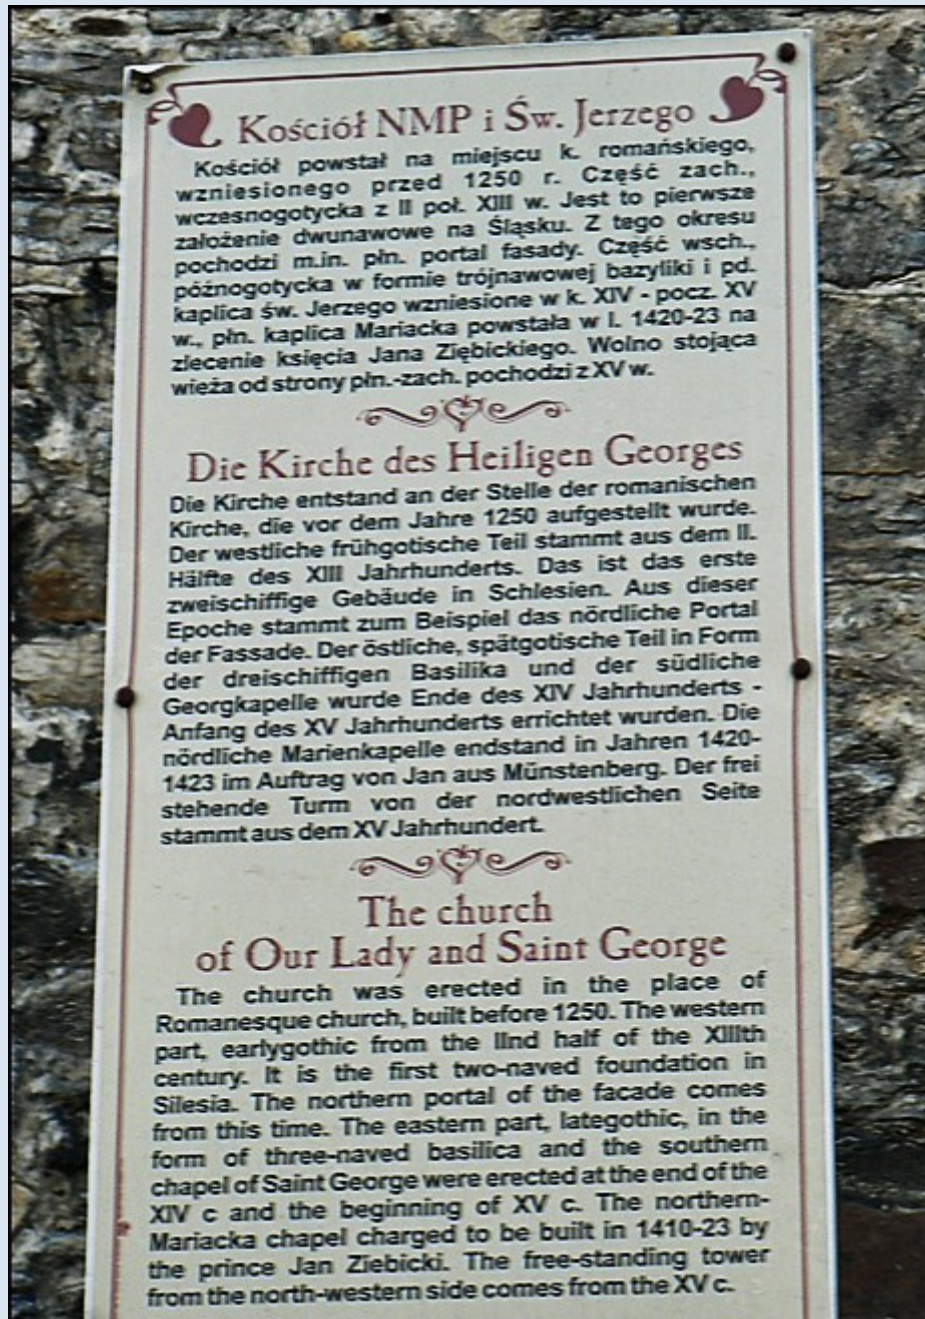

Ziębice (Woj. Dolnośląskie)

Bazylika pw.
św. Jerzego Męczennika

Sanktuarium
Męki Pańskiej

zdjęcia: Jan Nitecki