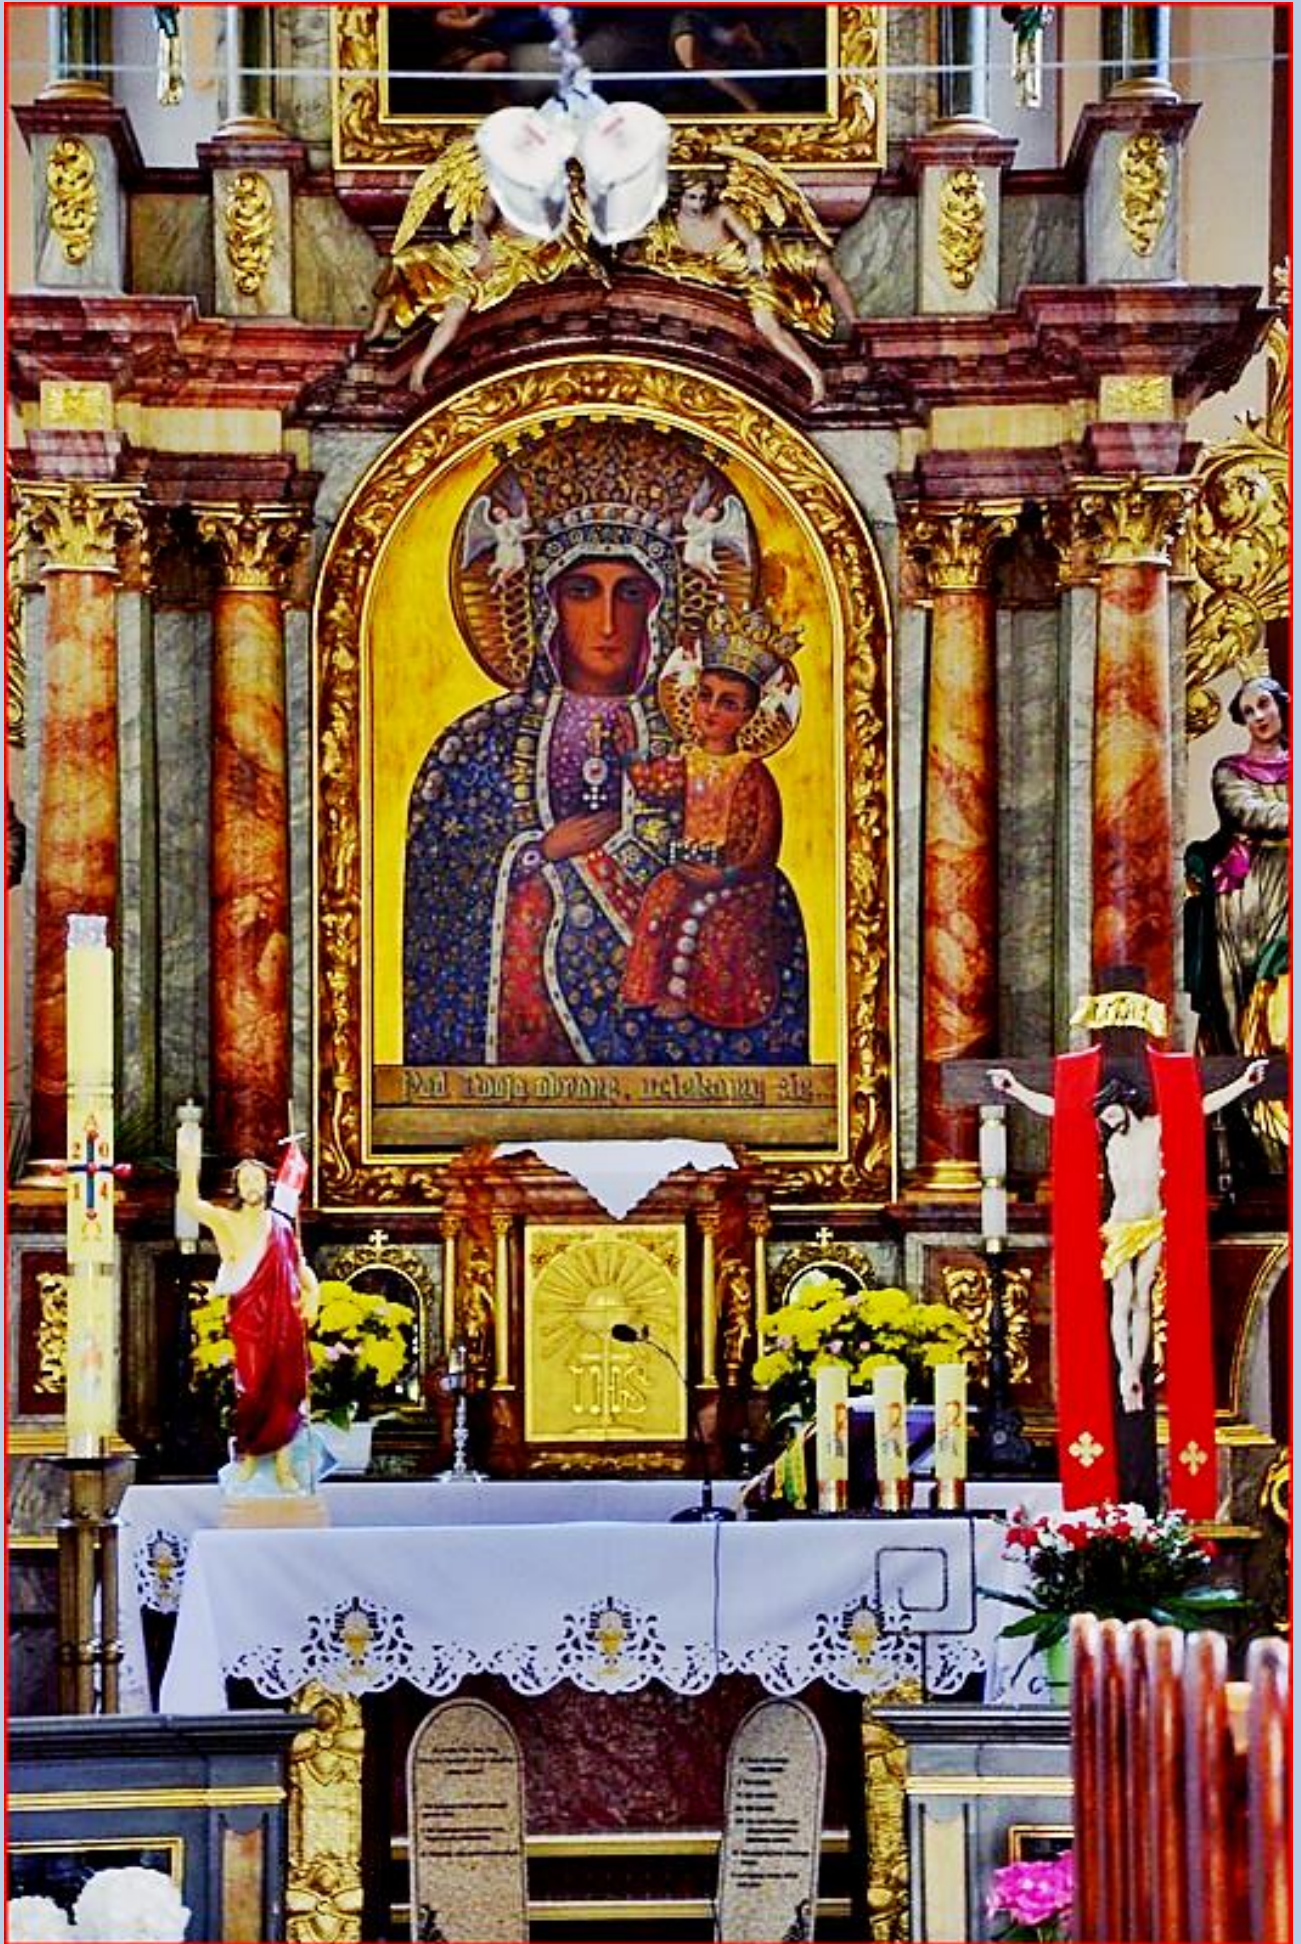

Zawonia
(Woj. Dolnośląskie)

**Kościół pw.
św. Jadwigi Śląskiej**
([o kościele](#))

zdjęcia: **Jan Nitecki**

zdjęcia w czerwonej obwódce zapożyczono z:

[https://upload.wikimedia.org/wikipedia/commons/3/3d/Zawonia - Ko%C5%9Bci%C3%B3%C5%82 par. %C5%9Bw. Jadwigi - A36431724 z dn. 1966-06-20 - a.sielowski.JPG](https://upload.wikimedia.org/wikipedia/commons/3/3d/Zawonia_-_Ko%C5%9Bci%C3%B3%C5%82_p%C5%9Bw._Jadwigi_-_A36431724_z_dn._1966-06-20_-_a.sielowski.JPG)

https://scontent-waw1-1.xx.fbcdn.net/v/t1.0-1/p720x720/18765631_126684577907396_5616037506416617580_n.jpg?nc_cat=107&nc_oc=AQmB0pGR7JN7GFZ0fRAvB004iBLHIQy2fwT15mRPXT-oxKRD6uXIsTh-hoLk0FWc128&nc_ht=scontent-waw1-1.xx&oh=fcc0c167907ab217b6272f70cbbfadba&oe=5DAAEC02