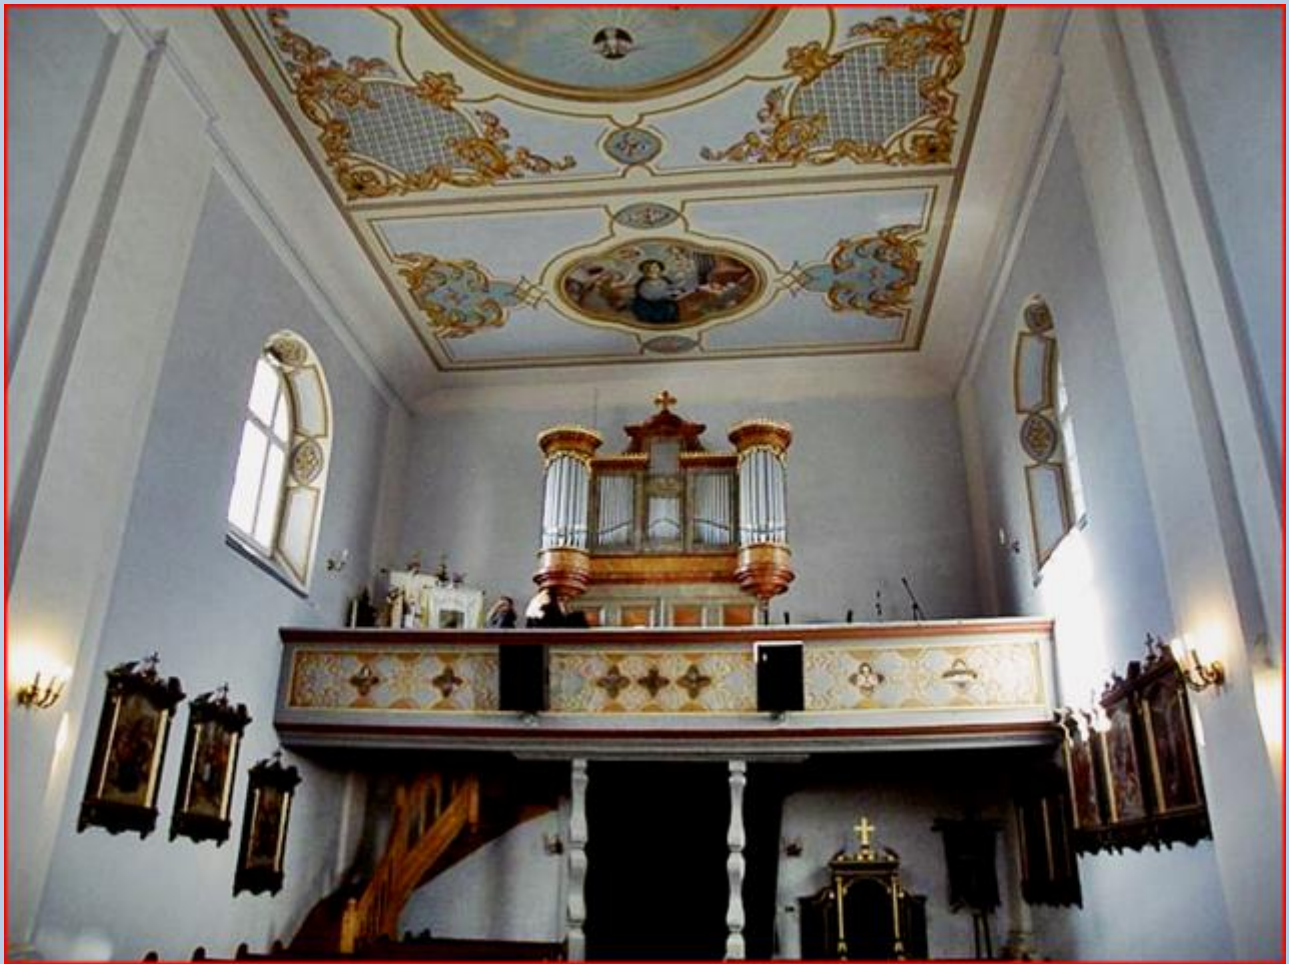

Zawonia
(Woj. Dolnośląskie)

**Kościół pw.
św. Jadwigi Śląskiej**
([o kościele](#))

zdjęcia: **Jan Nitecki**

zdjęcia w czerwonej obwódce zapożyczono z:

[https://upload.wikimedia.org/wikipedia/commons/3/3d/Zawonia - Ko%C5%9Bci%C3%B3%C5%82 par. %C5%9Bw. Jadwigi - A36431724 z dn. 1966-06-20 - a.sielowski.JPG](https://upload.wikimedia.org/wikipedia/commons/3/3d/Zawonia_-_Ko%C5%9Bci%C3%B3%C5%82_p%C5%9Bw._Jadwigi_-_A36431724_z_dn._1966-06-20_-_a.sielowski.JPG)

https://scontent-waw1-1.xx.fbcdn.net/v/t1.0-1/p720x720/18765631_126684577907396_5616037506416617580_n.jpg?nc_cat=107&nc_oc=AQmB0pGR7JN7GFZ0fRAvB004iBLHIQy2fwT15mRPXT-oxKRD6uXIsTh-hoLk0FWc128&nc_ht=scontent-waw1-1.xx&oh=fcc0c167907ab217b6272f70cbbfadba&oe=5DAAEC02