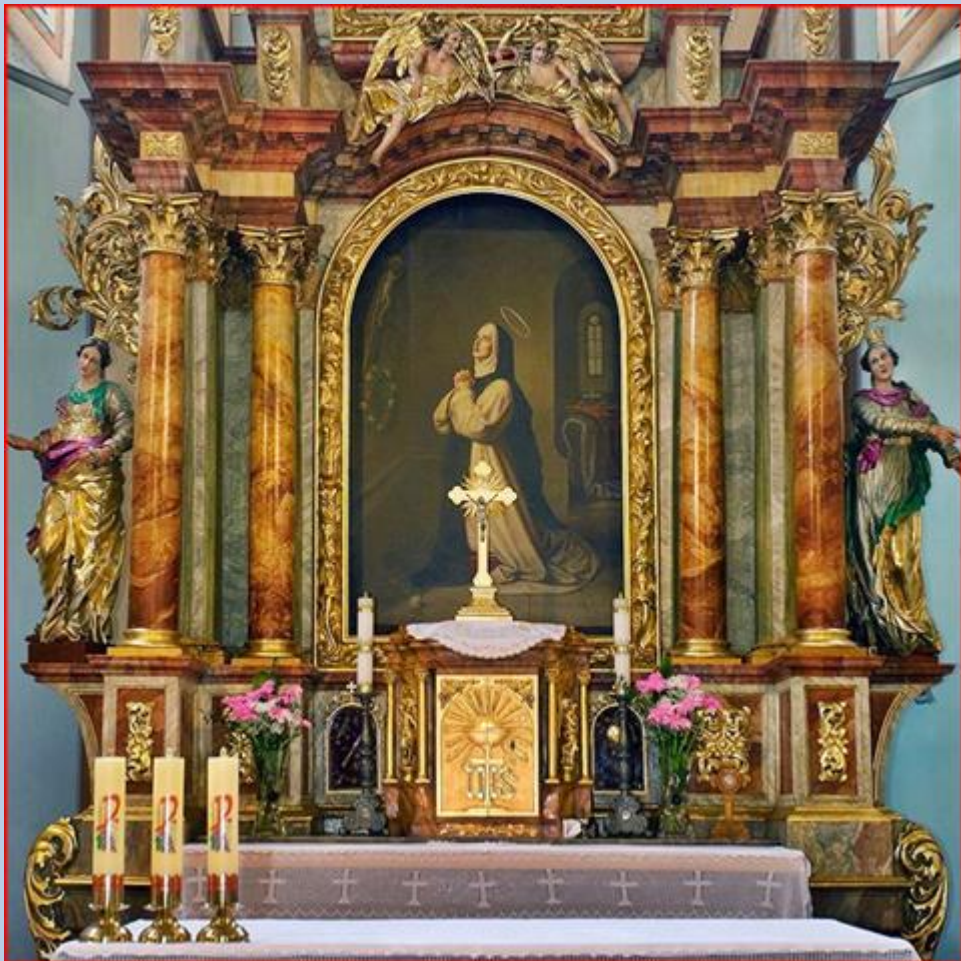

Zawonia
(Woj. Dolnośląskie)

**Kościół pw.
św. Jadwigi Śląskiej**
([o kościele](#))

zdjęcia: **Jan Nitecki**

zdjęcia w czerwonej obwódce zapożyczono z:

[https://upload.wikimedia.org/wikipedia/commons/3/3d/Zawonia - Ko%C5%9Bci%C3%B3%C5%82 par. %C5%9Bw. Jadwigi - A36431724 z dn. 1966-06-20 - a.sielowski.JPG](https://upload.wikimedia.org/wikipedia/commons/3/3d/Zawonia_-_Ko%C5%9Bci%C3%B3%C5%82_p%C5%9Bw._Jadwigi_-_A36431724_z_dn._1966-06-20_-_a.sielowski.JPG)

https://scontent-waw1-1.xx.fbcdn.net/v/t1.0-1/p720x720/18765631_126684577907396_5616037506416617580_n.jpg?nc_cat=107&nc_oc=AQmB0pGR7JN7GFZ0fRAvB004iBLHIQy2fwT15mRPXT-oxKRD6uXIsTh-hoLk0FWc128&nc_ht=scontent-waw1-1.xx&oh=fcc0c167907ab217b6272f70cbbfadba&oe=5DAAEC02