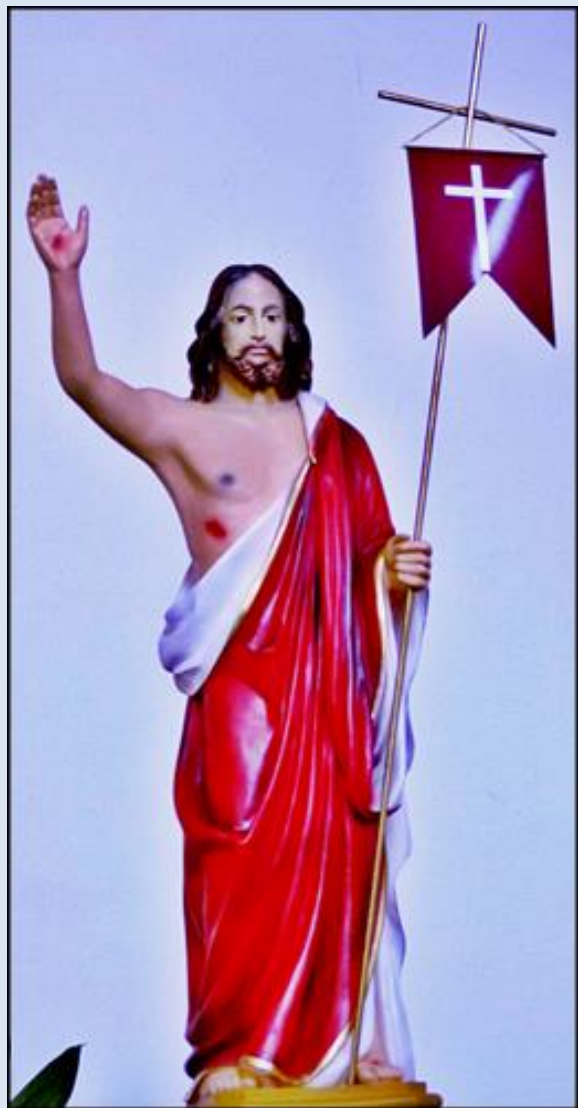

**Zawiercie**  
(Woj. Śląskie)

**Kościół pw.  
św. Jana Pawła II**

**Parafia Rzymsko - Katolicka  
p.w. ŚW. Jana Pawła II**  
ZAWIERCIE UL. WSCHODNIA 7

A banner for the Roman Catholic Parish of St. John Paul II. On the left is a portrait of Pope John Paul II in his red and white vestments. On the right is a photograph of a modern church building with a tall, cylindrical tower topped with a cross. The background is a blue sky with a green horizon line.

*zdjęcia: Jan Nitecki*

[POWRÓT DO STRONY GŁÓWNEJ IKONOGRAFII](#)