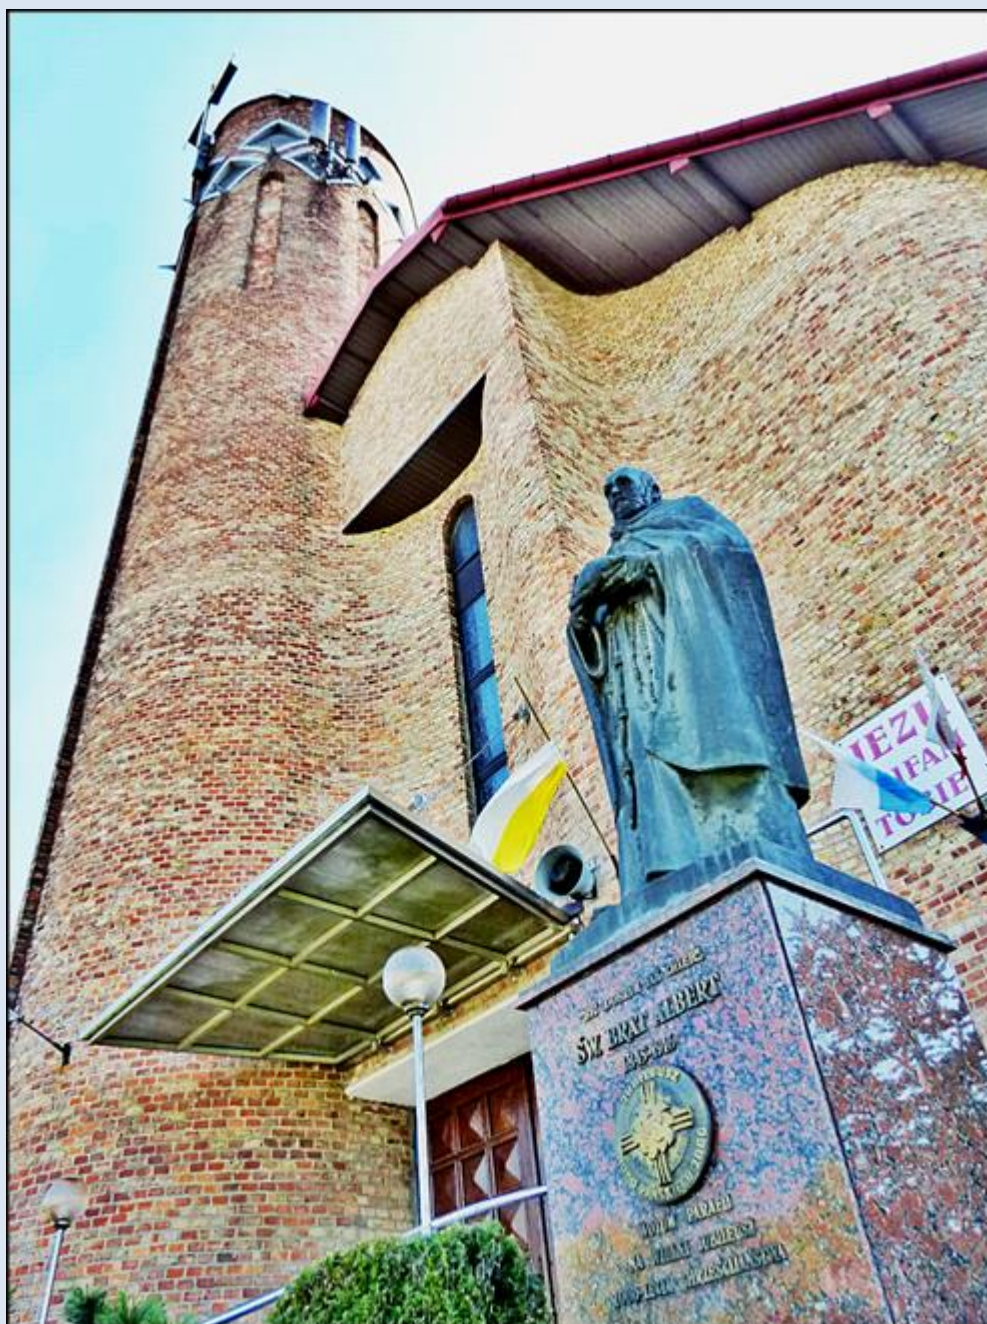

Zawiercie
(Woj. Śląskie)

**Kościół pw.
św. Brata Alberta**

"BYĆ DOBRYM JAK CHLEBIE"
SW BRAT ALBERT
1845-1916

WOCUM PARAFII
NA WIEŚ SIOSTRZYNY
2000-LECI... SIOSTRZYNY

NIE LEW, CIĘ SIĘ
O WÓRZCIE DRZWI CHRYSTUSOWI

ŚWIĘTY
JAN PAWEŁ II
18V1920 16X1978 2IV2005

zdjęcia: Jan Nitecki

[POWRÓT DO STRONY GŁÓWNEJ IKONOGRAFII](#)