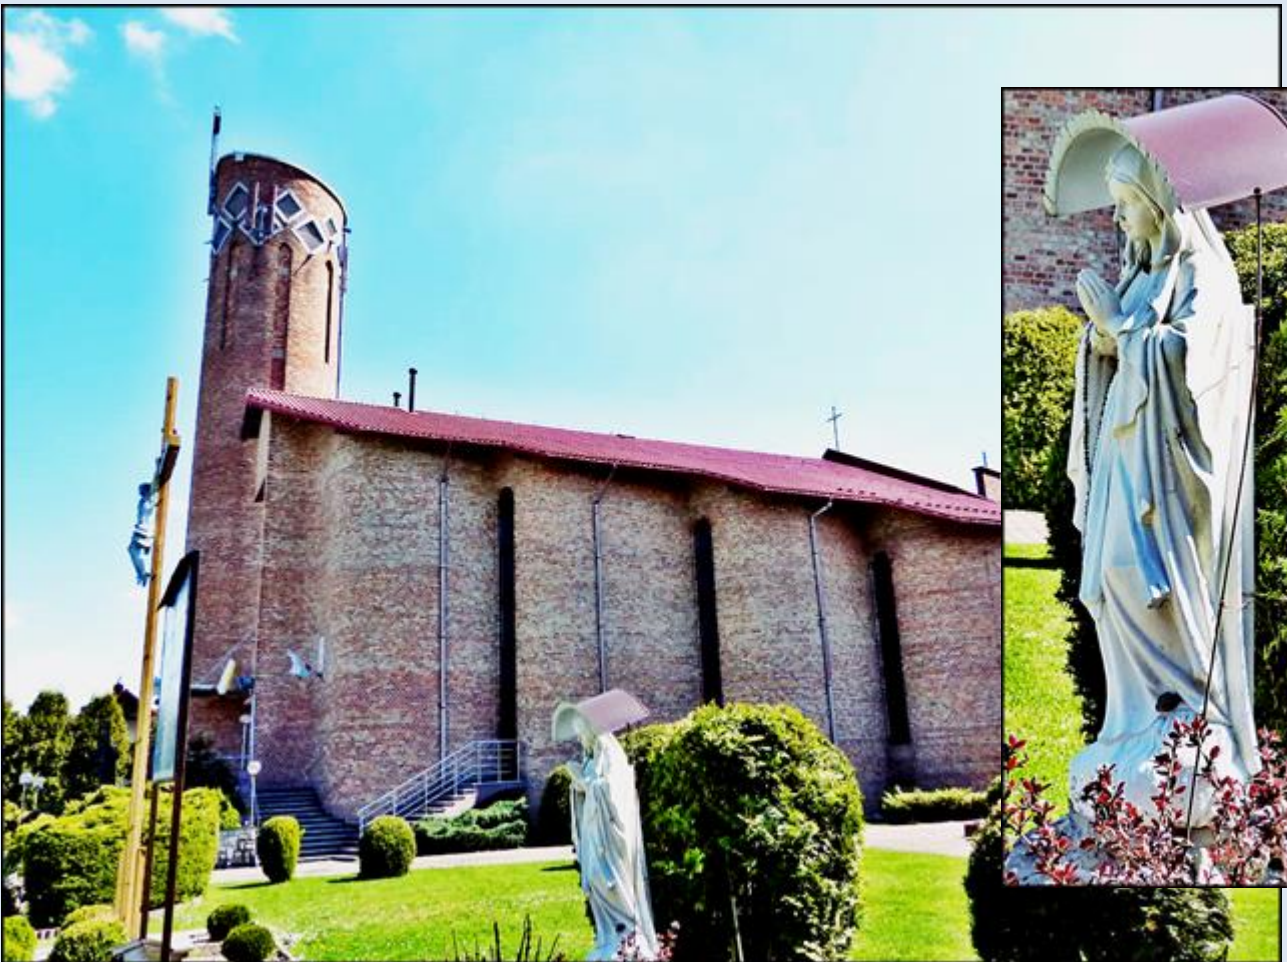

Zawiercie
(Woj. Śląskie)

**Kościół pw.
św. Brata Alberta**

"BYĆ DOBRYM JAK CHLEBIE"
SW BRAT ALBERT
1845-1916

WOCUM PARAFII
NA WIEŚ SIOSTRZYNY
2000-LECI... SIOSTRZYNY

NIE LEW, CIĘ SIĘ
O WÓRZCIE DRZWI CHRYSTUSOWI

ŚWIĘTY
JAN PAWEŁ II
18V1920 16X1978 2IV2005

zdjęcia: Jan Nitecki

[POWRÓT DO STRONY GŁÓWNEJ IKONOGRAFII](#)