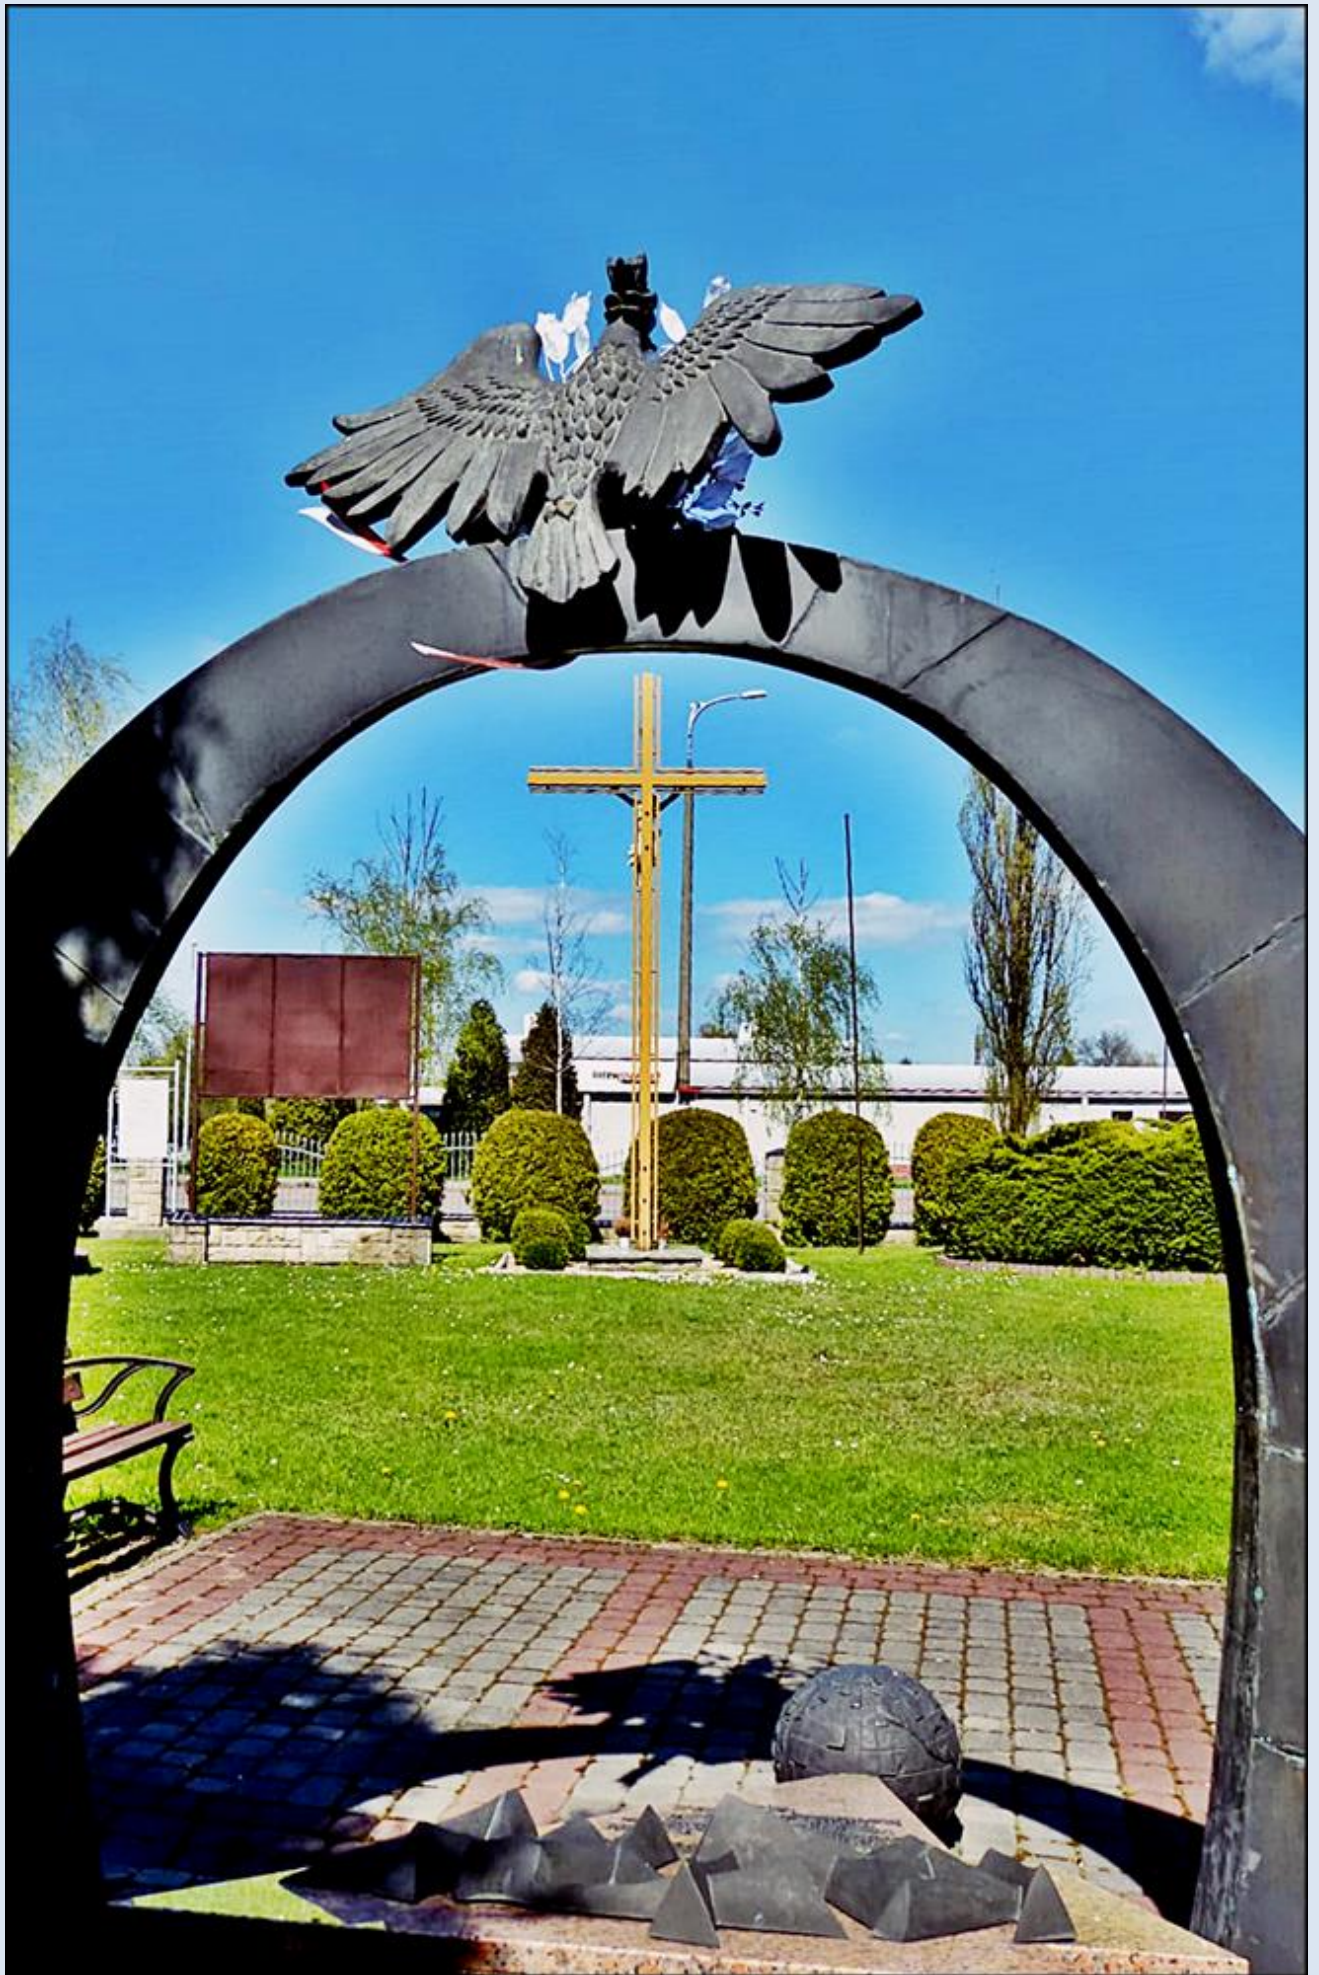

Zawiercie
(Woj. Śląskie)

**Kościół pw.
św. Brata Alberta**

"BYĆ DOBRYM JAK CHLEBIE"
SW BRAT ALBERT
1845-1916

WOCUM PARAFII
NA WIEŚ SIOSTRZYNY
2000-LECI... SIOSTRZYNY

NIE LEW, CIĘ SIĘ
O WÓRZCIE DRZWI CHRYSTUSOWI

ŚWIĘTY
JAN PAWEŁ II
18V1920 16X1978 2IV2005

zdjęcia: Jan Nitecki

[POWRÓT DO STRONY GŁÓWNEJ IKONOGRAFII](#)