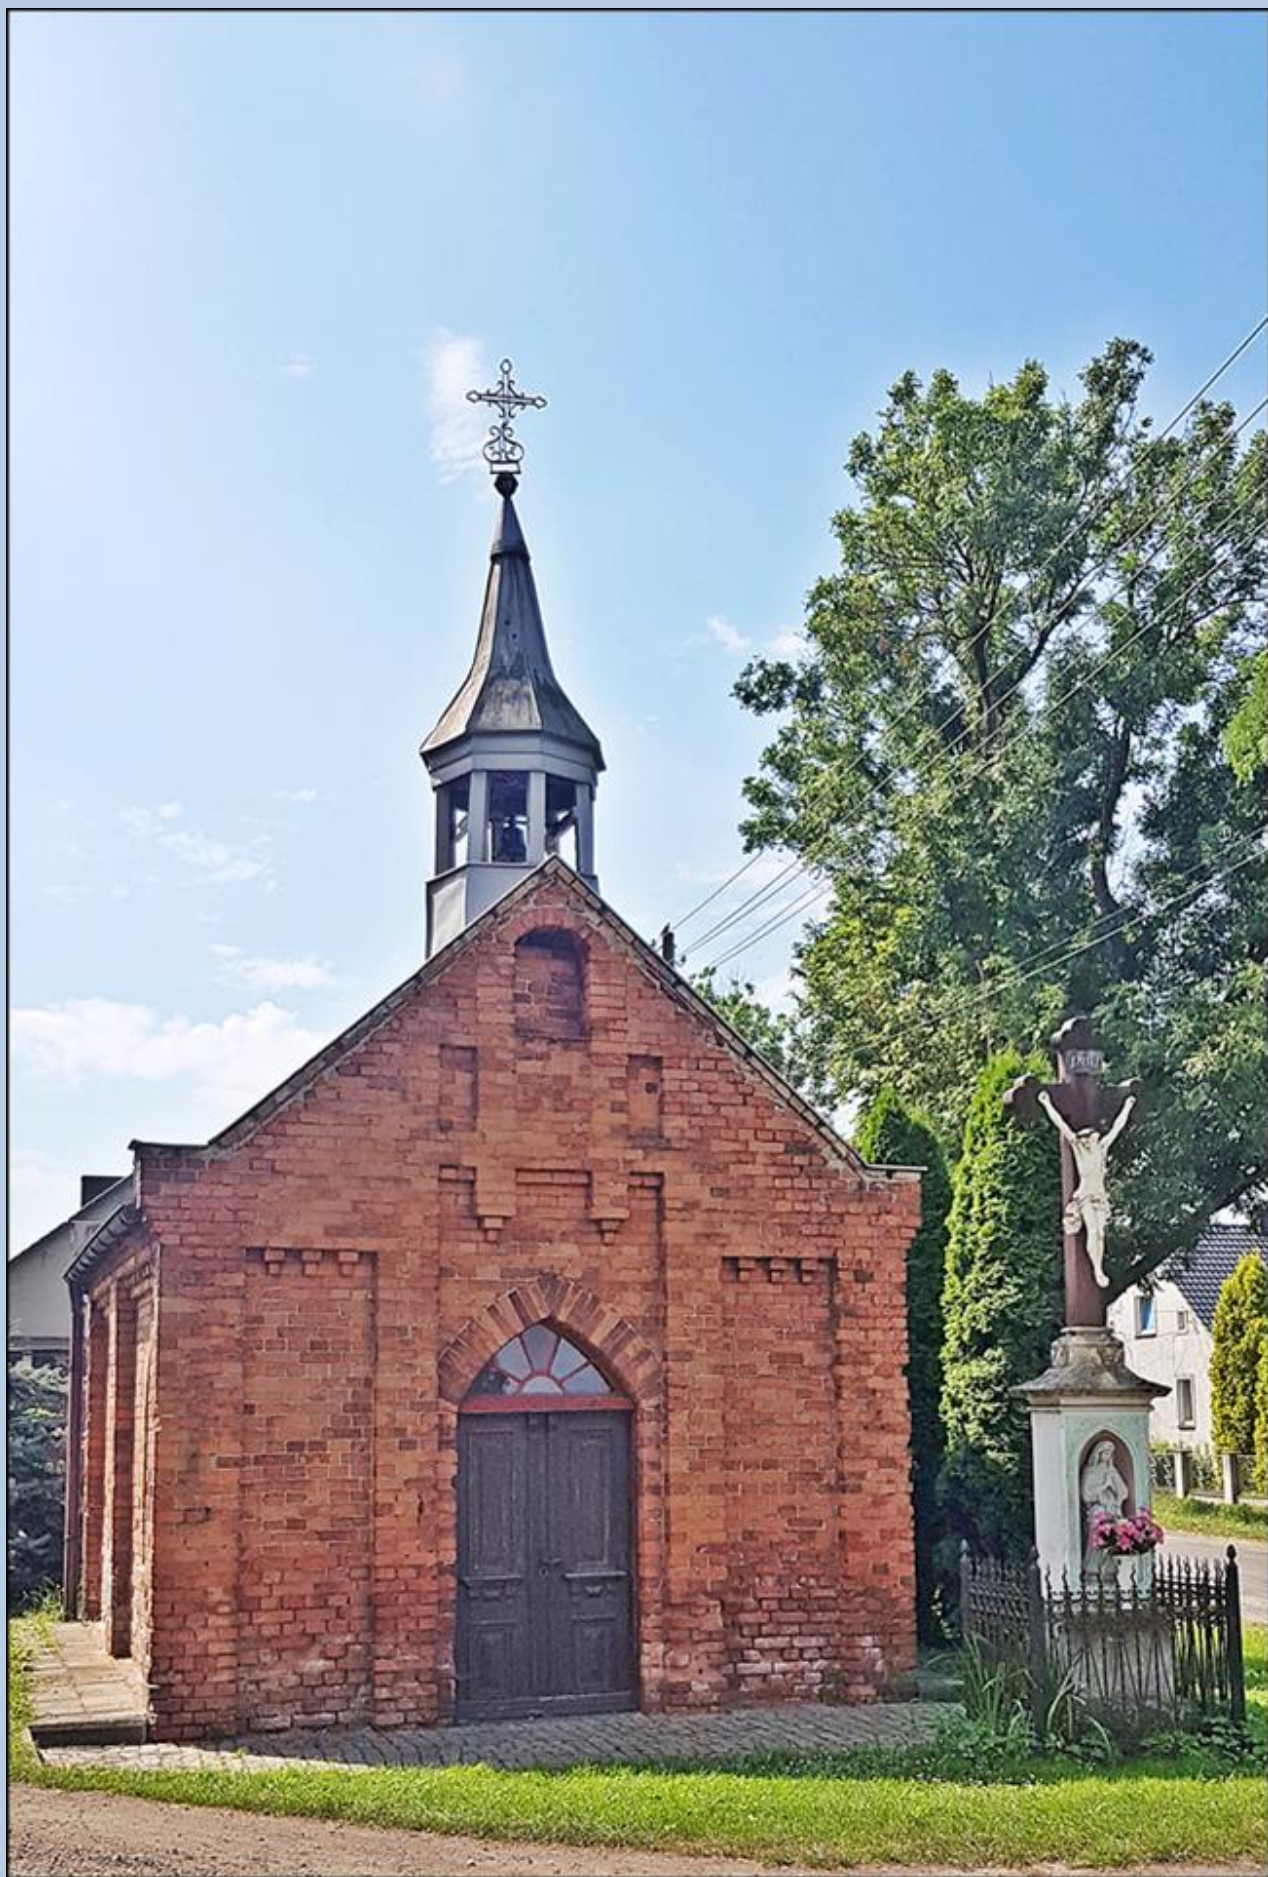

Zawada
(Woj. Śląskie)

**Kościół filialny pw.
św. Pawła Marka**
([opis](#))

W pobliżu kościoła znajduje się Kaplica pw. św. Piotra i Pawła

zdjęcia: pw (16.08.2020)

[POWRÓT DO STRONY GŁÓWNEJ IKONOGRAFII](#)