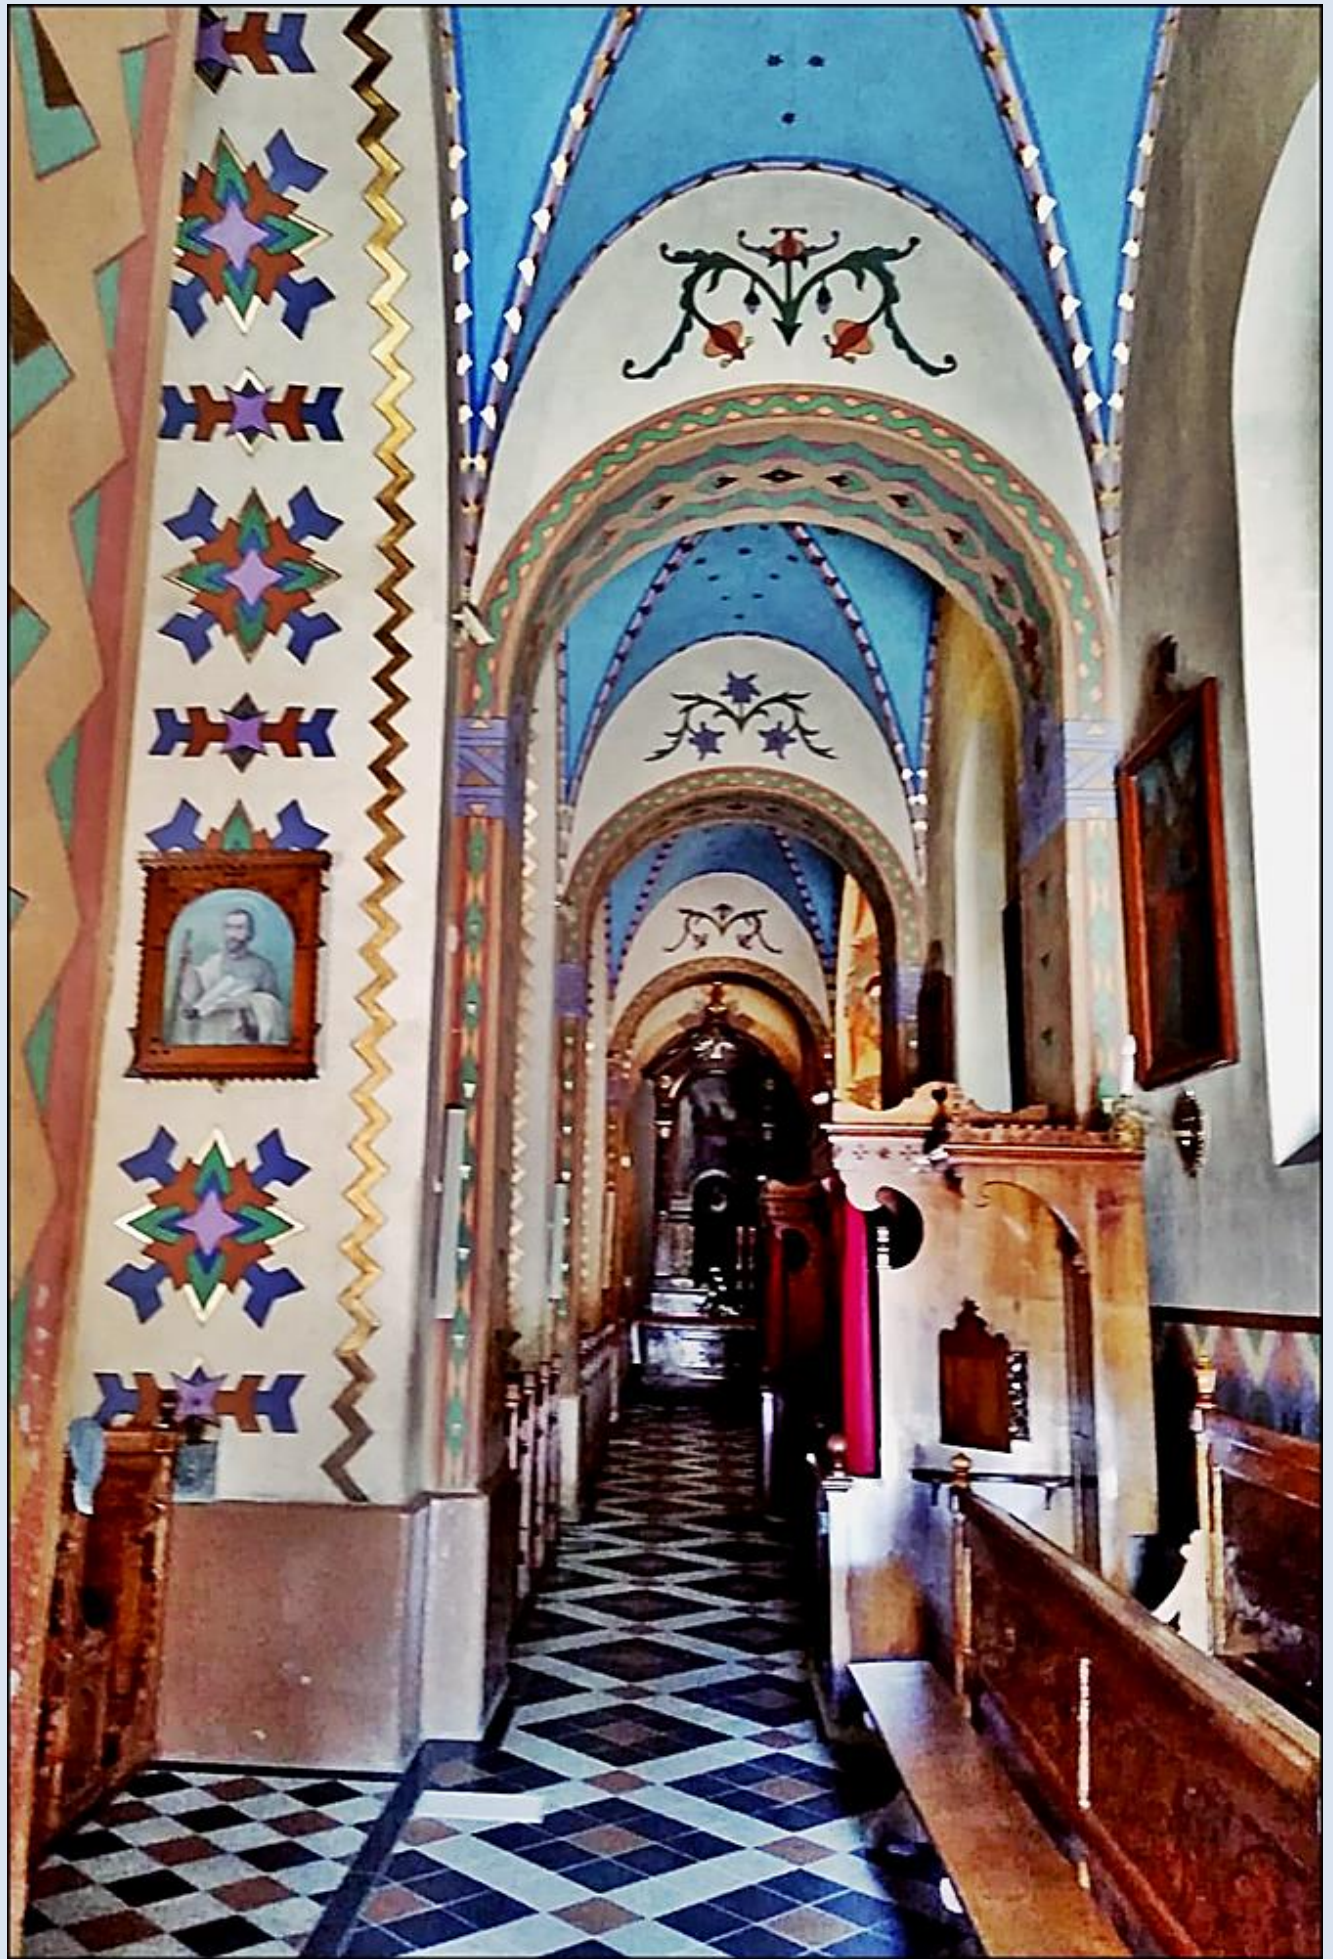

## Zakopane-Krupówki (Woj. Małopolskie)

Kościół pw.  
Najświętszej Rodziny  
(o kościele)

<https://www.youtube.com/watch?v=QDUFvYuRqv4>

<https://www.youtube.com/watch?v=9Li9cOLGB5Y>

*Zdjęcia: Jan Nitecki*  
(Nr zabytku: A 1232 z dnia 18.10.2010)