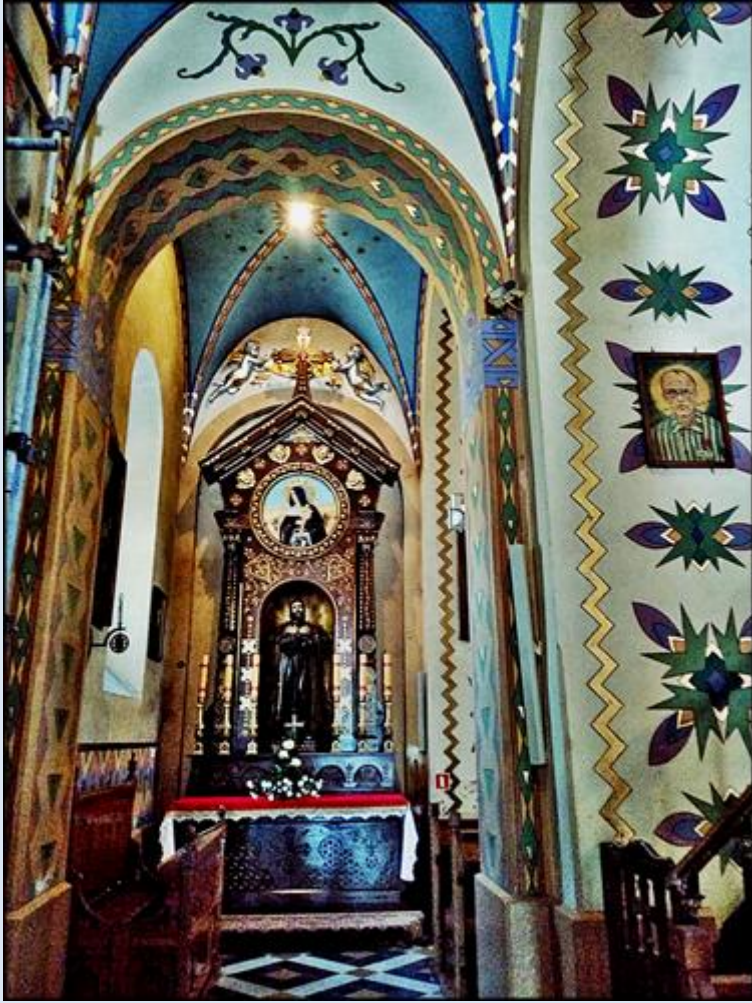

## Zakopane-Krupówki (Woj. Małopolskie)

Kościół pw.  
Najświętszej Rodziny  
(o kościele)

<https://www.youtube.com/watch?v=QDUFvYuRqv4>

<https://www.youtube.com/watch?v=9Li9cOLGB5Y>

*Zdjęcia: Jan Nitecki*  
(Nr zabytku: A 1232 z dnia 18.10.2010)