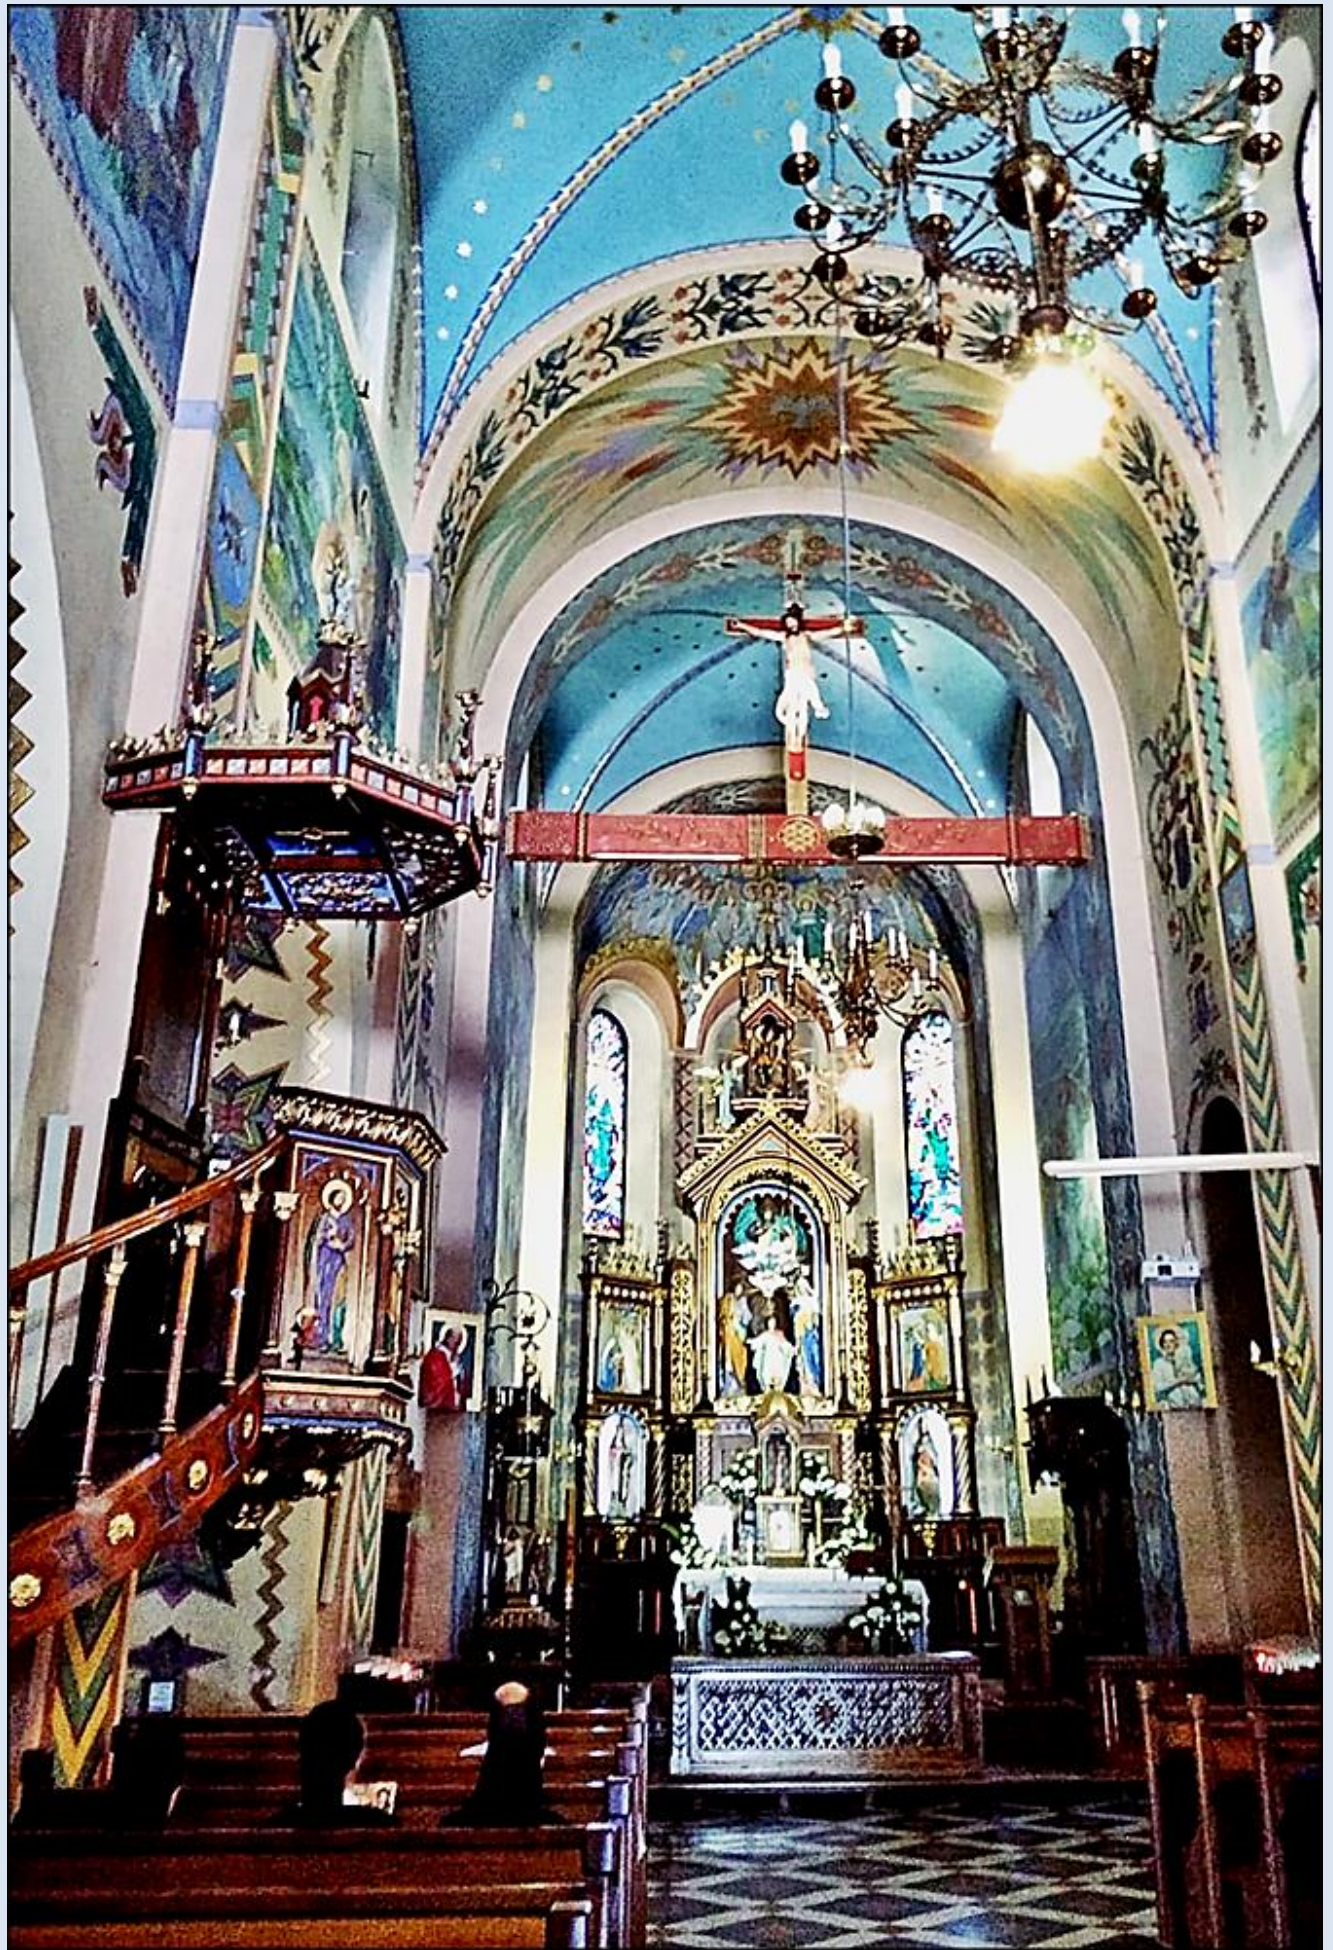

## Zakopane-Krupówki (Woj. Małopolskie)

Kościół pw.  
Najświętszej Rodziny  
(o kościele)

<https://www.youtube.com/watch?v=QDUFvYuRqv4>

<https://www.youtube.com/watch?v=9Li9cOLGB5Y>

*Zdjęcia: Jan Nitecki*  
(Nr zabytku: A 1232 z dnia 18.10.2010)