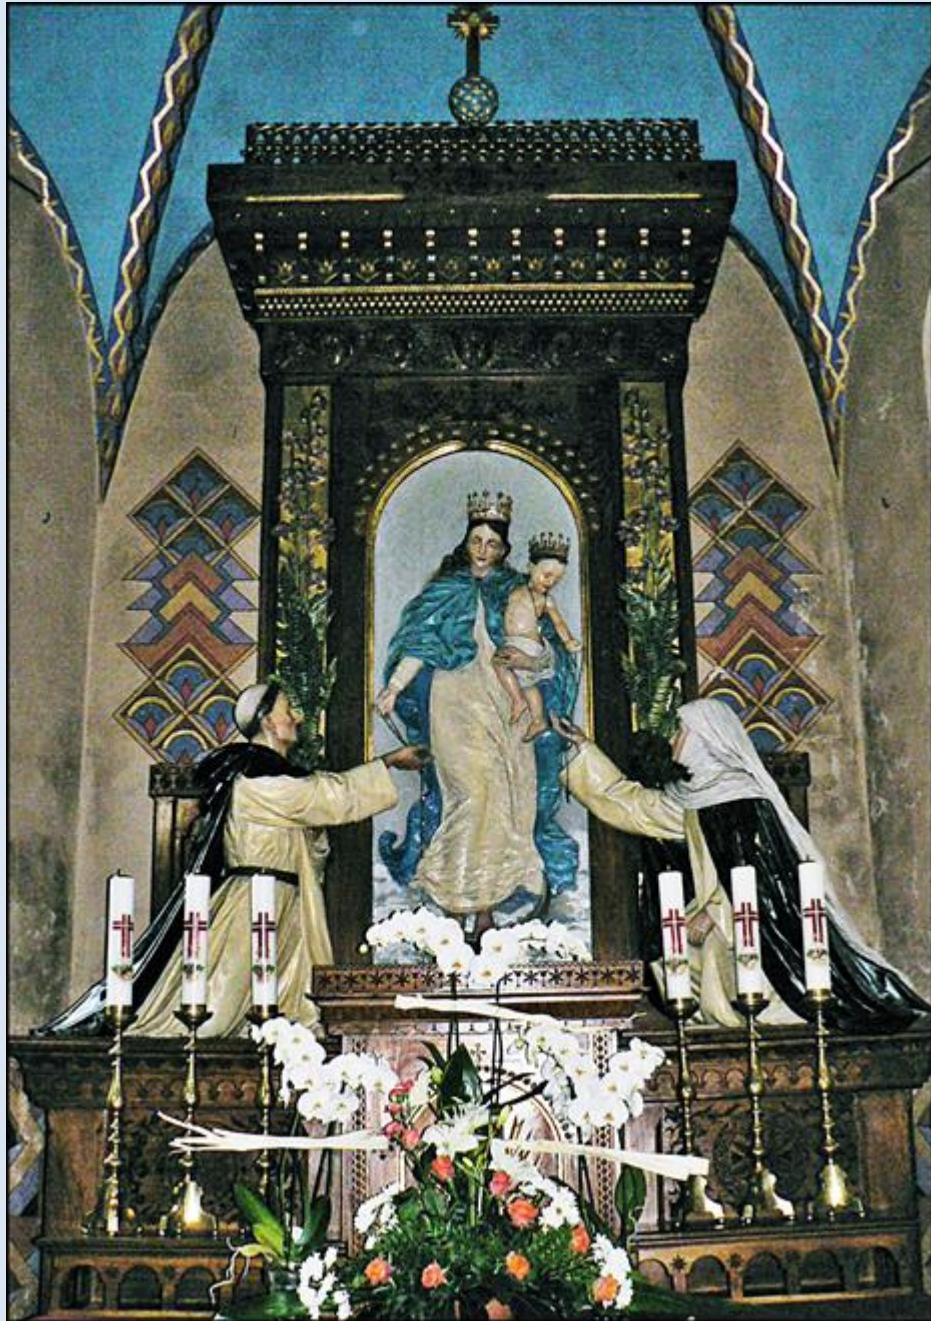

## Zakopane-Krupówki (Woj. Małopolskie)

Kościół pw.  
Najświętszej Rodziny  
(o kościele)

<https://www.youtube.com/watch?v=QDUFvYuRqv4>

<https://www.youtube.com/watch?v=9Li9cOLGB5Y>

*Zdjęcia: Jan Nitecki*  
(Nr zabytku: A 1232 z dnia 18.10.2010)