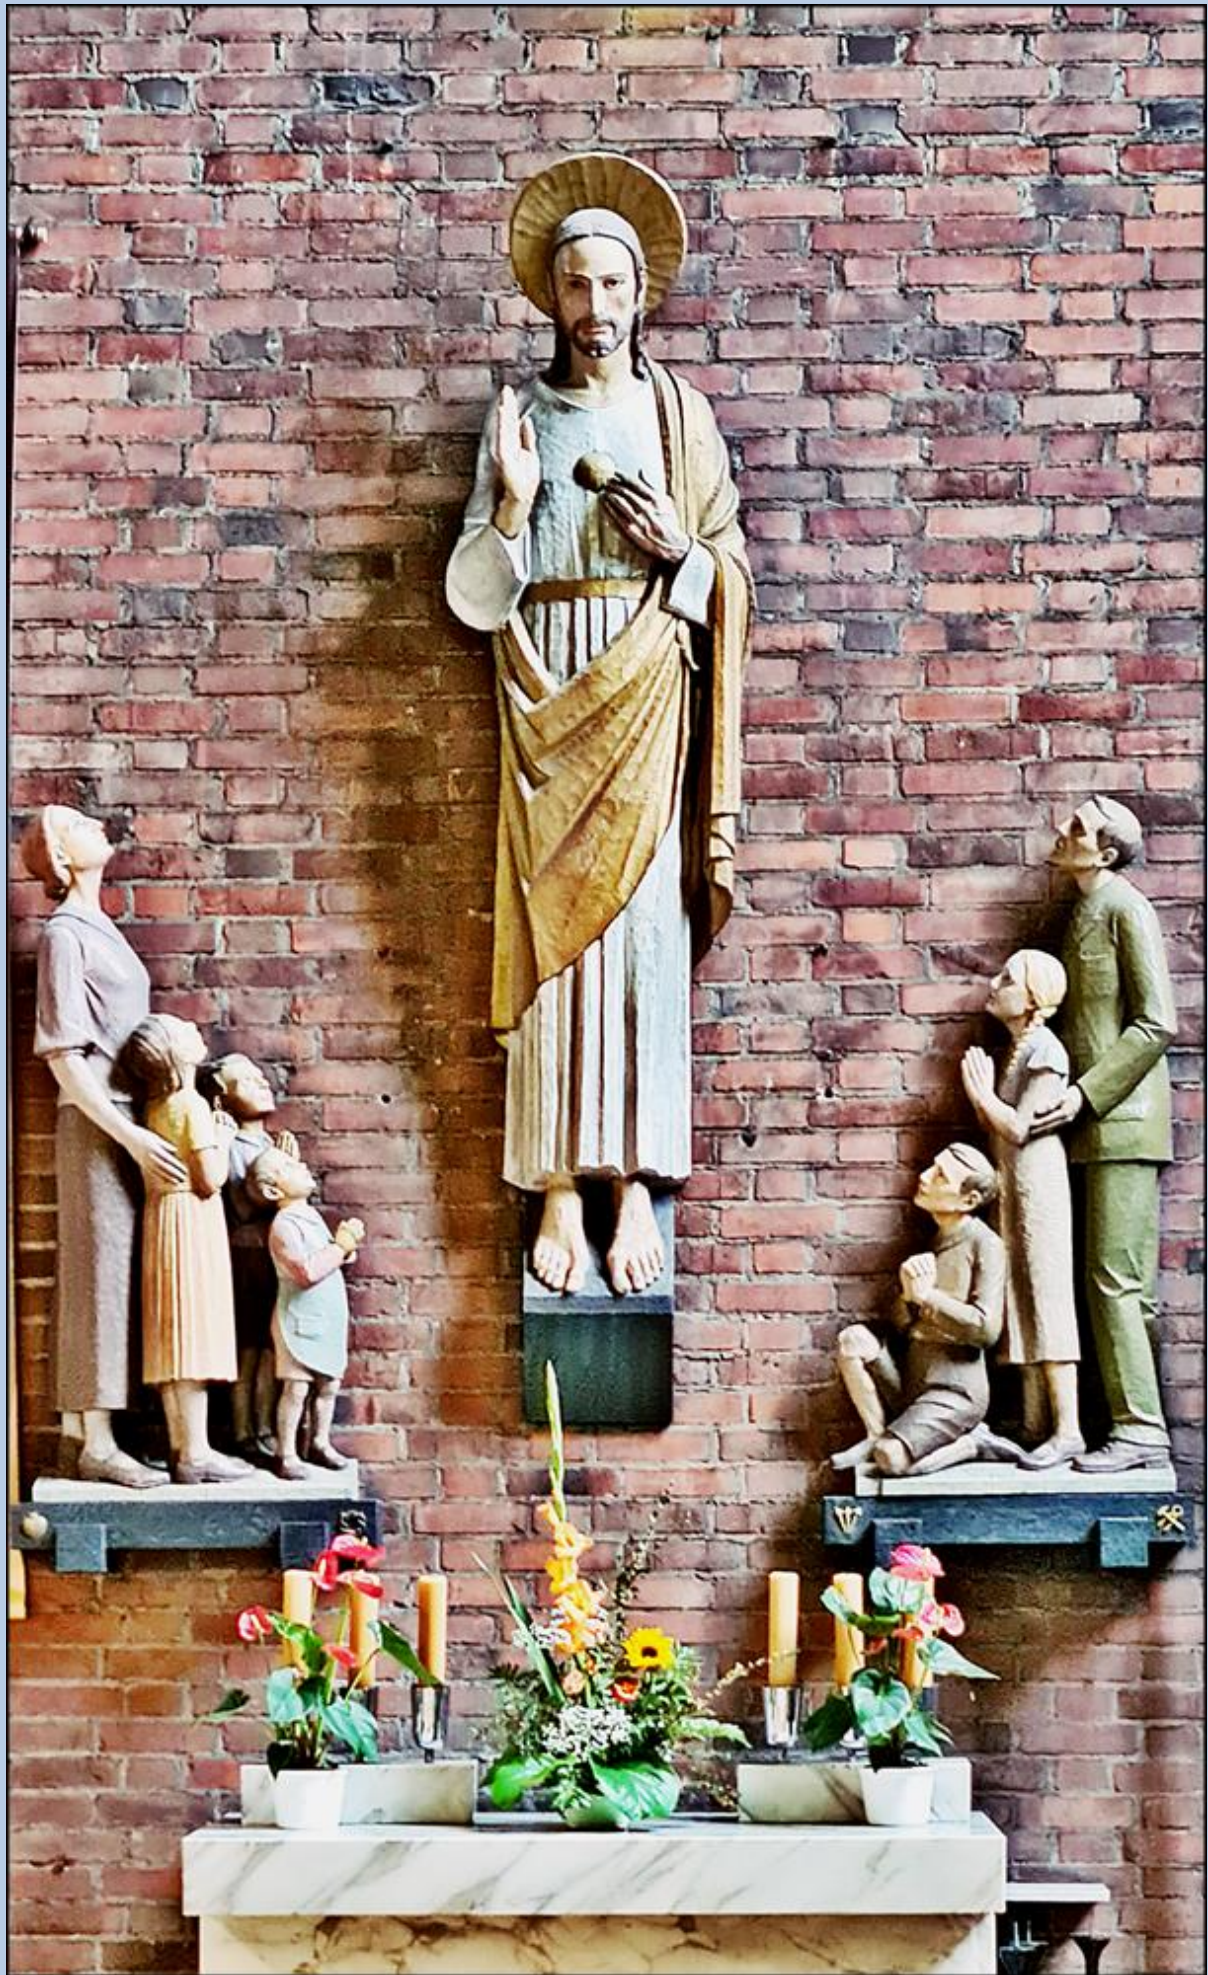

Zabrze
(Woj. Śląskie)

[Kościół pw. św. Józefa](#)

naprzeciwko kościoła stadion 'Górnika Zabrze' z pobliską figurą św. Józefa

zdjęcia: pw

[POWRÓT DO STRONY GŁÓWNEJ IKONOGRAFII](#)