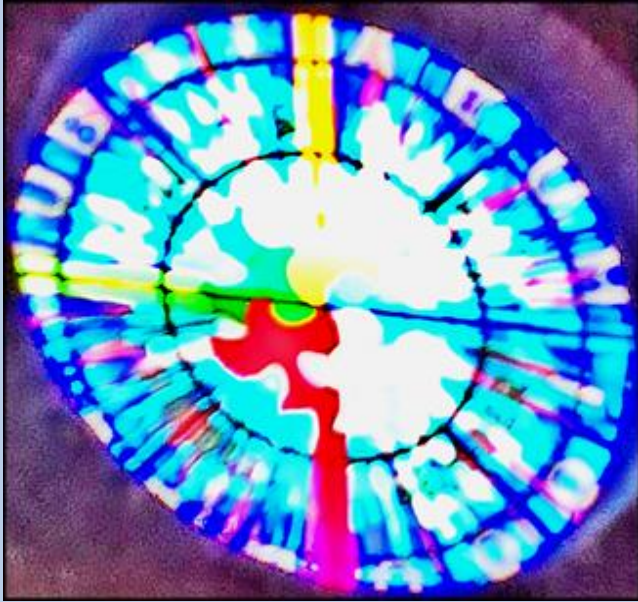

Zabrze
(Woj. Śląskie)

[Kościół pw. św. Józefa](#)

naprzeciwko kościoła stadion 'Górnika Zabrze' z pobliską figurą św. Józefa

zdjęcia: pw

[POWRÓT DO STRONY GŁÓWNEJ IKONOGRAFII](#)