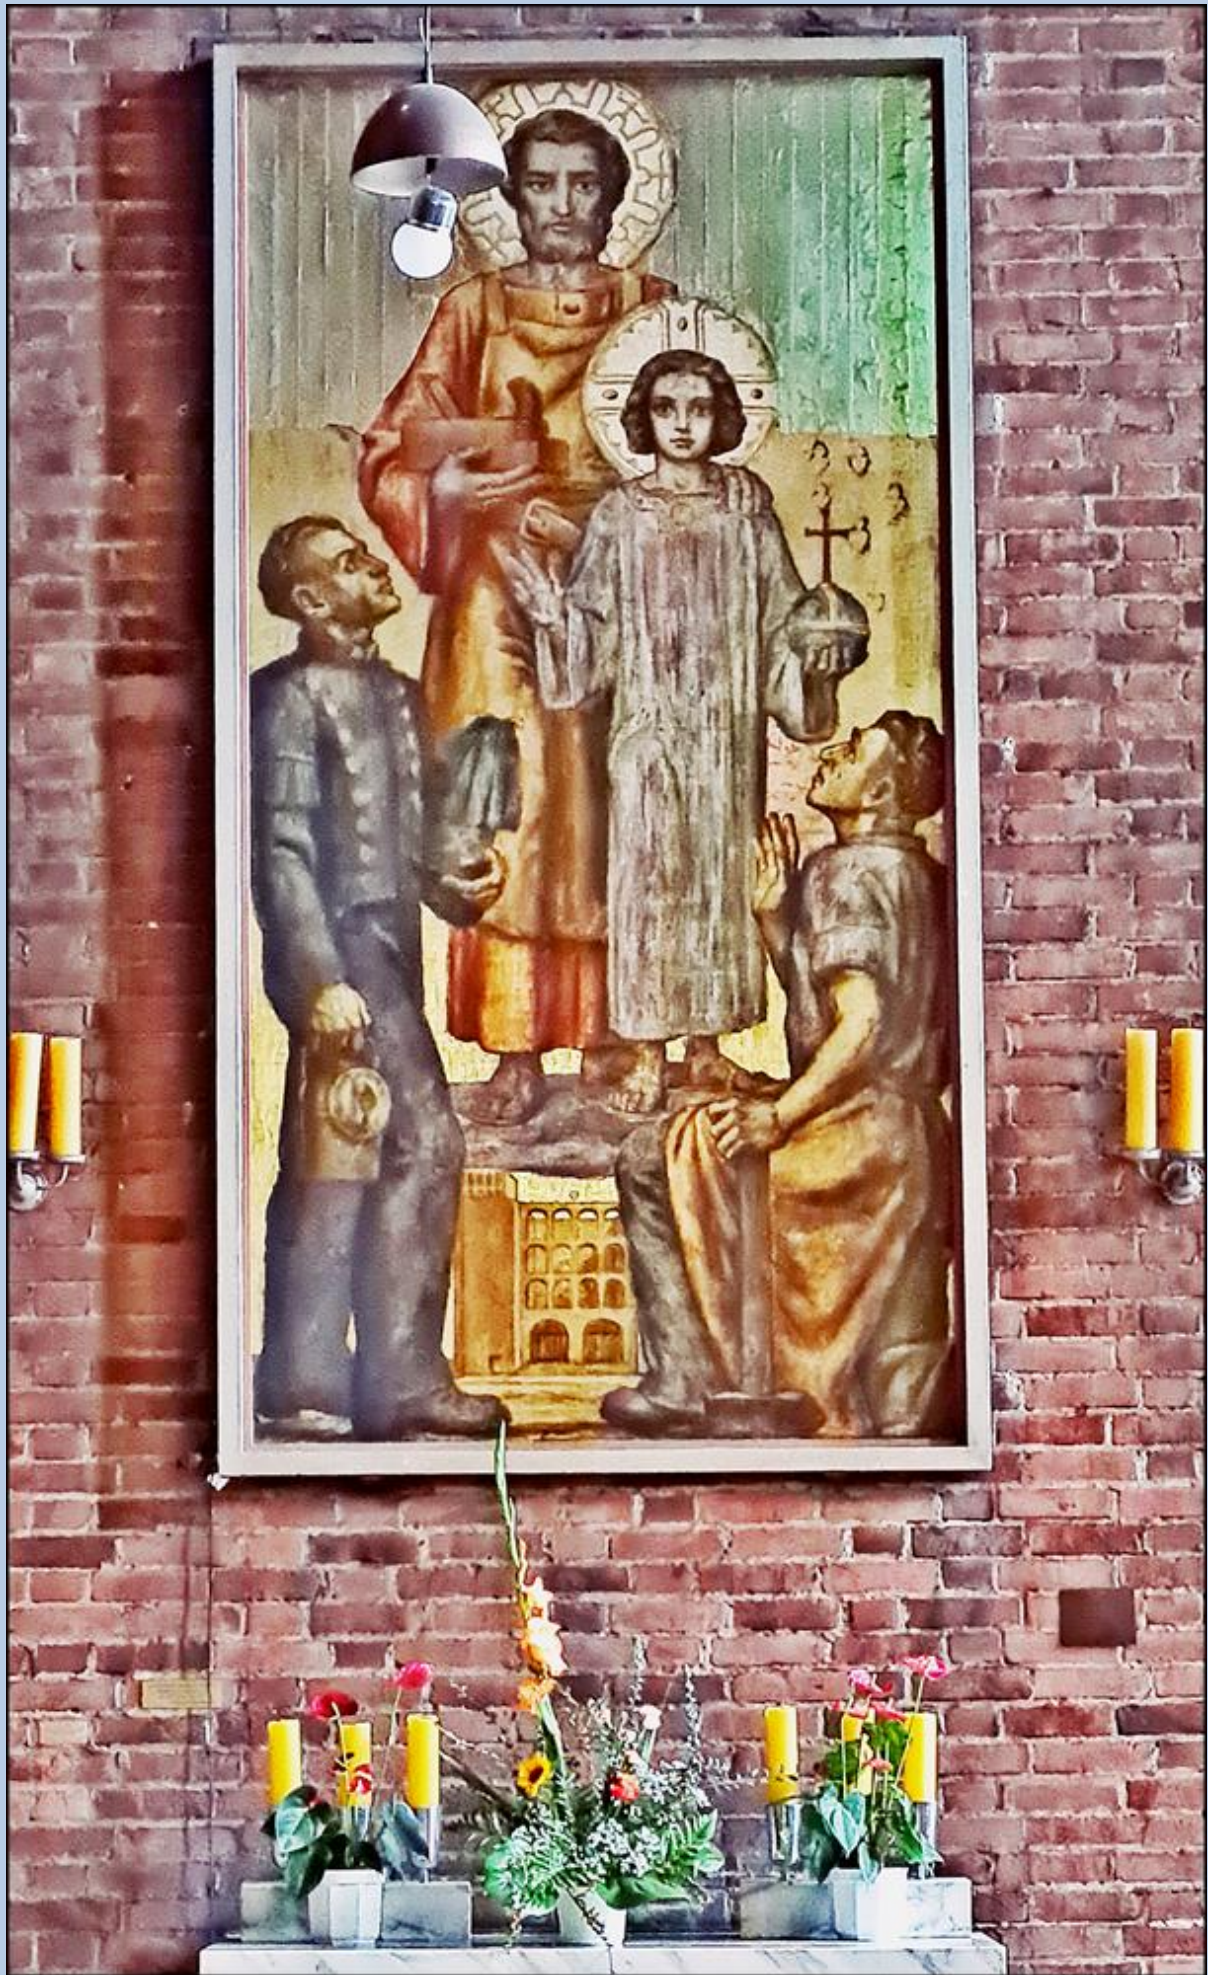

Zabrze
(Woj. Śląskie)

[Kościół pw. św. Józefa](#)

naprzeciwko kościoła stadion 'Górnika Zabrze' z pobliską figurą św. Józefa

zdjęcia: pw

[POWRÓT DO STRONY GŁÓWNEJ IKONOGRAFII](#)