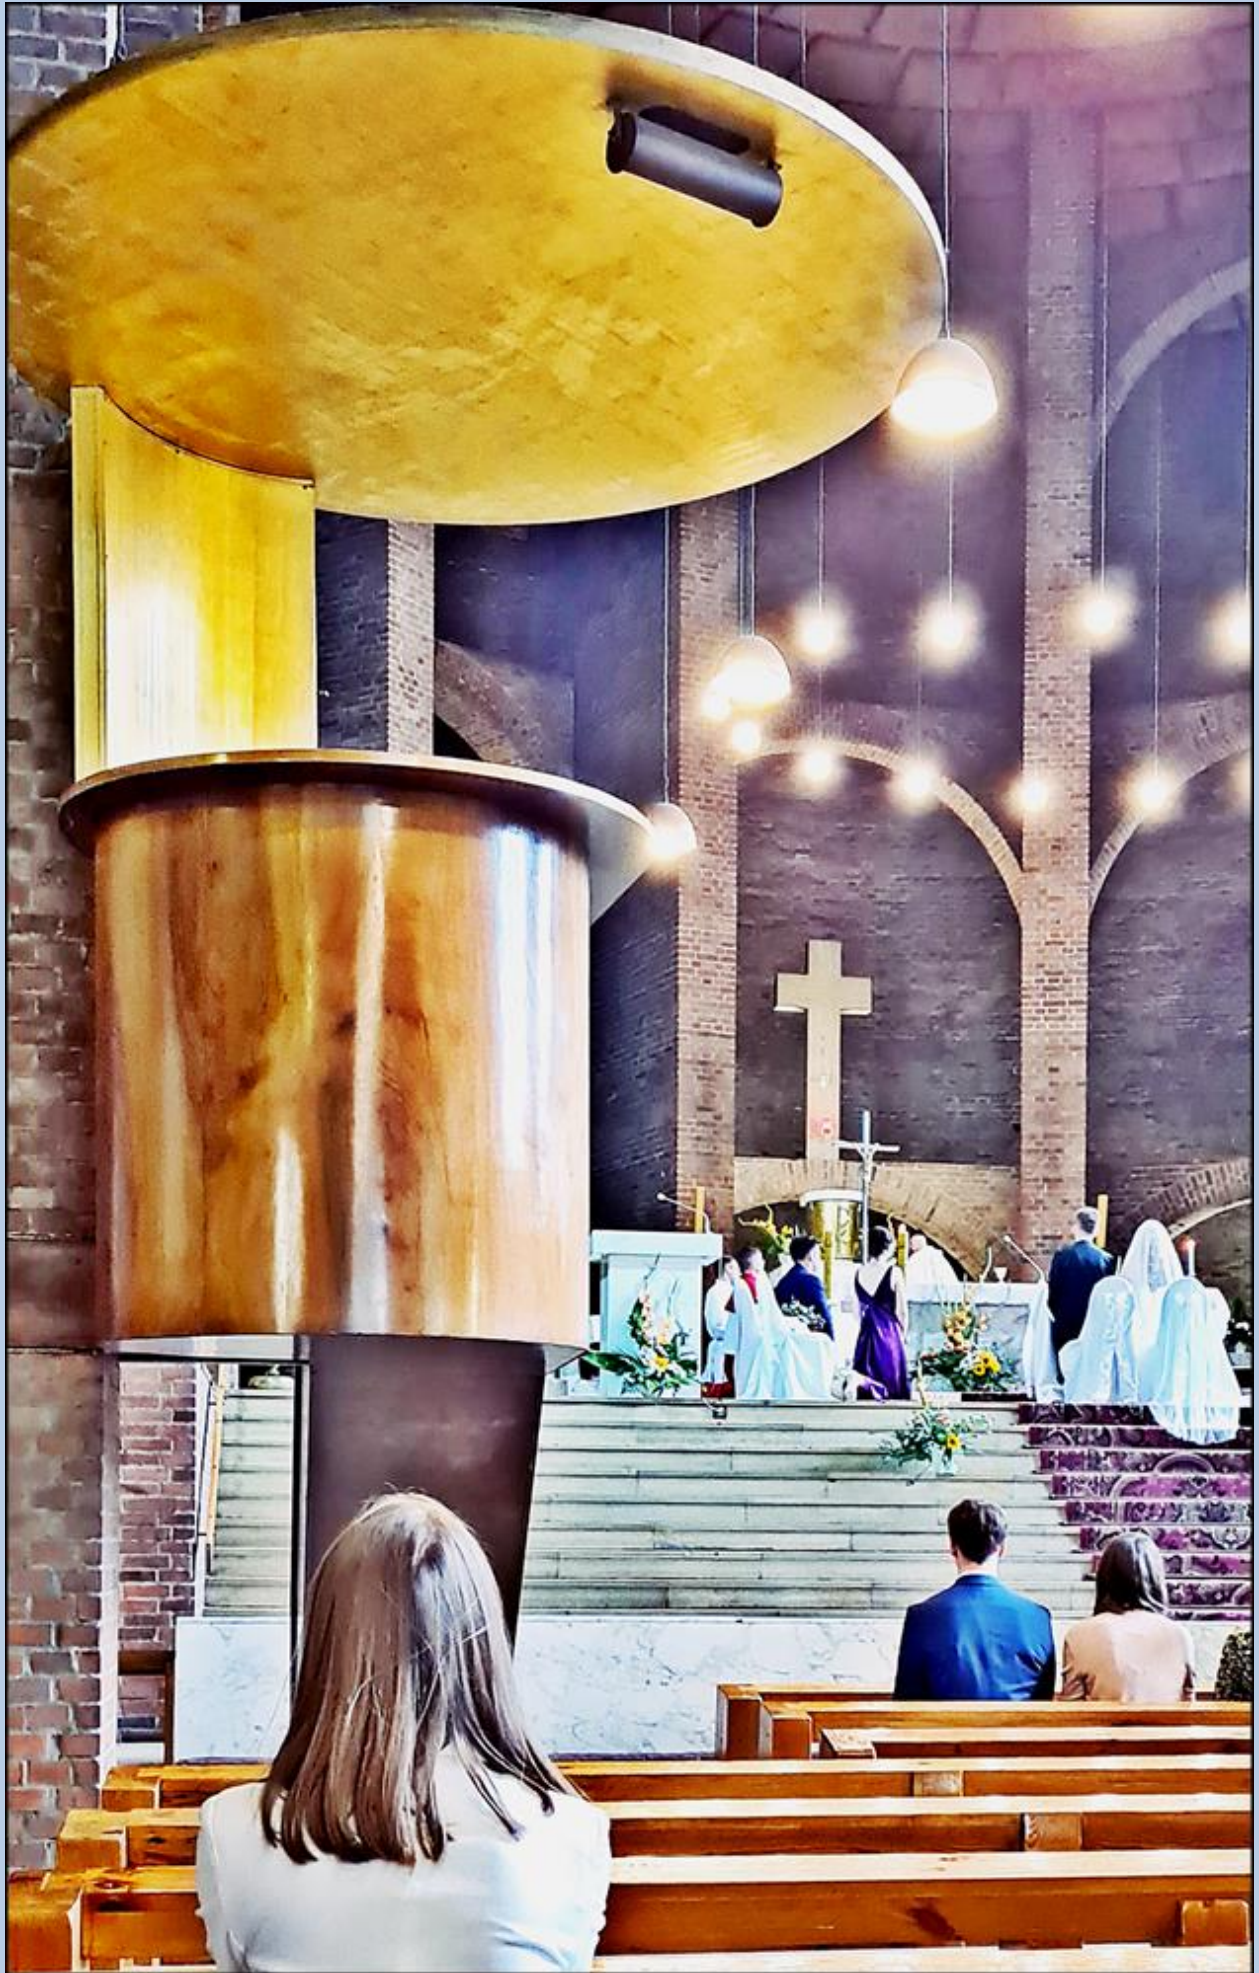

Zabrze
(Woj. Śląskie)

[Kościół pw. św. Józefa](#)

naprzeciwko kościoła stadion 'Górnika Zabrze' z pobliską figurą św. Józefa

zdjęcia: pw

[POWRÓT DO STRONY GŁÓWNEJ IKONOGRAFII](#)