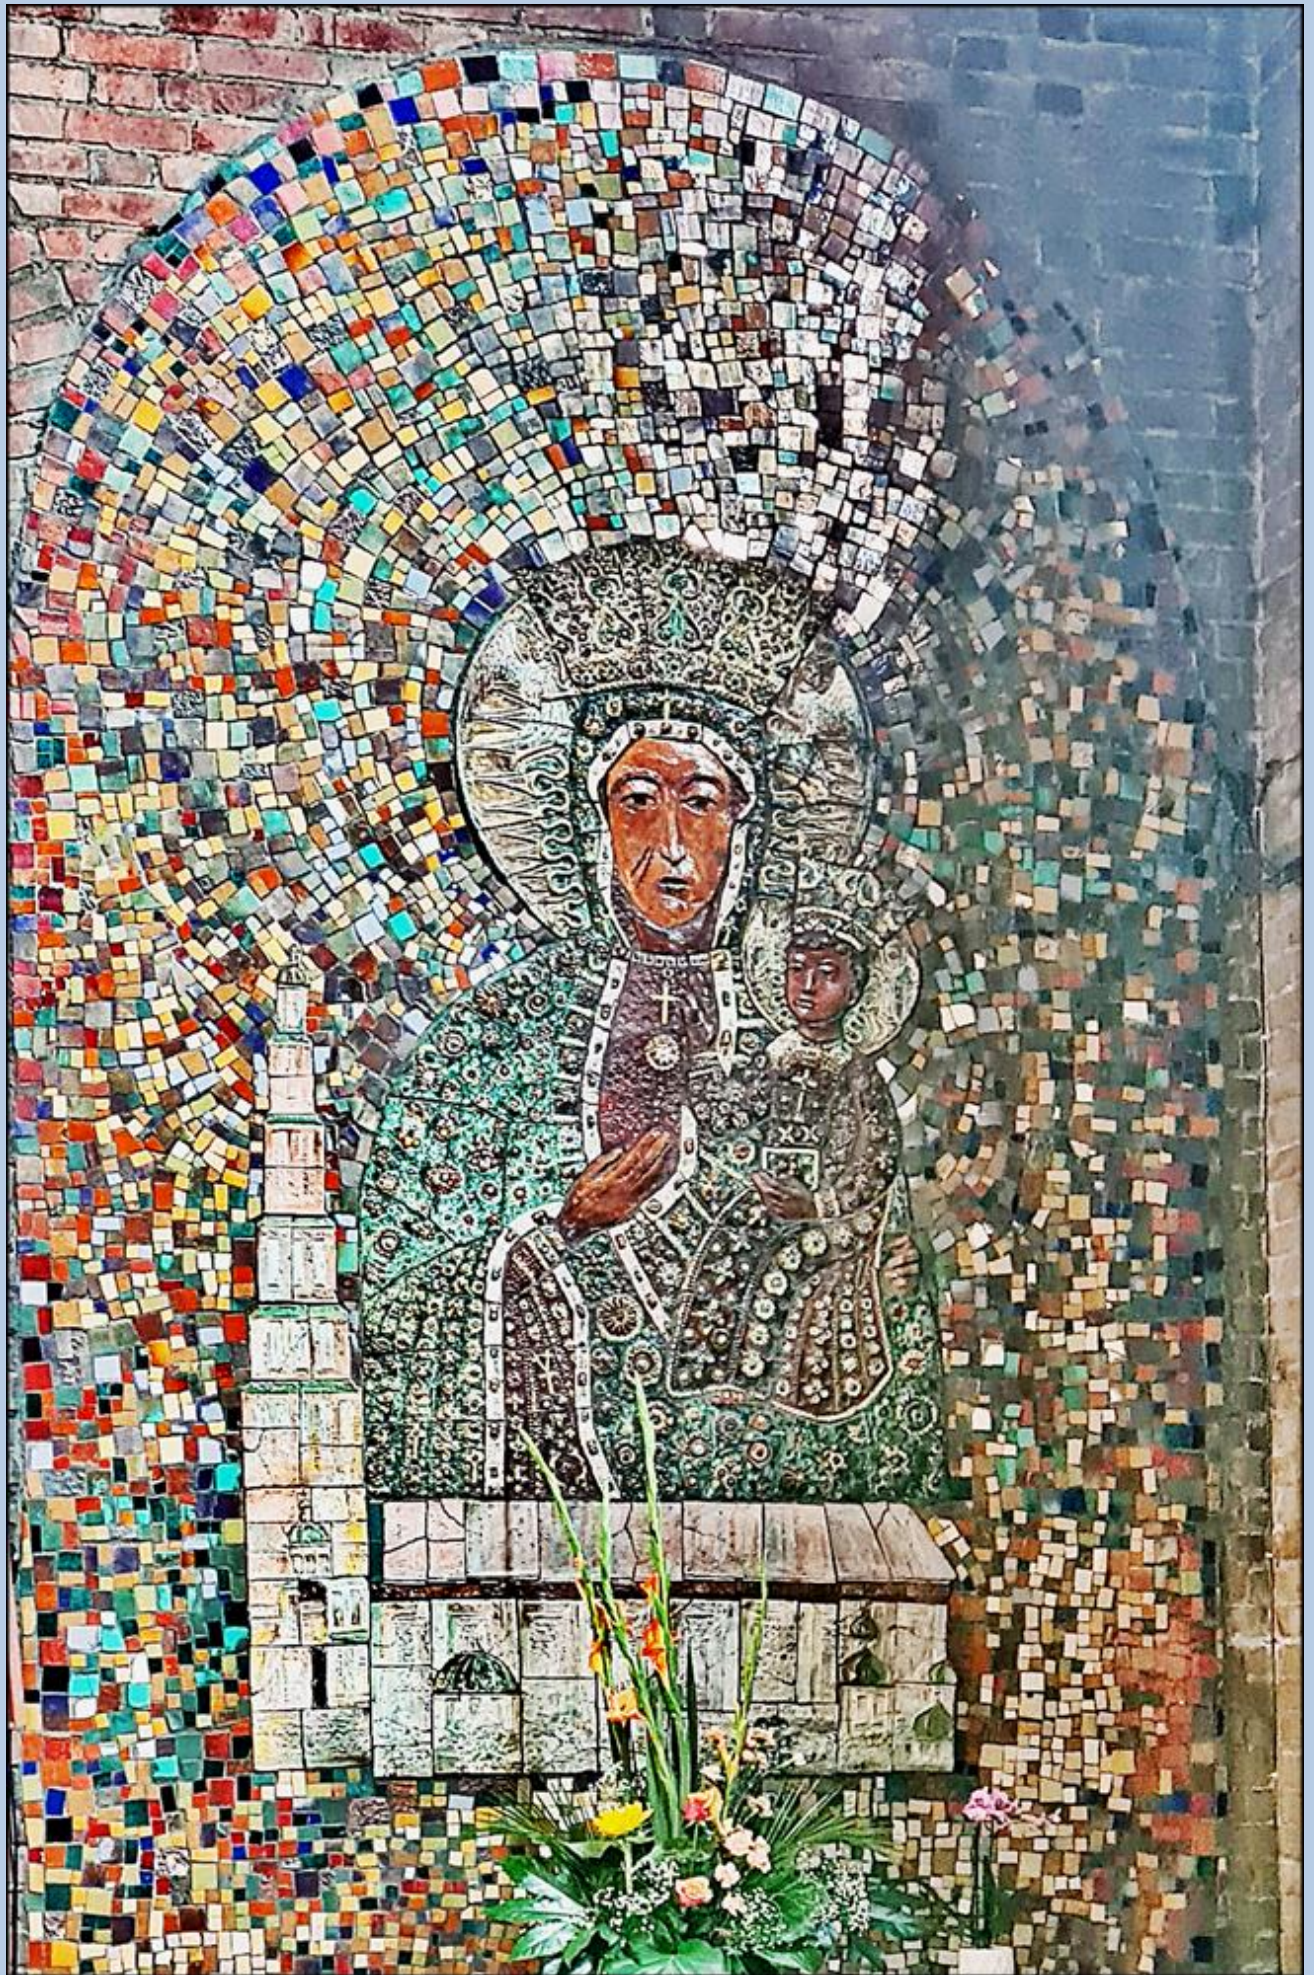

Zabrze
(Woj. Śląskie)

[Kościół pw. św. Józefa](#)

naprzeciwko kościoła stadion 'Górnika Zabrze' z pobliską figurą św. Józefa

zdjęcia: pw

[POWRÓT DO STRONY GŁÓWNEJ IKONOGRAFII](#)