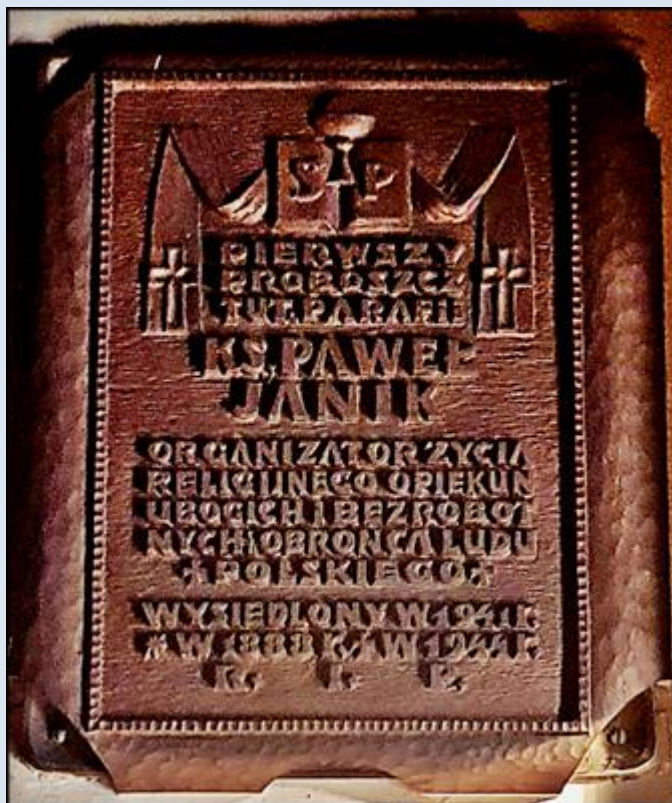

Zabrze-Zaborze Północ

(Woj. Śląskie)

**Kościół pw.
św. Jadwigi**
([opis](#))

SANCTA
HEDWIGIS
ORA
PRO NOBIS

zdjęcia: as oraz pw