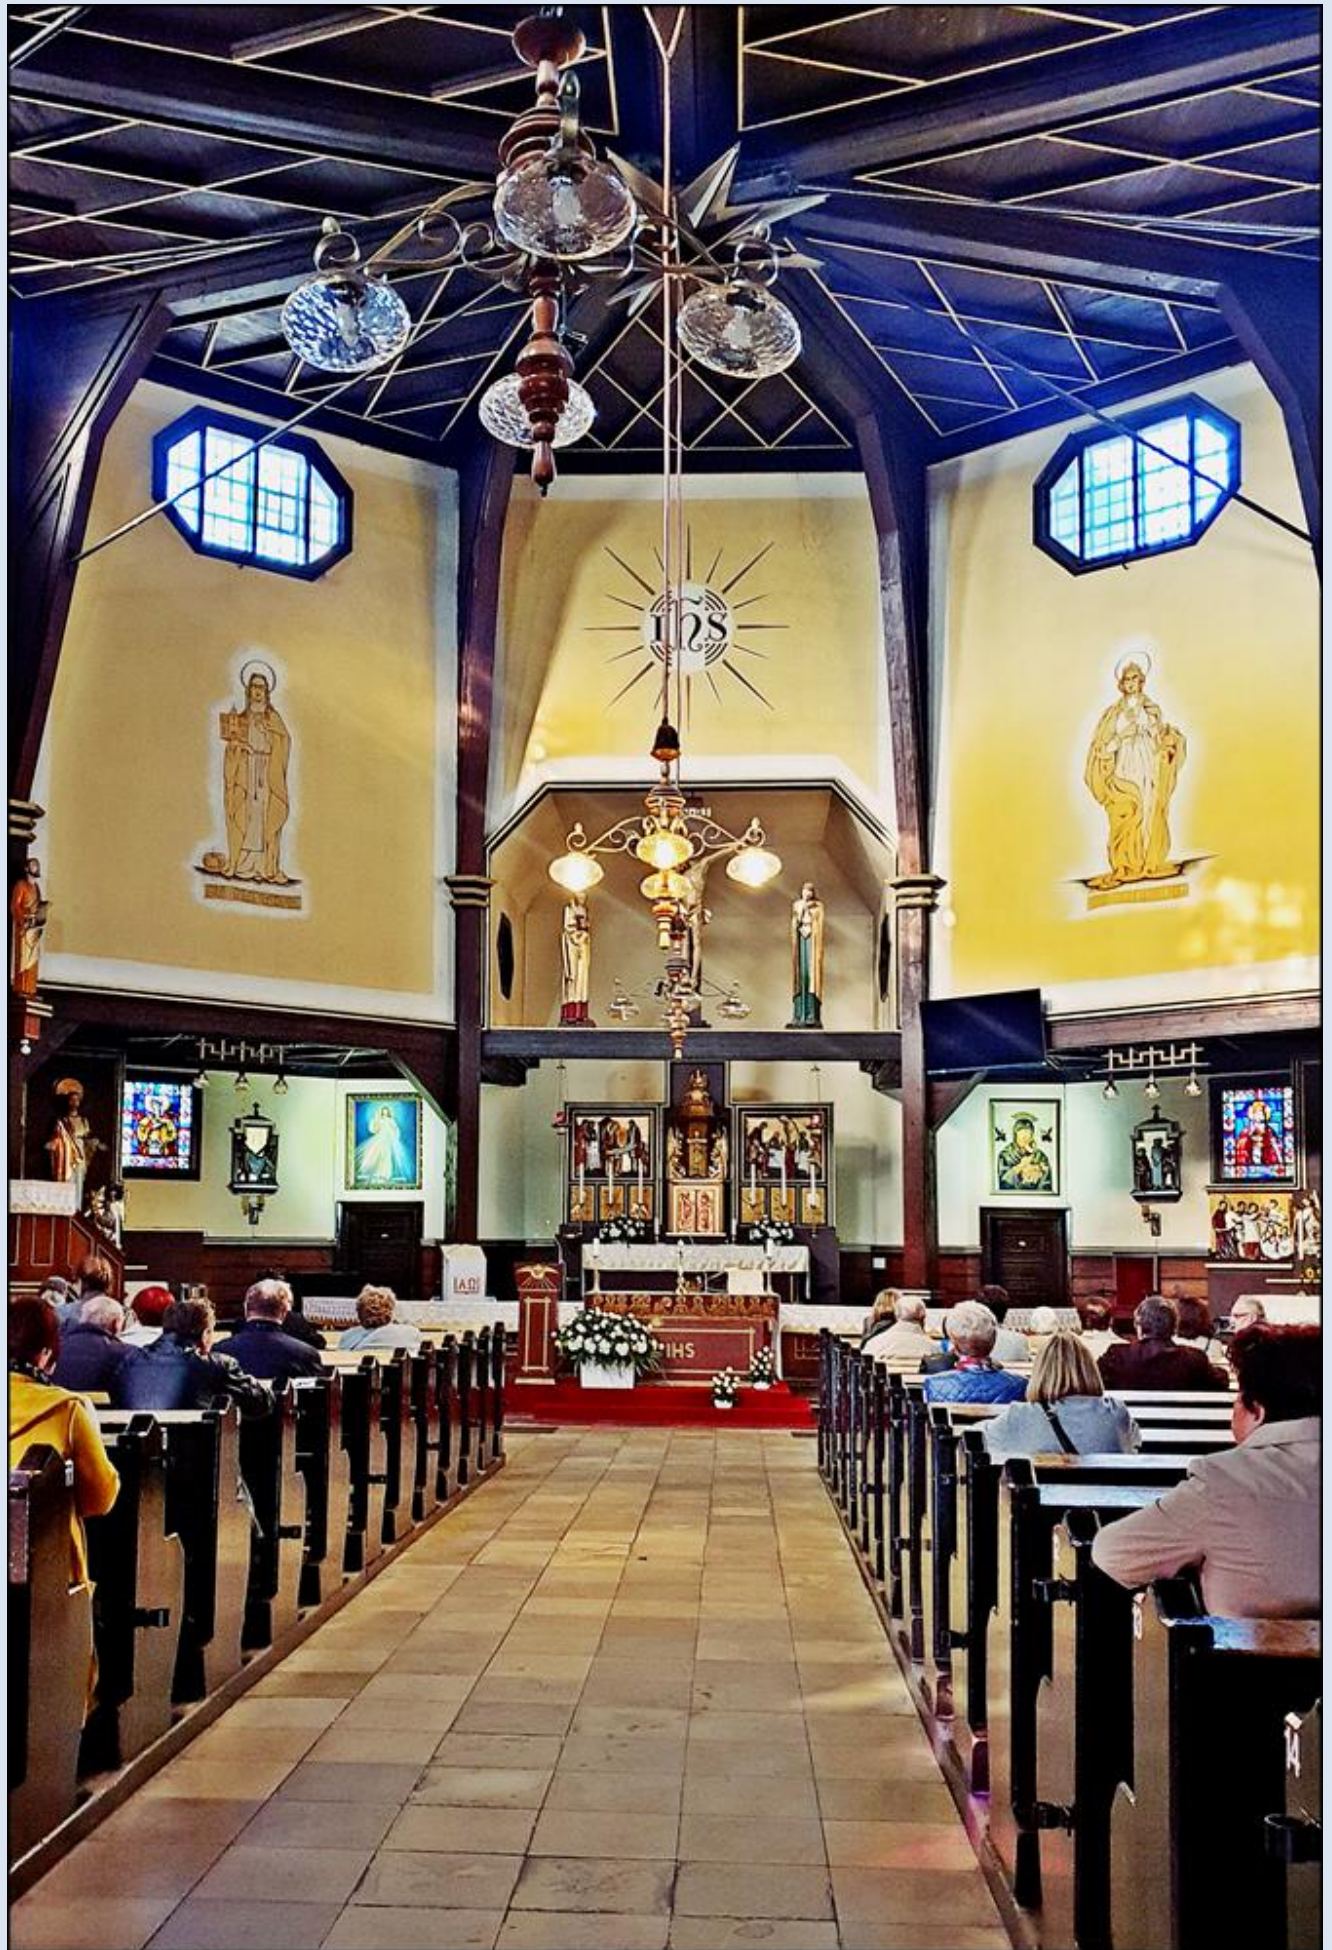

Zabrze-Zaborze Północ

(Woj. Śląskie)

**Kościół pw.
św. Jadwigi**
([opis](#))

SANCTA
HEDWIGIS
ORA
PRO NOBIS

zdjęcia: as oraz pw