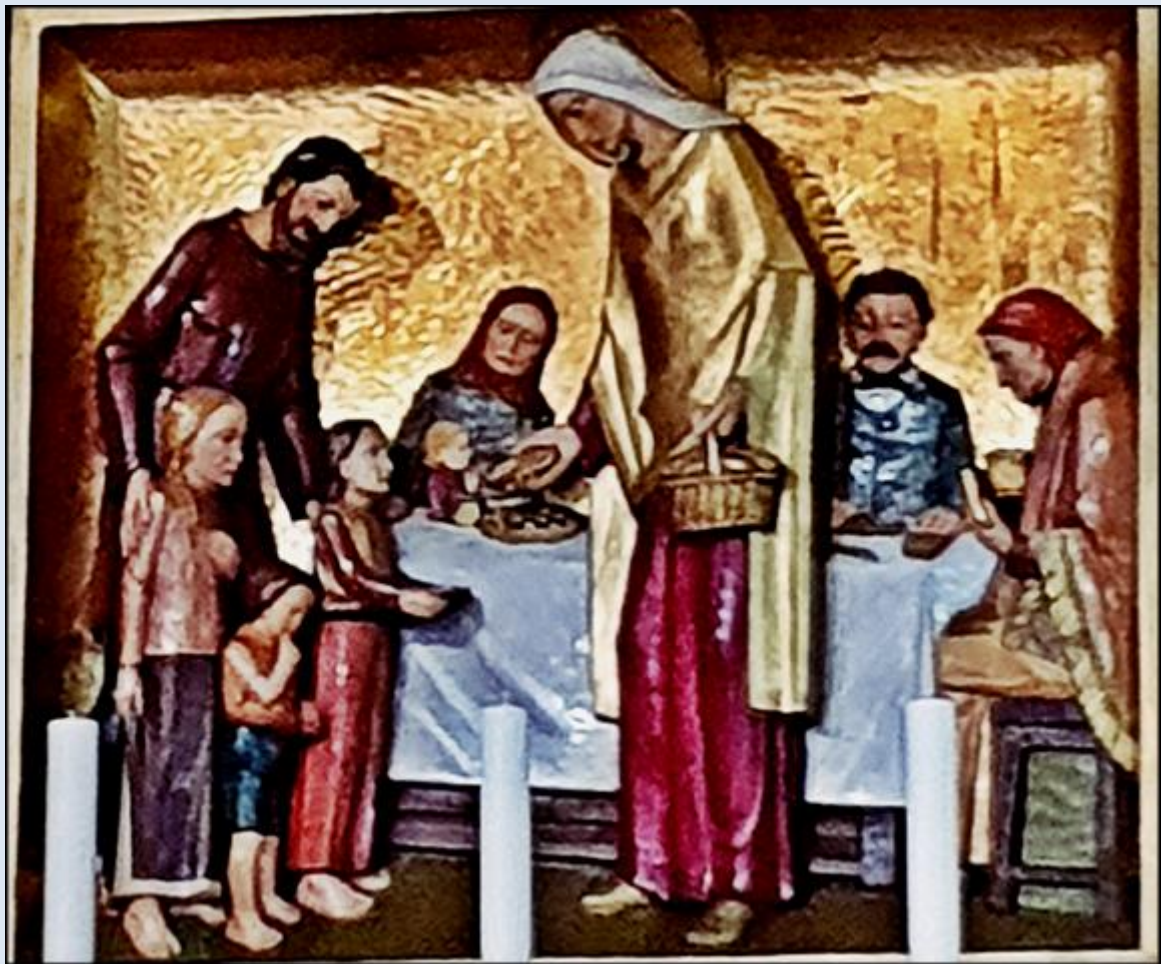

Zabrze-Zaborze Północ

(Woj. Śląskie)

**Kościół pw.
św. Jadwigi**
([opis](#))

SANCTA
HEDWIGIS
ORA
PRO NOBIS

zdjęcia: as oraz pw