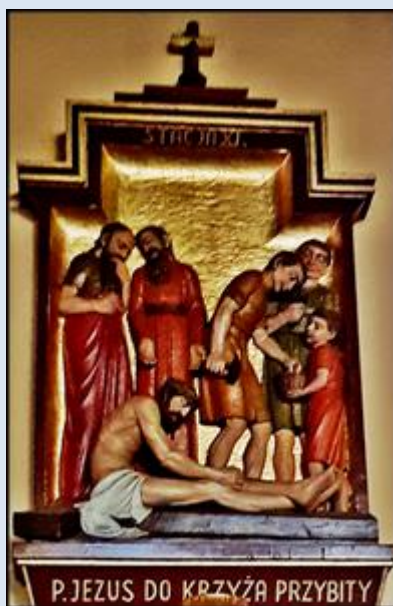

Zabrze-Zaborze Północ

(Woj. Śląskie)

**Kościół pw.
św. Jadwigi**
([opis](#))

SANCTA
HEDWIGIS
ORA
PRO NOBIS

zdjęcia: as oraz pw