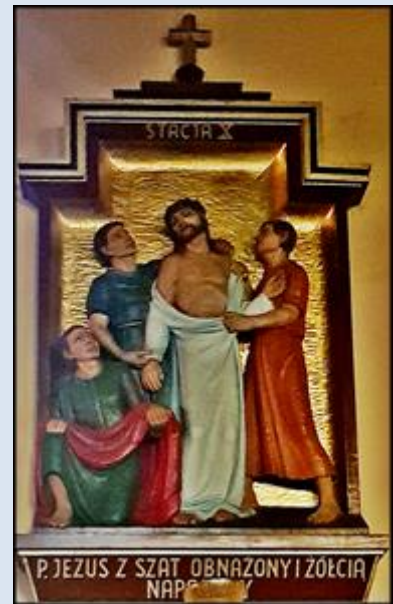

Zabrze-Zaborze Północ

(Woj. Śląskie)

**Kościół pw.
św. Jadwigi**
([opis](#))

SANCTA
HEDWIGIS
ORA
PRO NOBIS

zdjęcia: as oraz pw