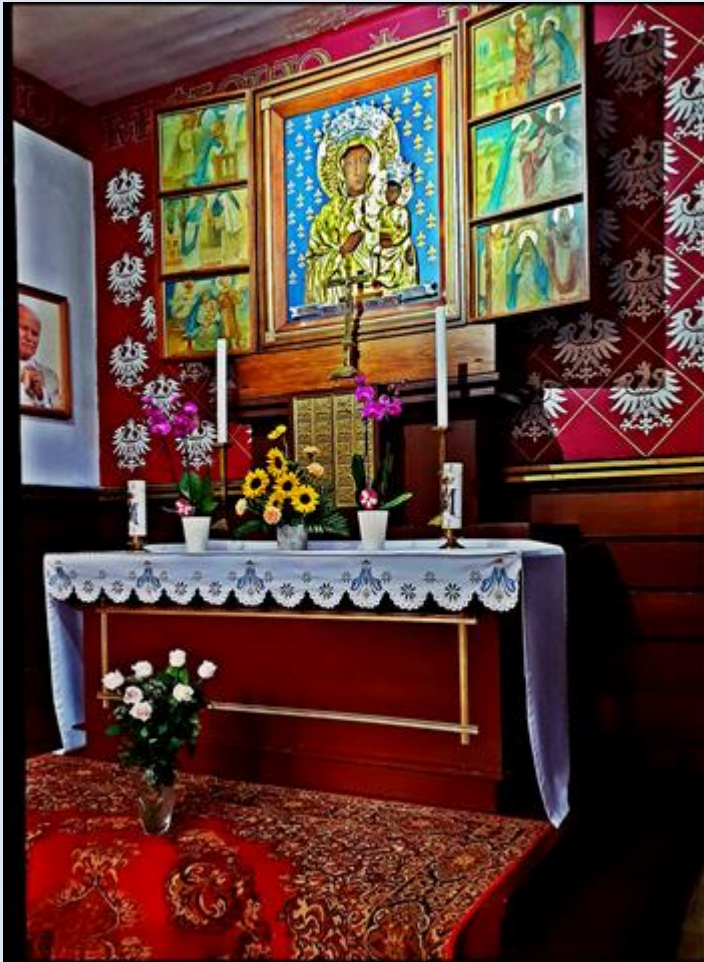

Zabrze-Zaborze Północ

(Woj. Śląskie)

**Kościół pw.
św. Jadwigi**
([opis](#))

SANCTA
HEDWIGIS
ORA
PRO NOBIS

zdjęcia: as oraz pw