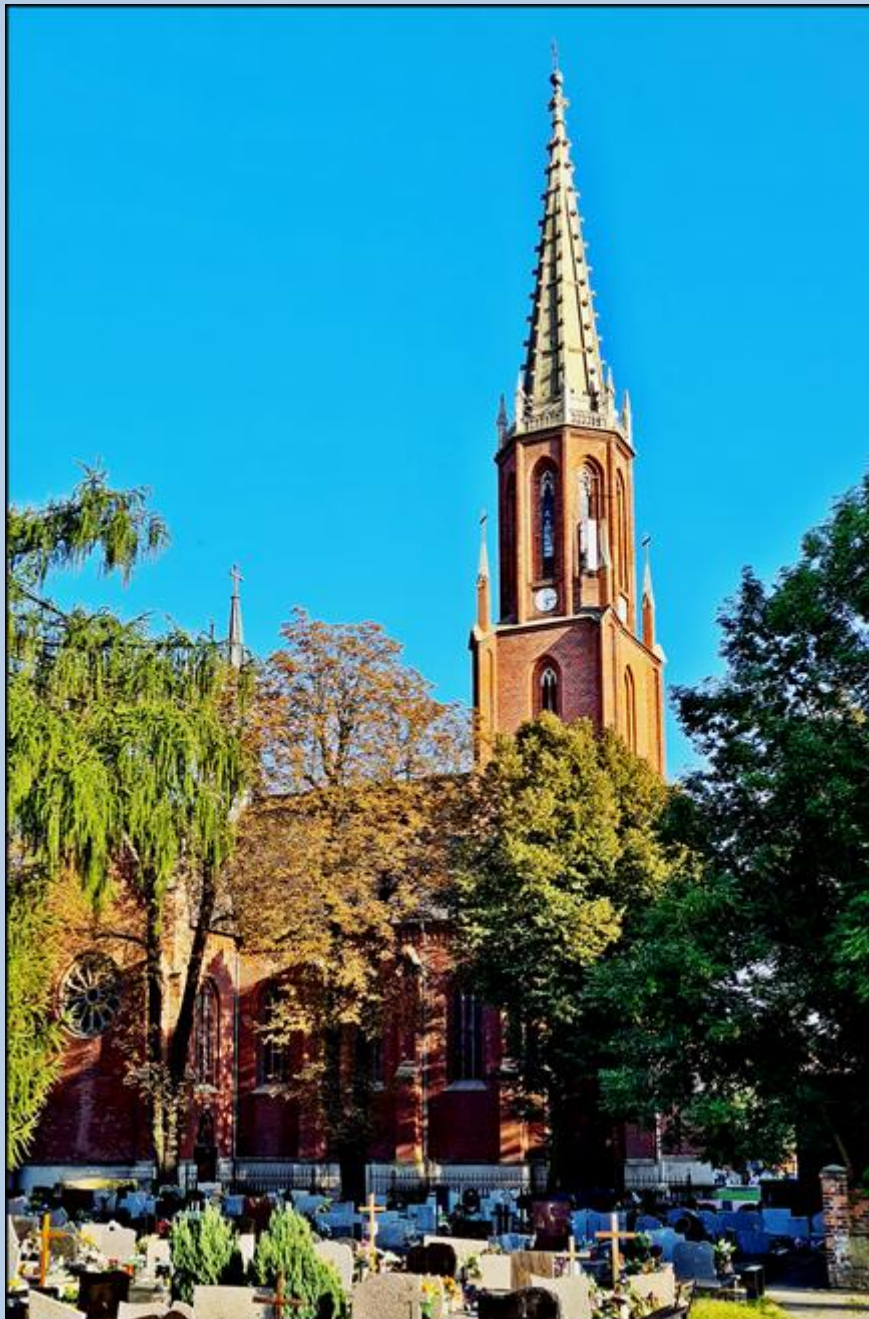

Zabrze-Biskupice
(Woj. Śląskie)

Kościół pw. św. Jana Chrzciciela
([o kościele](#))

zdj. pw

[POWRÓT DO STRONY GŁÓWNEJ IKONOGRAFII](#)