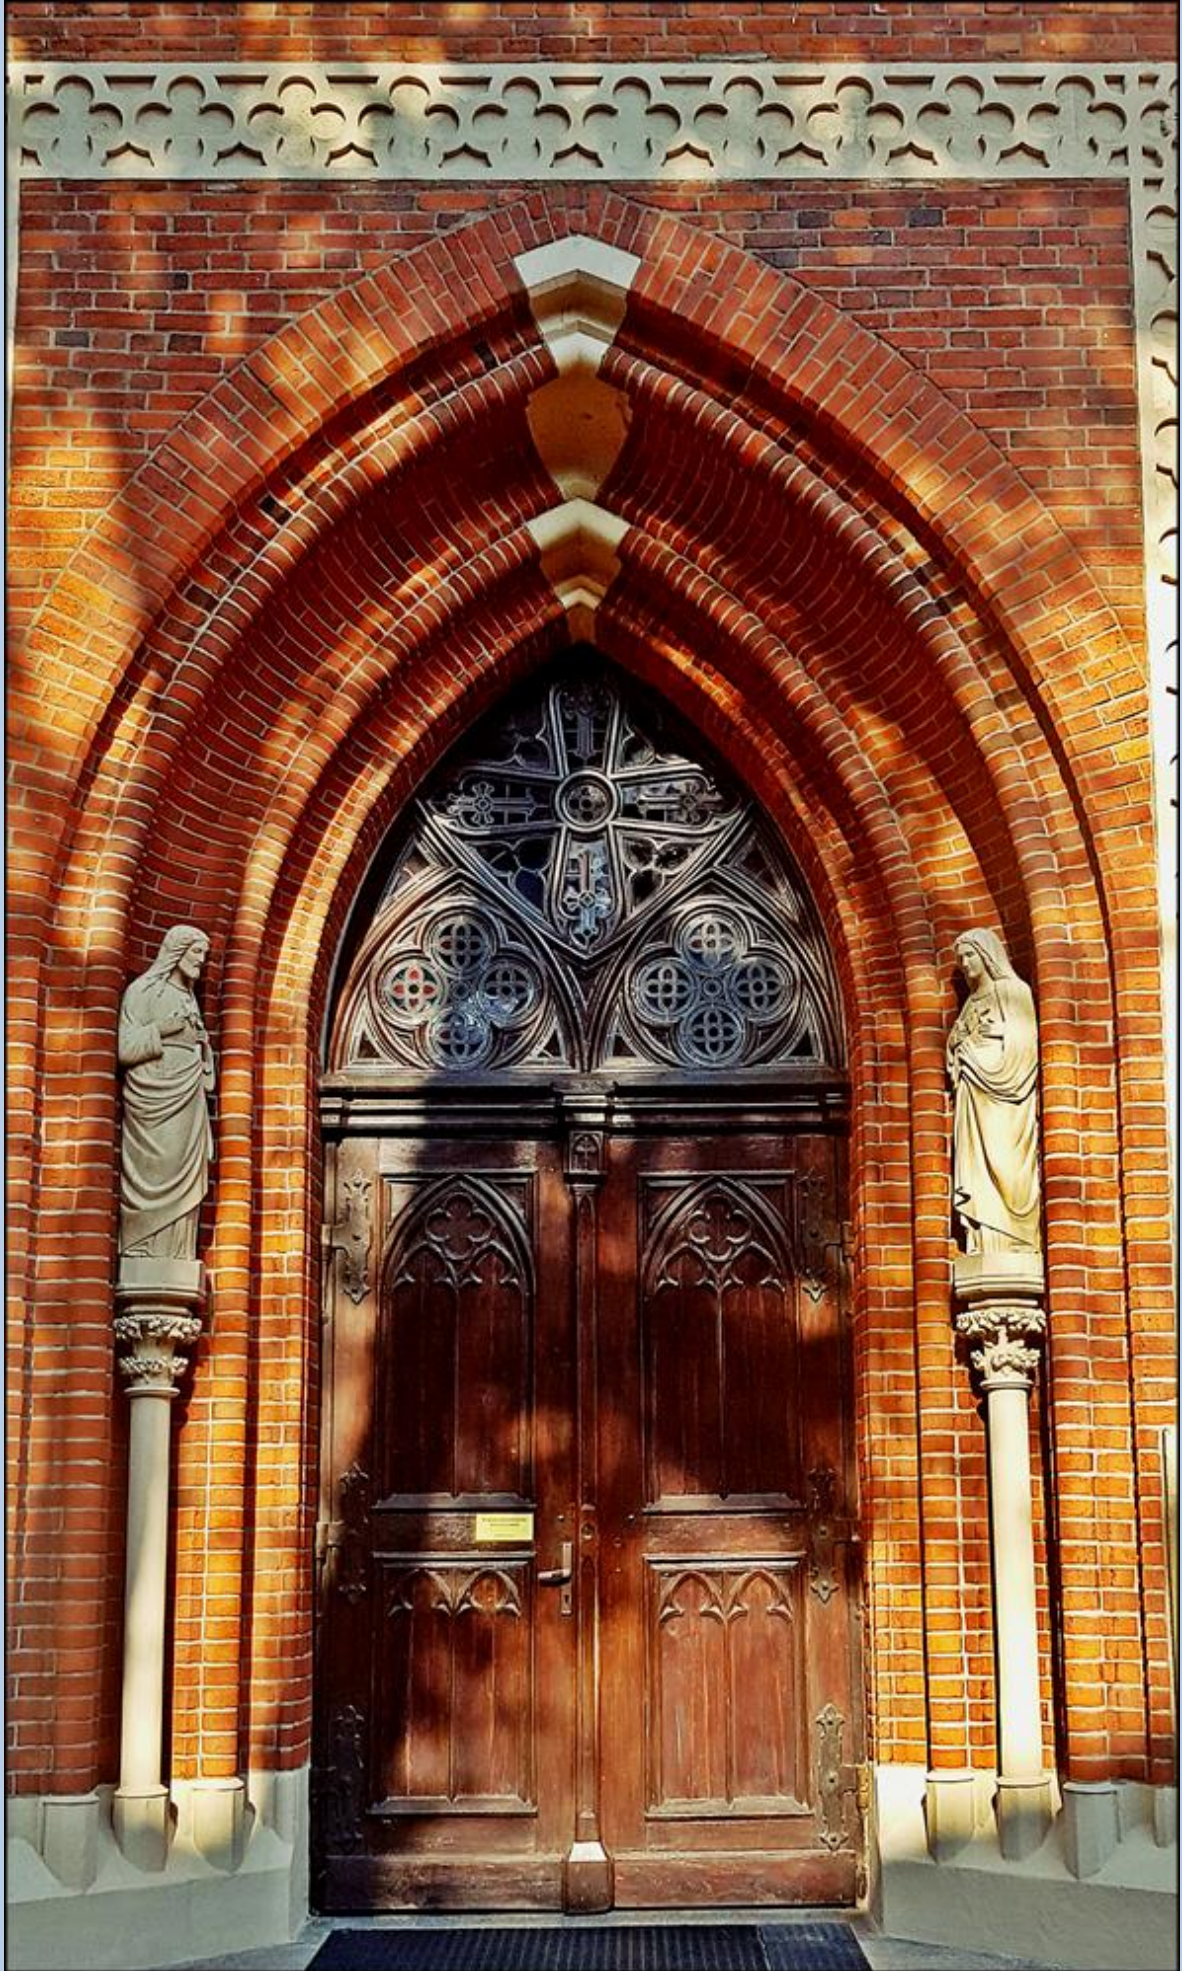

Zabrze-Biskupice
(Woj. Śląskie)

Kościół pw. św. Jana Chrzciciela
([o kościele](#))

zdj. pw

[POWRÓT DO STRONY GŁÓWNEJ IKONOGRAFII](#)