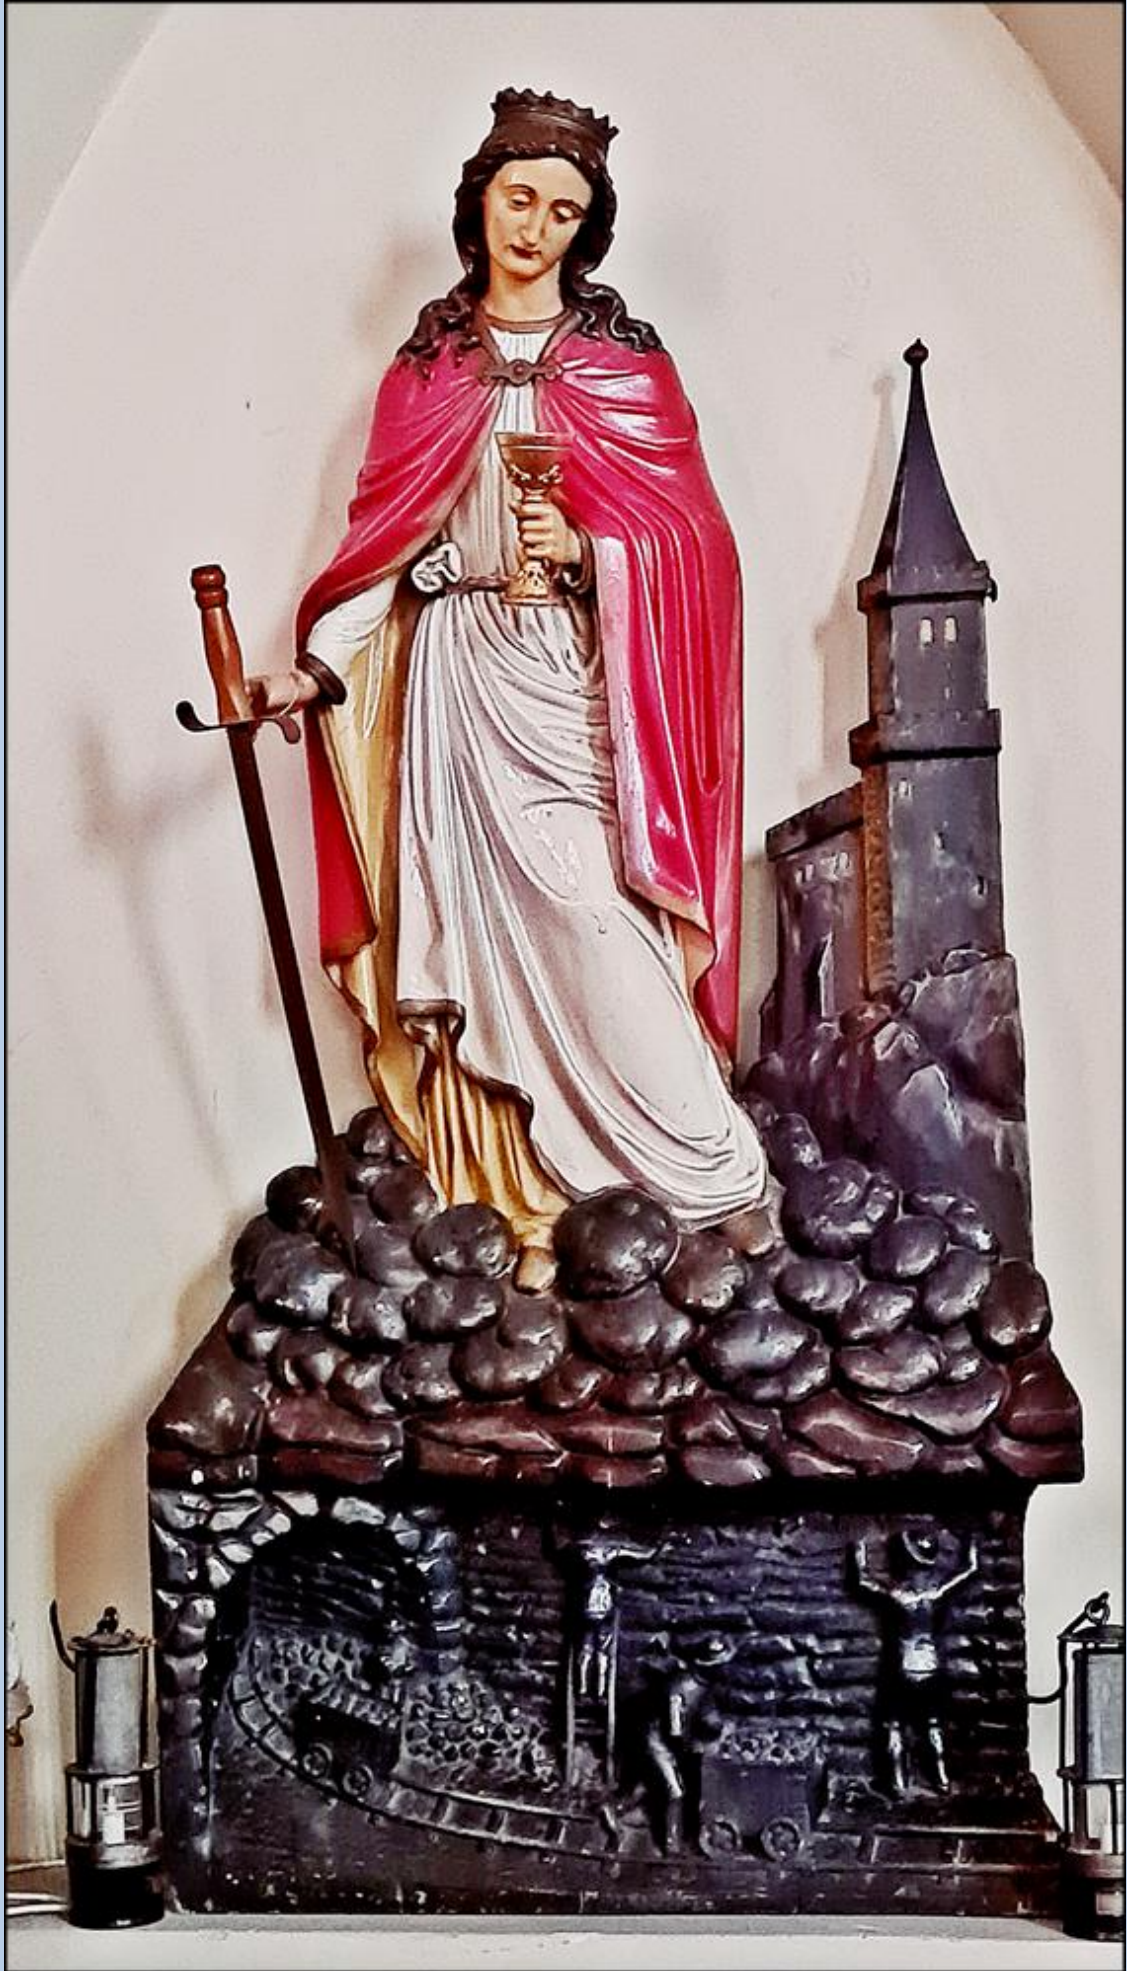

Zabrze-Biskupice
(Woj. Śląskie)

Kościół pw. św. Jana Chrzciciela
([o kościele](#))

zdj. pw

[POWRÓT DO STRONY GŁÓWNEJ IKONOGRAFII](#)