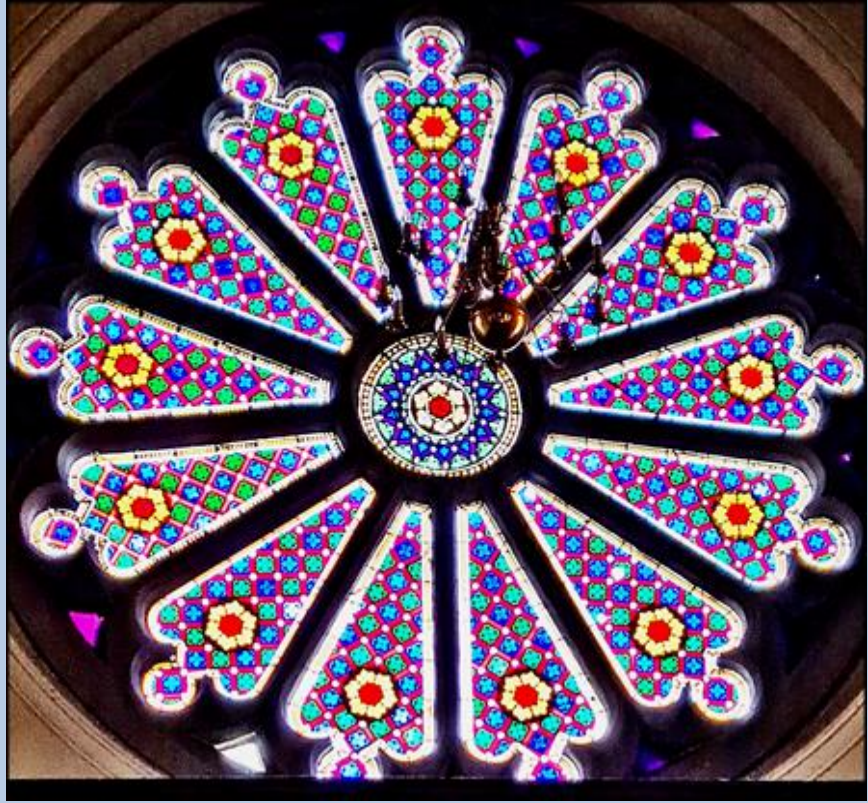

Zabrze-Biskupice
(Woj. Śląskie)

Kościół pw. św. Jana Chrzciciela
([o kościele](#))

zdj. pw

[POWRÓT DO STRONY GŁÓWNEJ IKONOGRAFII](#)