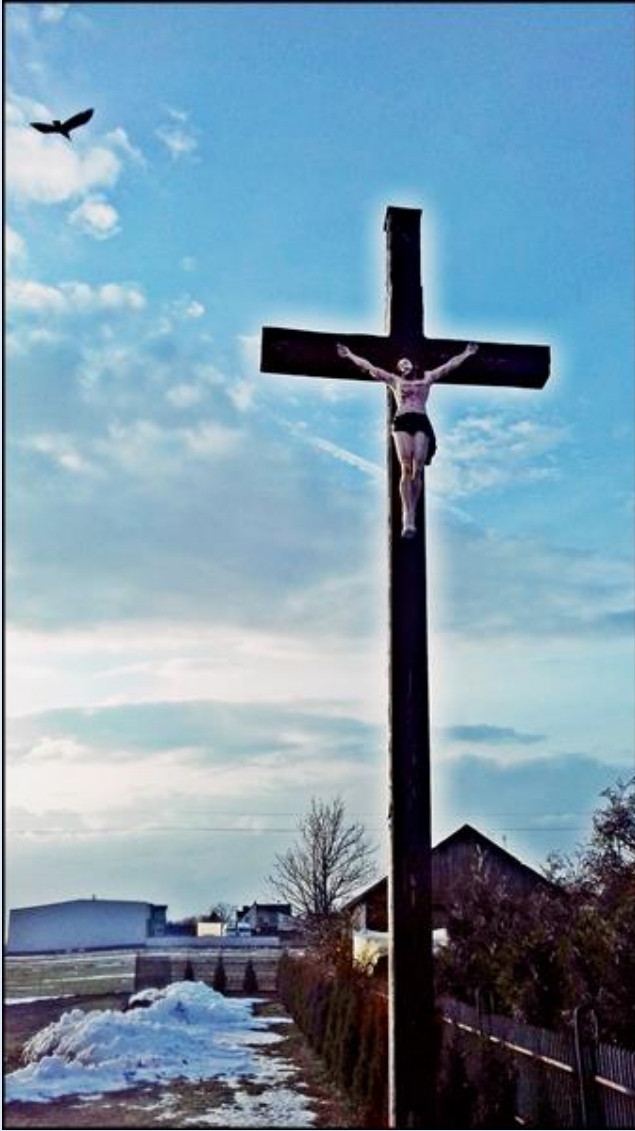

Żabce
(Woj. Lubelskie)

Kościół (Kaplica)
pw. św. Andrzeja Boboli

zdjęcia: zdjęcia: Grażyna Sygowska (kwiecień 2022)

zdjęcia w czerwonym obramowaniu zapożyczono z:
<https://www.radiobiper.info/2017/12/25/zabce-pasterka-porownywana-tej-watykanie-galeria/>

[POWRÓT DO STRONY GŁÓWNEJ IKONOGRAFII](#)