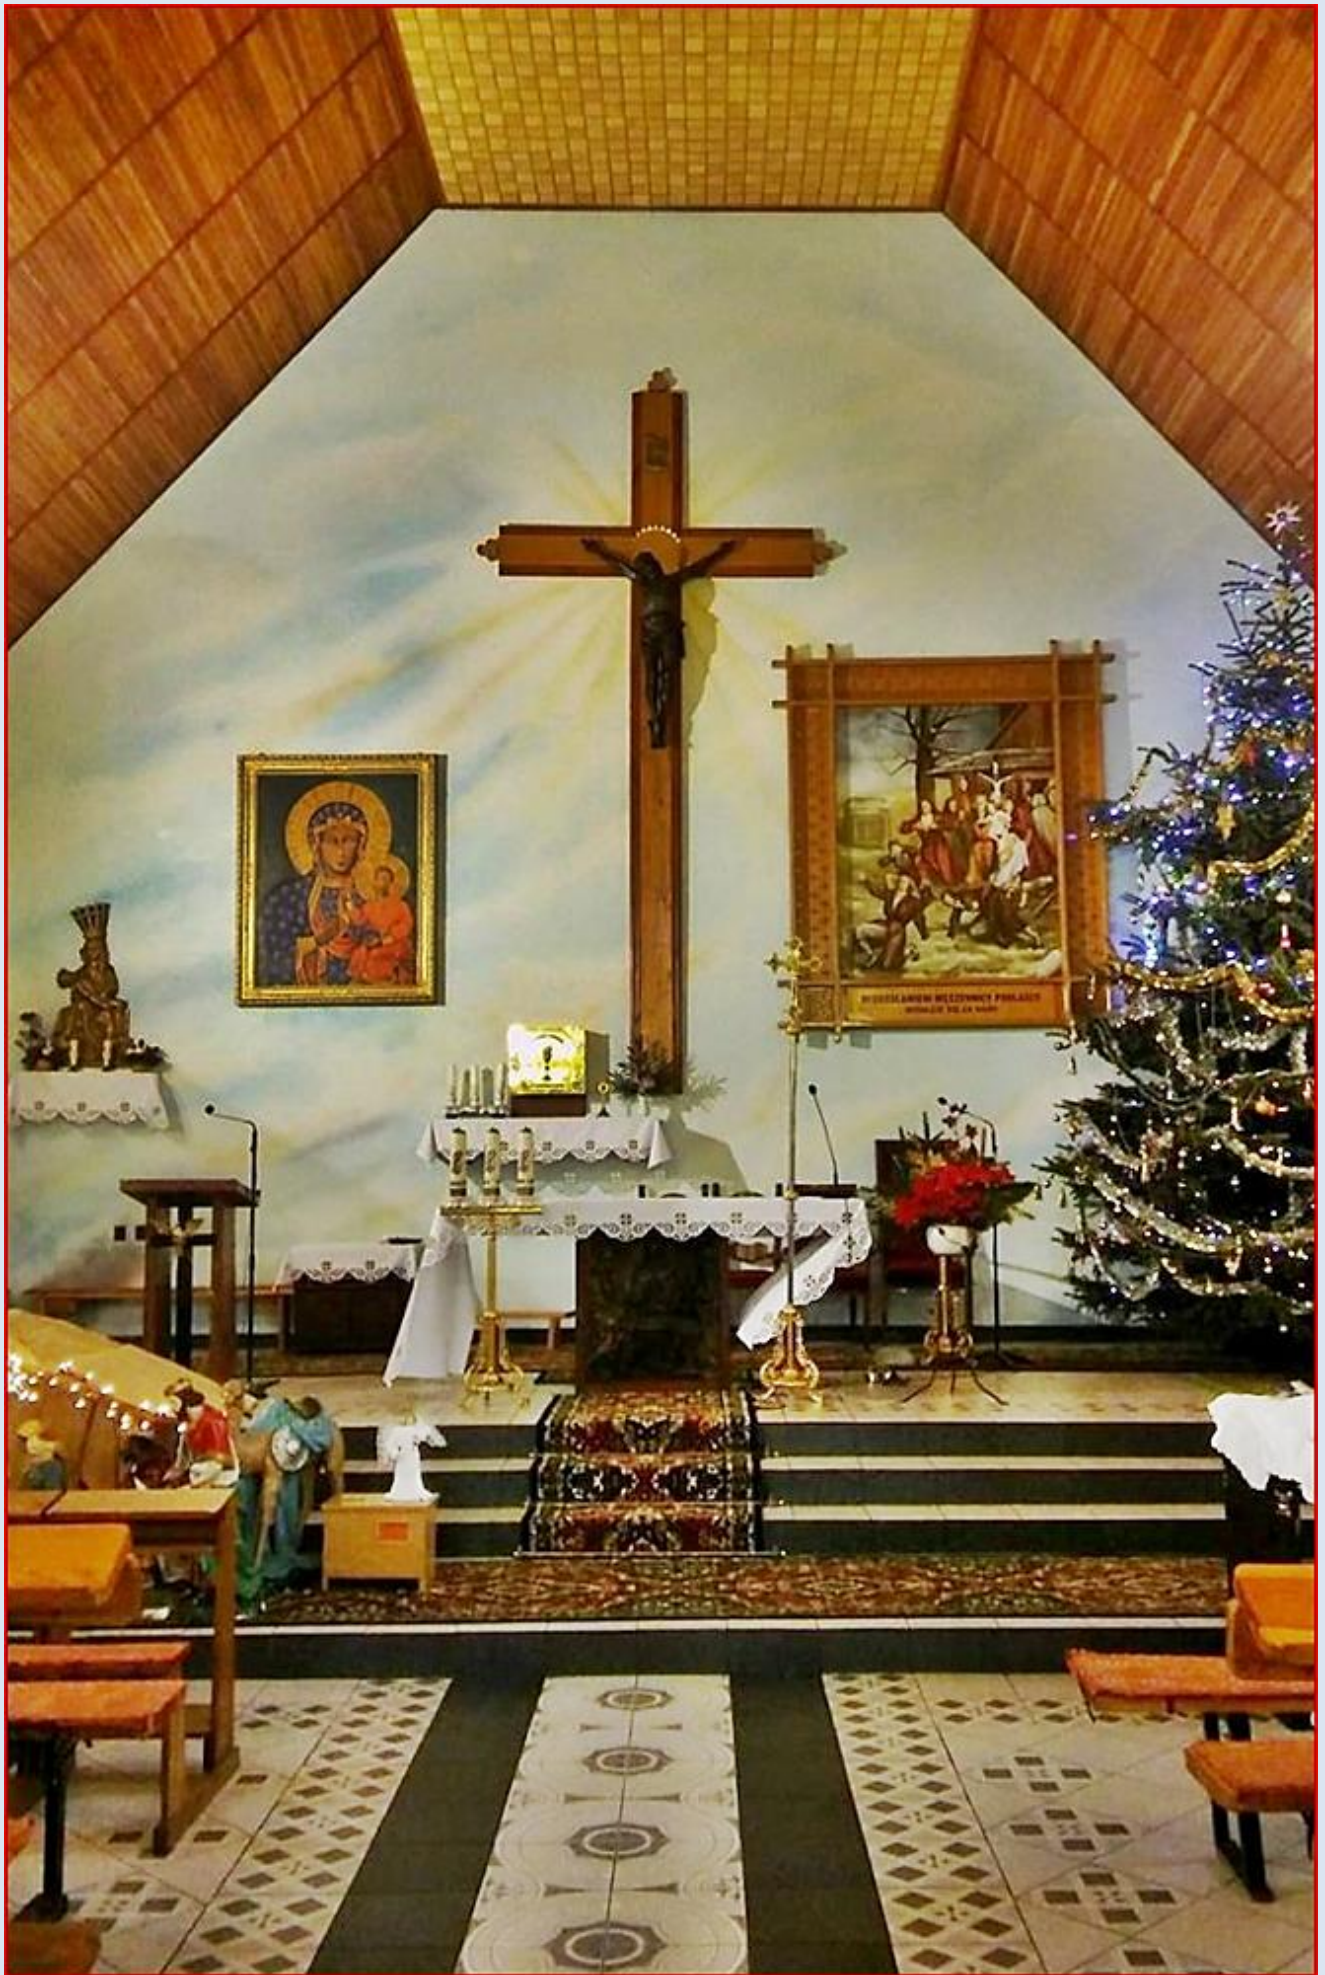

Żabce
(Woj. Lubelskie)

Kościół (Kaplica)
pw. św. Andrzeja Boboli

zdjęcia: zdjęcia: Grażyna Sygowska (kwiecień 2022)

zdjęcia w czerwonym obramowaniu zapożyczono z:
<https://www.radiobiper.info/2017/12/25/zabce-pasterka-porownywana-tej-watykanie-galeria/>

[POWRÓT DO STRONY GŁÓWNEJ IKONOGRAFII](#)