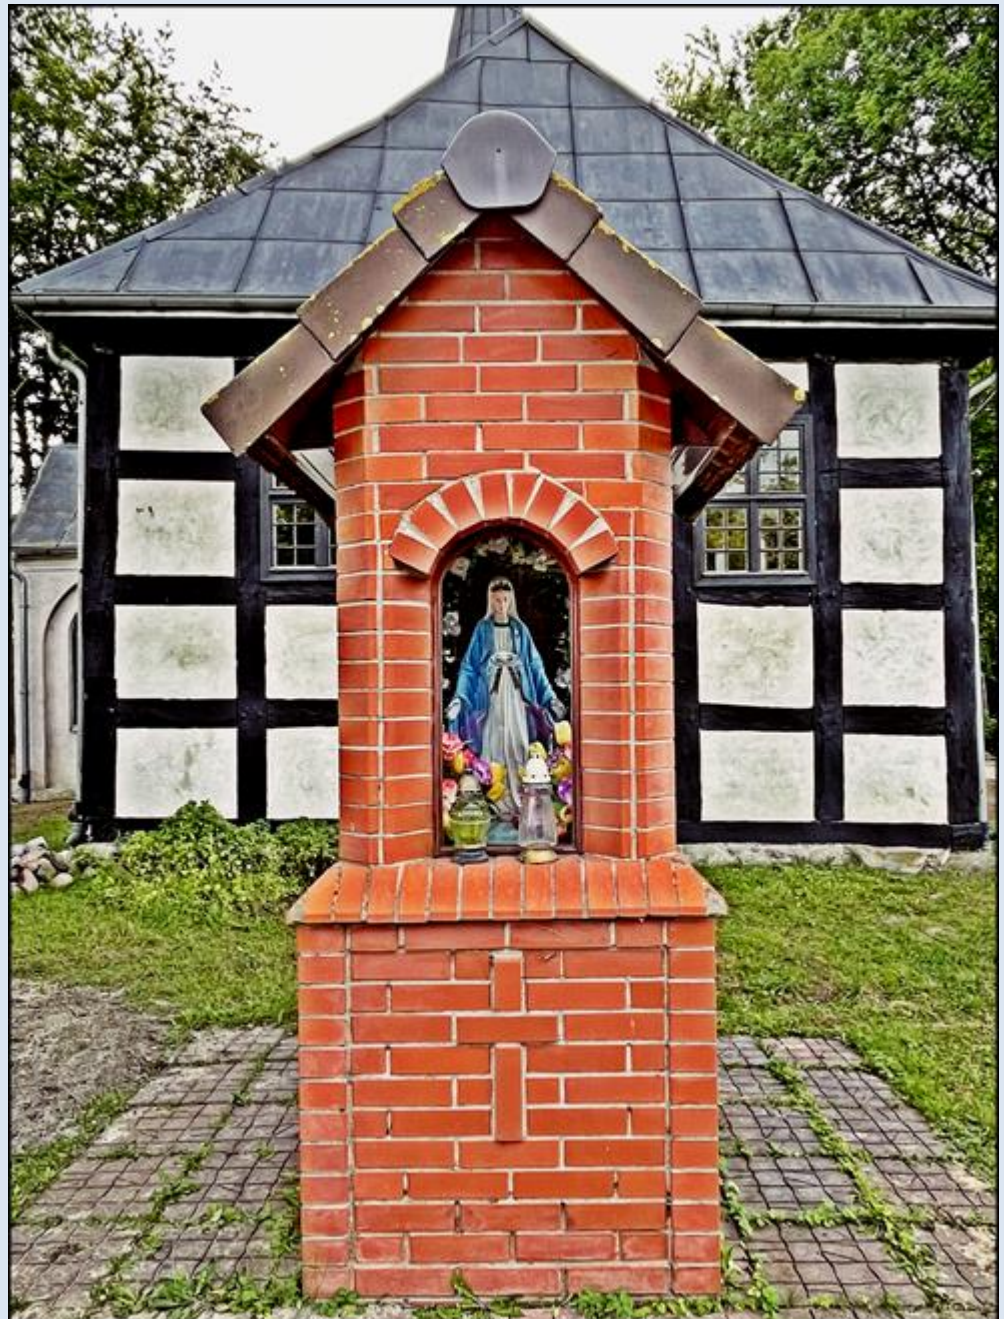

Wytowno
(Woj. Zachodniopomorskie)

**Kościół pw.
św. Franciszka z Asyżu**
([opis kościoła](#))

zdjęcia: KJ

zdjęcia w czerwonym obramowaniu zapożyczono z:
<https://solidarnosc.gda.pl/po-godzinach-z-solidarnoscia/cudze-chwalicie-swego-nie-znacie/wytowno-wies-z-listem-gonczym/>

[POWRÓT DO STRONY GŁÓWNEJ IKONOGRAFII](#)