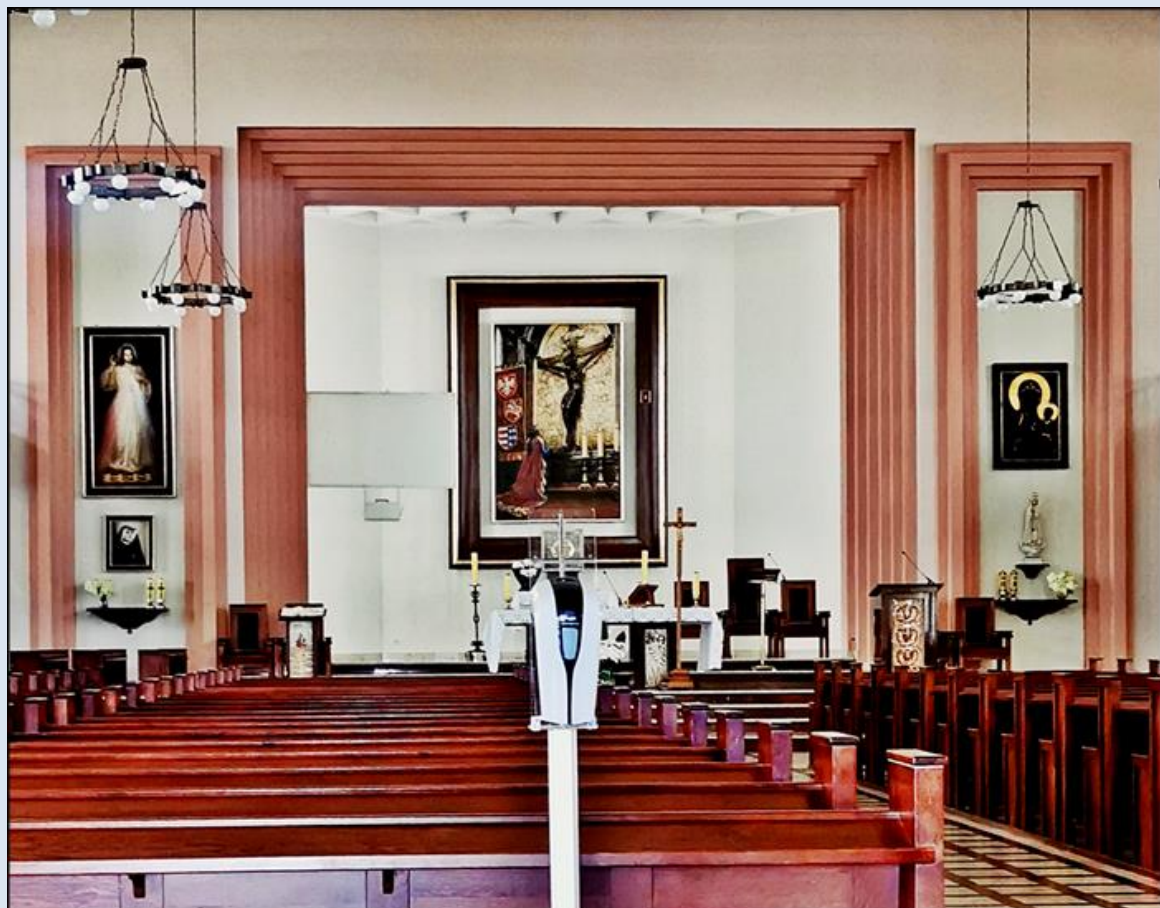

**Września**  
(Woj. Wielkopolskie)

**Kościół pw.  
św. Królowej Jadwigi**

*zdjęcia: TS*

zdjęcia w czerwonym obramowaniu zapożyczono z:

[https://archidiecezja.pl/kuria\\_parafie/rejon-wrzesinski/dekanat-wrzesinski-ii/wrzesnia-par-pw-sw-krolowej-jadwigi/](https://archidiecezja.pl/kuria_parafie/rejon-wrzesinski/dekanat-wrzesinski-ii/wrzesnia-par-pw-sw-krolowej-jadwigi/)