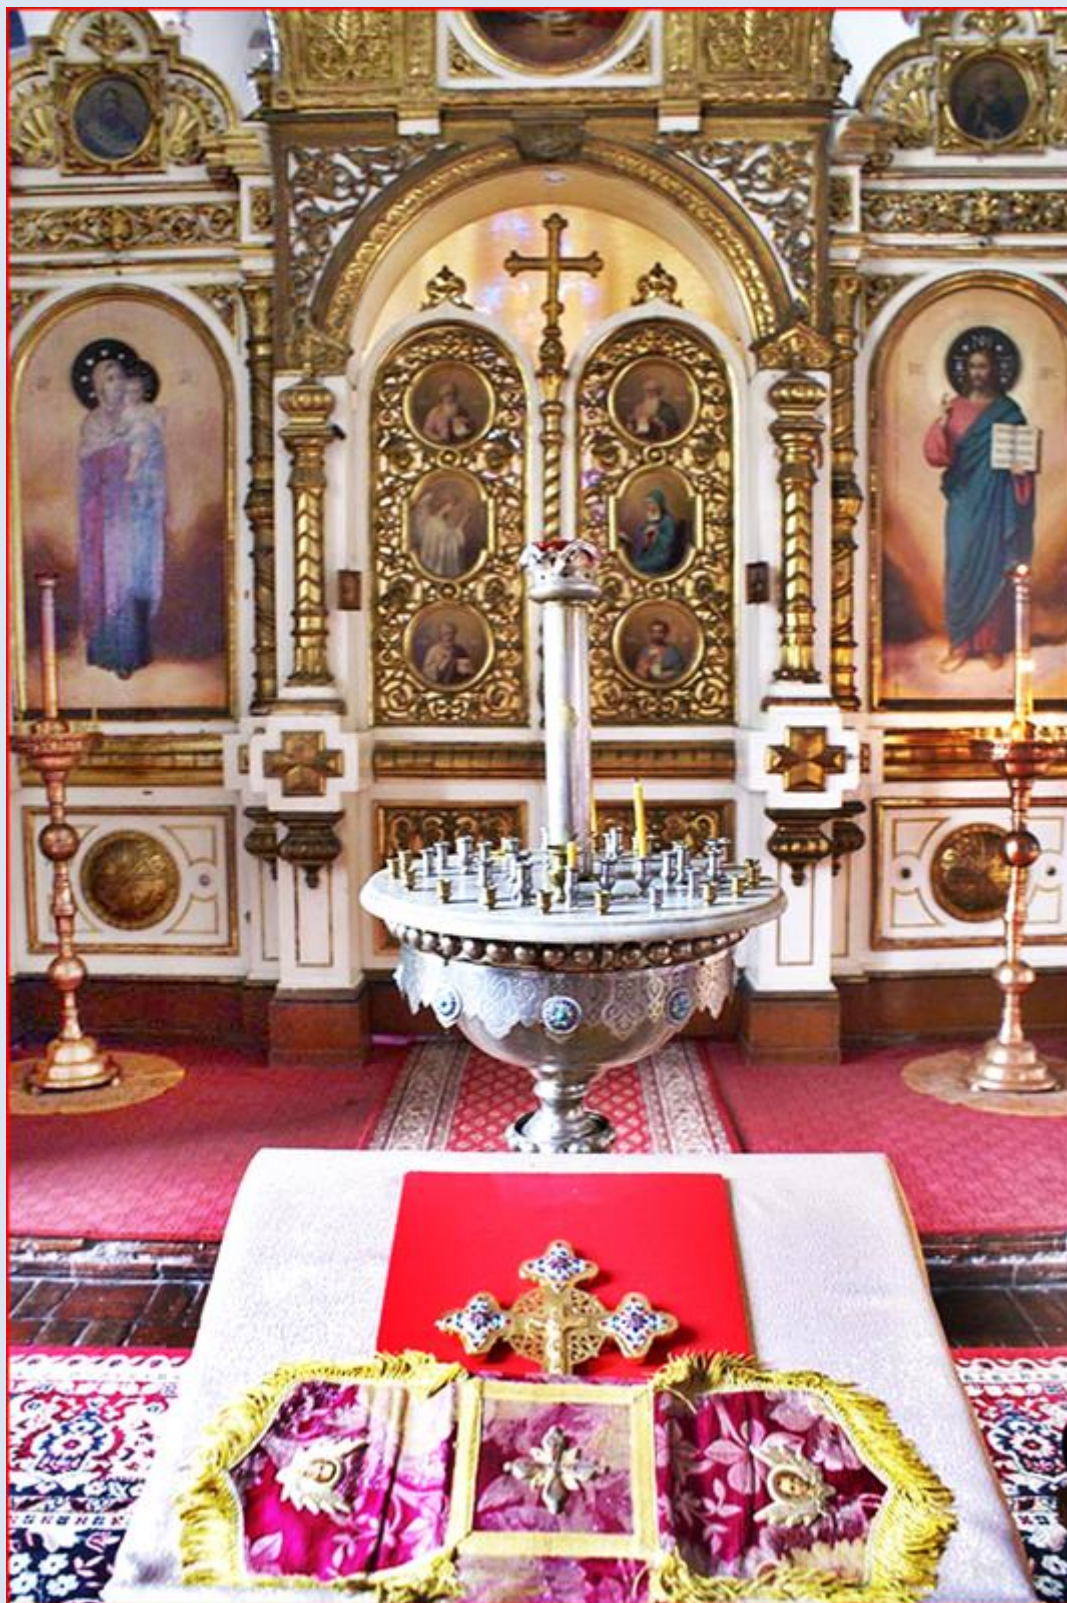

Wrocław
(Woj. Dolnośląskie)

Prawosławny Sobór (Katedra)
pw. Narodzenia Przenajświętszej Bogarodzicy

zdjęcia: A.K.

zdjęcia w czerwonym obramowaniu zapożyczono z:

https://1.bp.blogspot.com/-h1GRddwVScs/YTXLACXjwuI/AAAAAAAAA9uQ/pnIEJ5y6MTQMkOc7IDsHert9WNfhYjK_QCLcBGAsYHQ/s1600/90793313_2852057681516514_6434030617666519040_n.jpg
https://upload.wikimedia.org/wikipedia/commons/7/78/Cerkiew_przy_ul._Miko%C5%82aja_fot._BMaliszewska.jpg