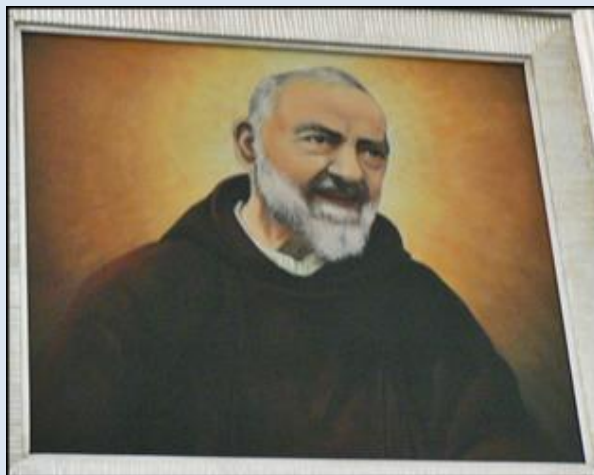

Wrocław
(Woj. Dolnośląskie)

**Kościół pw.
Bożego Ciała**
([historia kościoła](#))

Sanctissimum

Najświętszy
Sakrament

zdjęcia: *Jan Nitecki*

zdjęcie w czerwonej obwódce zapożyczono z:
<http://www.bozeczalo.wroclaw.pl/galeria/wnetrze-kosciola>
<https://fotopolska.eu/foto/643/643628.jpg>