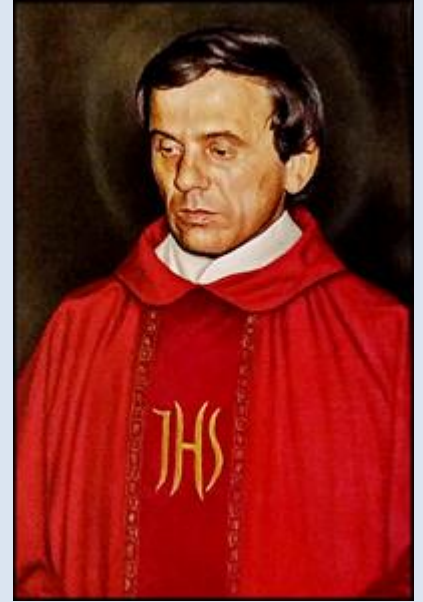

**Wrocław**  
(Woj. Dolnośląskie)

**Kościół pw.  
św. Bonifacego**  
([opis kościoła](#))

NIE LEKAJĄCIE SIĘ  
OTWÓRCIE, OTWÓRCIE NA OŚCIEŻ  
DRZWI CHRYSTUSOWI  
JAN PAWEŁ II  
W 125 ROCZNICY POWSTANIA PARAFII  
W 1850 ROKU W FAFIMSKIE

Bonifaciuskirche am Schiesswederplatz.

Breslau

*zdjęcia: Jan Nitecki*

zdjęcia w czerwonej obwódce zapożyczono z:  
<https://i.pinimg.com/originals/ae/c7/9d/aec79ddc44ba961de02955b4ba7a8817.jpg>