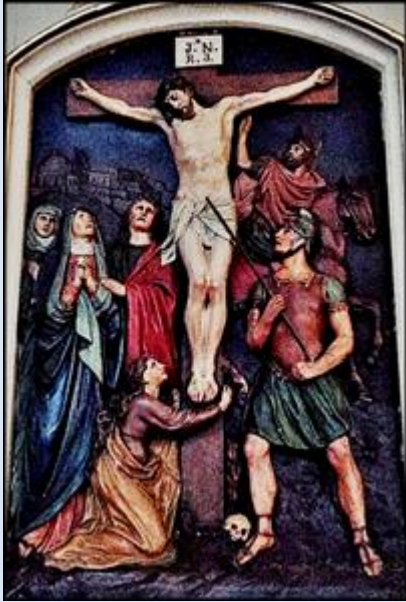

**Wrocław**  
(Woj. Dolnośląskie)

**Kościół pw.  
św. Bonifacego**  
([opis kościoła](#))

NIE LEKAJĄCIE SIĘ  
OTWÓRCIE, OTWÓRCIE NA OŚCIEŻ  
DRZWI CHRYSTUSOWI  
JAN PAWEŁ II  
W 125 ROCZNICY POWSTANIA PARAFII  
W 1850 ROKU W FAFIMSKIE

Bonifaciuskirche am Schiesswederplatz.

Breslau

*zdjęcia: Jan Nitecki*

zdjęcia w czerwonej obwódce zapożyczono z:  
<https://i.pinimg.com/originals/ae/c7/9d/aec79ddc44ba961de02955b4ba7a8817.jpg>