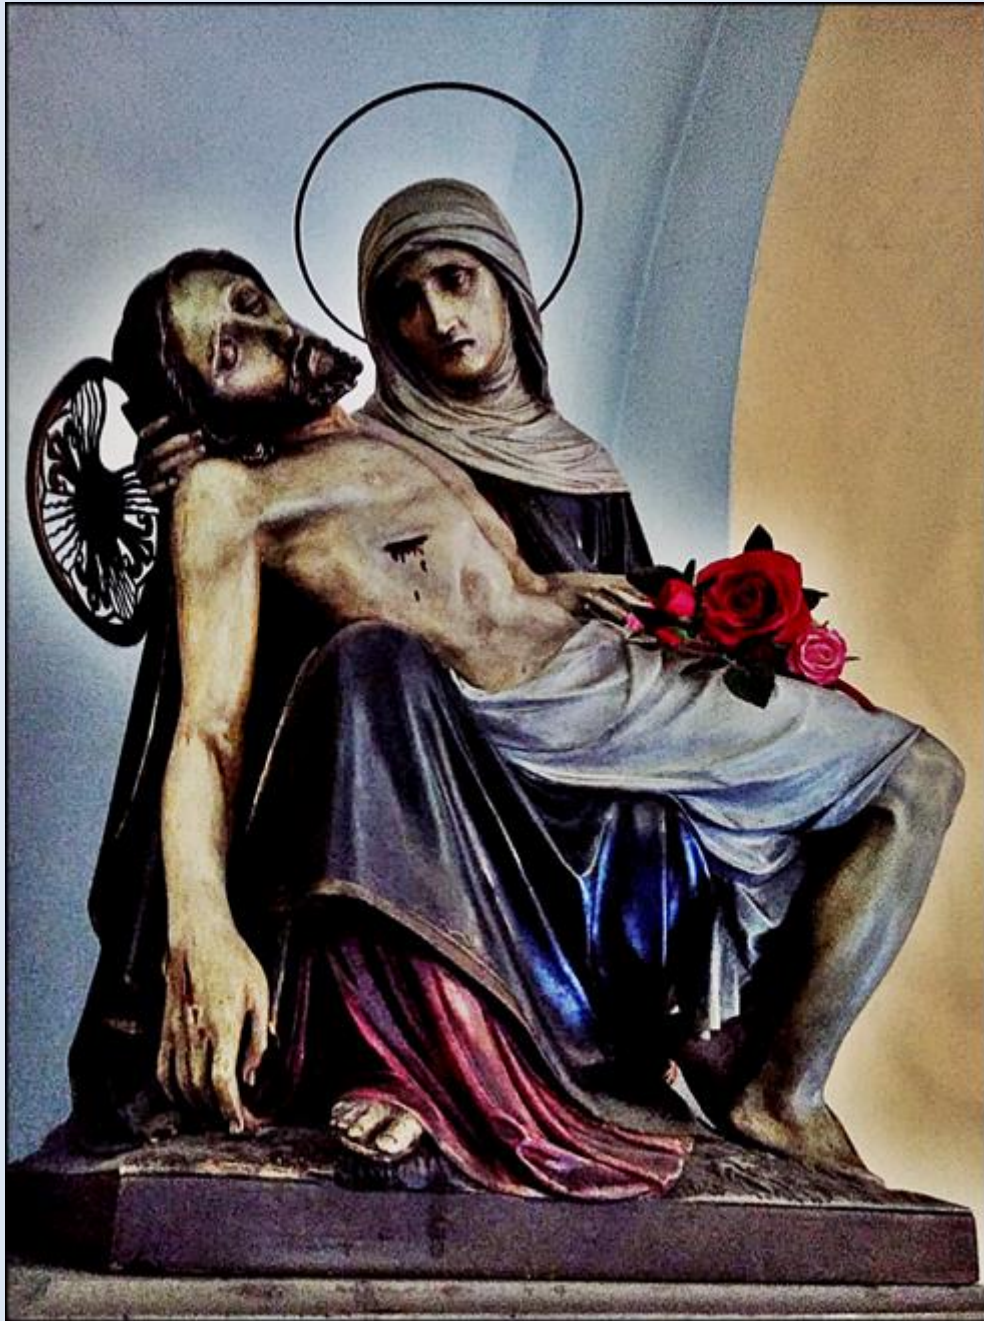

**Wrocław**  
(Woj. Dolnośląskie)

**Kościół pw.  
św. Bonifacego**  
([opis kościoła](#))

NIE LEKAJĄCIE SIĘ  
OTWÓRCIE, OTWÓRCIE NA OŚCIEŻ  
DRZWI CHRYSTUSOWI  
JAN PAWEŁ II  
W 125 ROCZNICY POWSTANIA PARAFII  
W 1850 ROKU W FAFIMSKIE

Bonifaciuskirche am Schiesswederplatz.

Breslau

*zdjęcia: Jan Nitecki*

zdjęcia w czerwonej obwódce zapożyczono z:  
<https://i.pinimg.com/originals/ae/c7/9d/aec79ddc44ba961de02955b4ba7a8817.jpg>