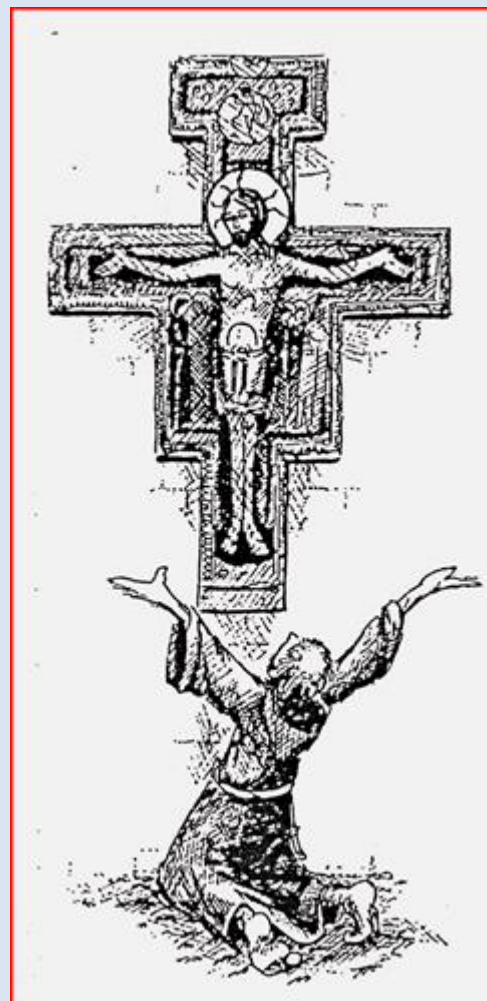

**Wrocław-Karłowice**  
(Woj. Dolnośląskie)

[Kościół pw.  
św. Antoniego z Padwy](#)

zdjęcia: A,K.

zdjęcia w czerwonym obramowaniu zapożyczono z:

[https://pl.wikipedia.org/wiki/Ko%C5%9Bci%C3%B3%C5%82\\_%C5%9Bw.\\_Antoniego\\_w\\_Kar%C5%82awiu-Kar%C5%82owicach#/media/Plik:Wroc%C5%82aw.\\_Wn%C4%99trze\\_ko%C5%9Bcio%C5%82a\\_-\\_fotopolska.eu\\_\(123892\).jpg](https://pl.wikipedia.org/wiki/Ko%C5%9Bci%C3%B3%C5%82_%C5%9Bw._Antoniego_w_Kar%C5%82awiu-Kar%C5%82owicach#/media/Plik:Wroc%C5%82aw._Wn%C4%99trze_ko%C5%9Bcio%C5%82a_-_fotopolska.eu_(123892).jpg)  
[https://scontent-fra5-1.xx.fbcdn.net/v/t1.6435-9/89959500\\_2873829476028999\\_9222491710293016576\\_n.jpg?\\_nc\\_cat=102&ccb=1-7&\\_nc\\_sid=730e14&\\_nc\\_ohc=Ect8lipO5SgAX81wOGu&\\_nc\\_ht=scontent-fra5-1.xx&oh=00\\_AfCQImRWsxJlqal-AH11wT86t2IEGat5Cqb3zgh9zV9qZA&oe=64E404BB](https://scontent-fra5-1.xx.fbcdn.net/v/t1.6435-9/89959500_2873829476028999_9222491710293016576_n.jpg?_nc_cat=102&ccb=1-7&_nc_sid=730e14&_nc_ohc=Ect8lipO5SgAX81wOGu&_nc_ht=scontent-fra5-1.xx&oh=00_AfCQImRWsxJlqal-AH11wT86t2IEGat5Cqb3zgh9zV9qZA&oe=64E404BB)

[POWRÓT DO STRONY GŁÓWNEJ IKONOGRAFII](#)