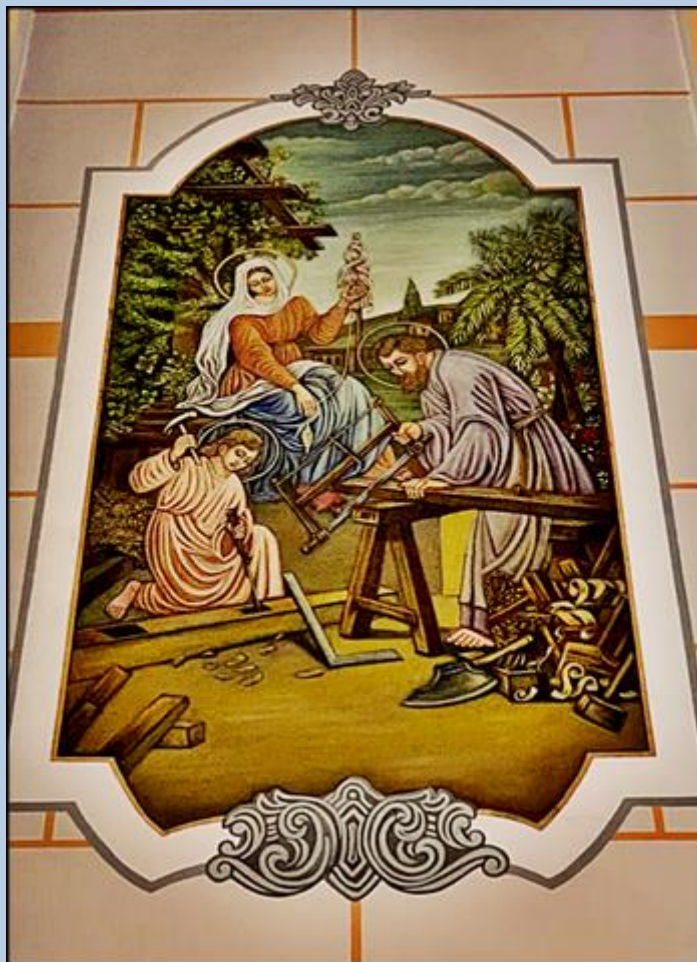

Wolczyn
(Woj. Opolskie)

**Kościół pw. św. Teresy
przy parafii Niepokalanego Poczęcia NMP**
([opis](#))

zdjęcia: KJ

zdjęcia w czerwonym obramowaniu zapożyczono z:
<https://www.facebook.com/parafiaWołczyn/>

[POWRÓT DO STRONY GŁÓWNEJ IKONOGRAFII](#)